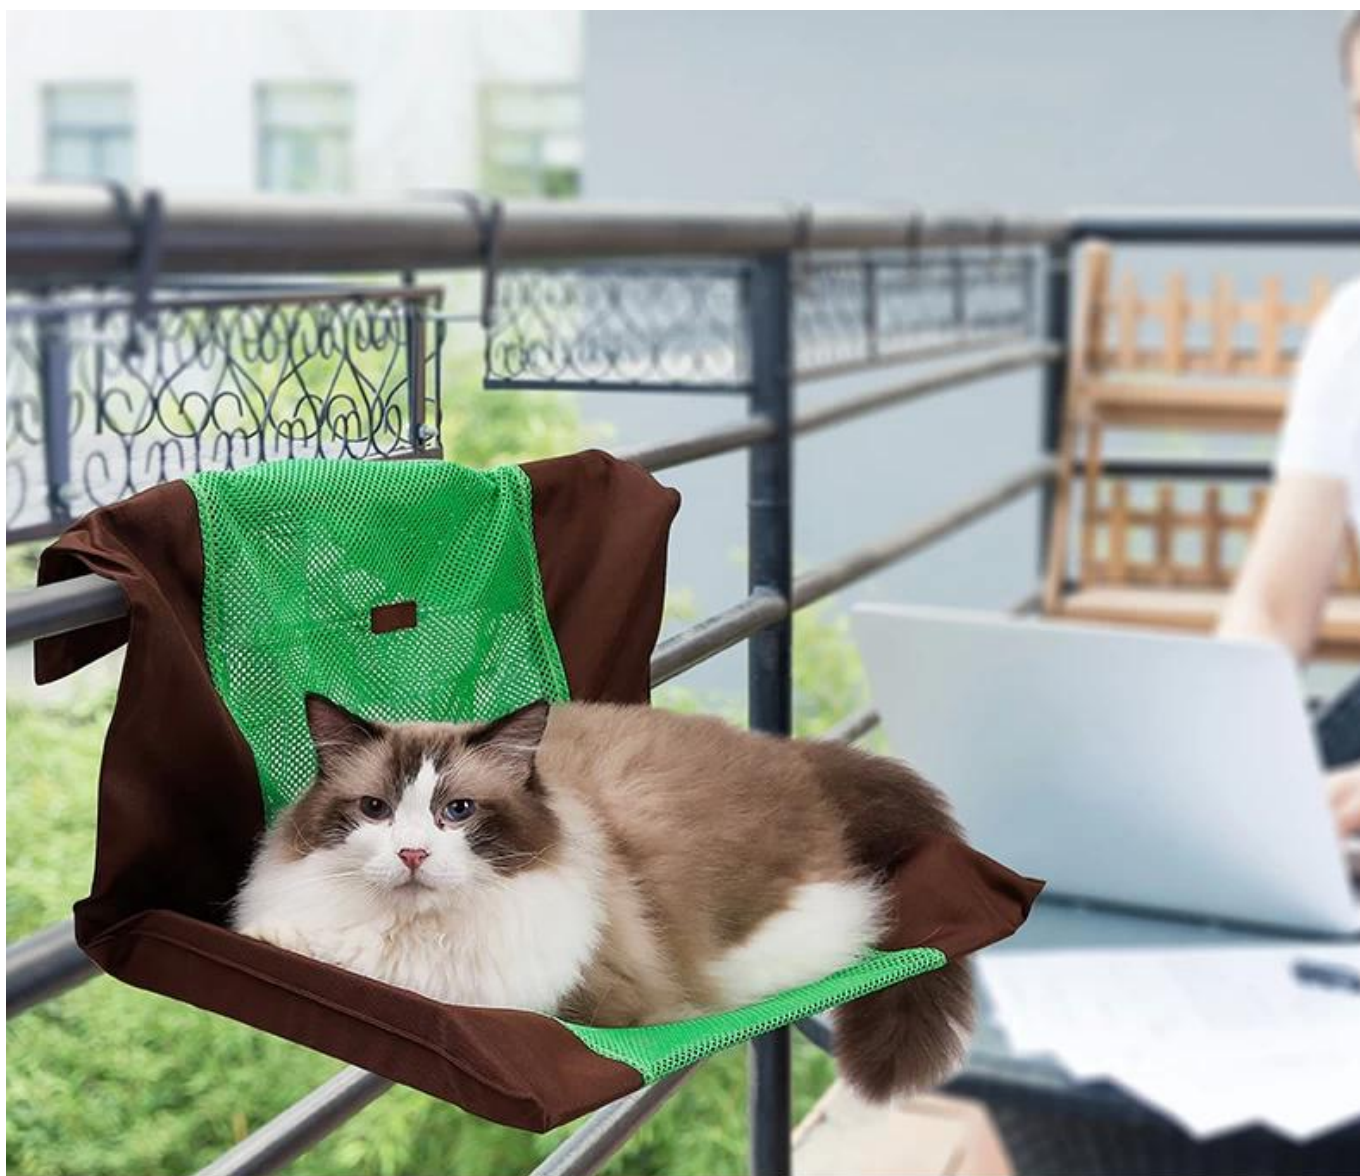

Una funda de cama colgante duradera y transpirable

1. Use tela con malla fresca y transpirable, adecuada para el verano;
2. Use tela oxford para la tela, que es resistente al desgaste y duradera;
3. Use un velcro negro de 25 mm en la abertura de la cubierta de tela para fijar la posición del armazón de hierro y luego ajuste el velcro;
4. Si tiene un armazón de hierro de gato de repuesto en su casa o una cama colgante de invierno, entonces esta cubierta asequible de gato verde es una buena opción;
5. Este producto no contiene marcos de hierro.

Only Cover (metal frame is not included)

Breathable Strong Mesh

Product information

Brand: DogLemi

Name: Summer Cat Hammock Cover

Item NO: PC60017

Size: U

Color: YELLOW, GREEN

Material: Mesh+Oxford

YELLOW

GREEN

Details display

with velcro opening

DogLemi Leather Logo

Strong oxford fabric 600D

Breathable Strong Mesh