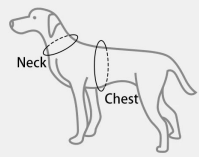

Características del producto:

PET COLLAR
LEASH HARNESS
**BREATHABLE
COMFORTABLE**

**Super Light
and Breathable**

PRODUCT INFORMATION

NAME
Pet Collar Leash Harness (PDZ0061,PDZ0062,PDZ0063)

MATERIAL
Polyester

COLORS
Beige/ Tangerine/ Black

SIZE
S, M, L

Size Chart

Size	HarnessNeck	HarnessChest	CollarNeck
S	10.2"-13.4"	14.2"-19.7"	9.1"-12.2"
M	13.0"-17.3"	19.3"-26.4"	12.6"-16.5"
L	15.7"-20.5"	24.4"-37.0"	16.5"-22.8"

Leash Length: 50.8"-89.0" (Adjustable)

PRODUCT SHOT

Colors

PRODUCT DETAILS

ABOUT PACKAGING
Hangtag + barcode sticker+PP bag