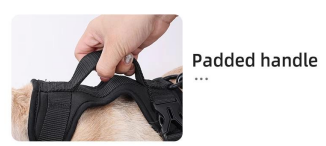

PRODUCT DETAILS