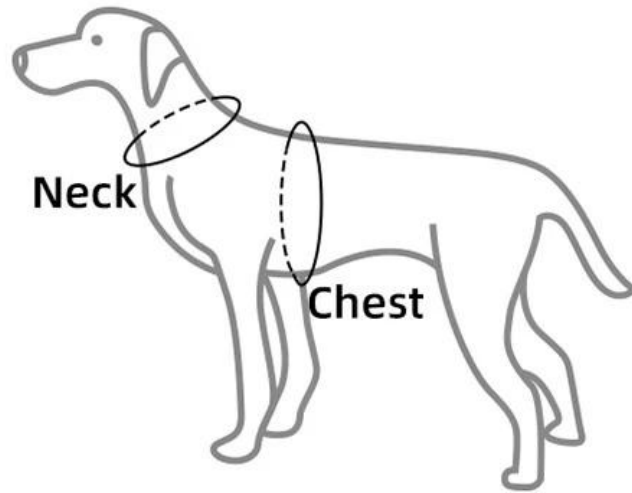

# Contraportada de pecho en forma de H de seis colores

## SIZE

**S, M, L, XL**

---

# Size Chart

Size	Neck	Chest	Width of webbing
S	10-14" / 25-35 CM	12-18" / 30-45 CM	0.8" / 2.0 CM
M	14-18" / 35-45 CM	16-22" / 40-55 CM	0.8" / 2.0 CM
L	16-20" / 40-50 CM	20-26" / 50-65 CM	1" / 2.5 CM
XL	18-26" / 45-65 CM	26-40" / 65-100 CM	1" / 2.5 CM