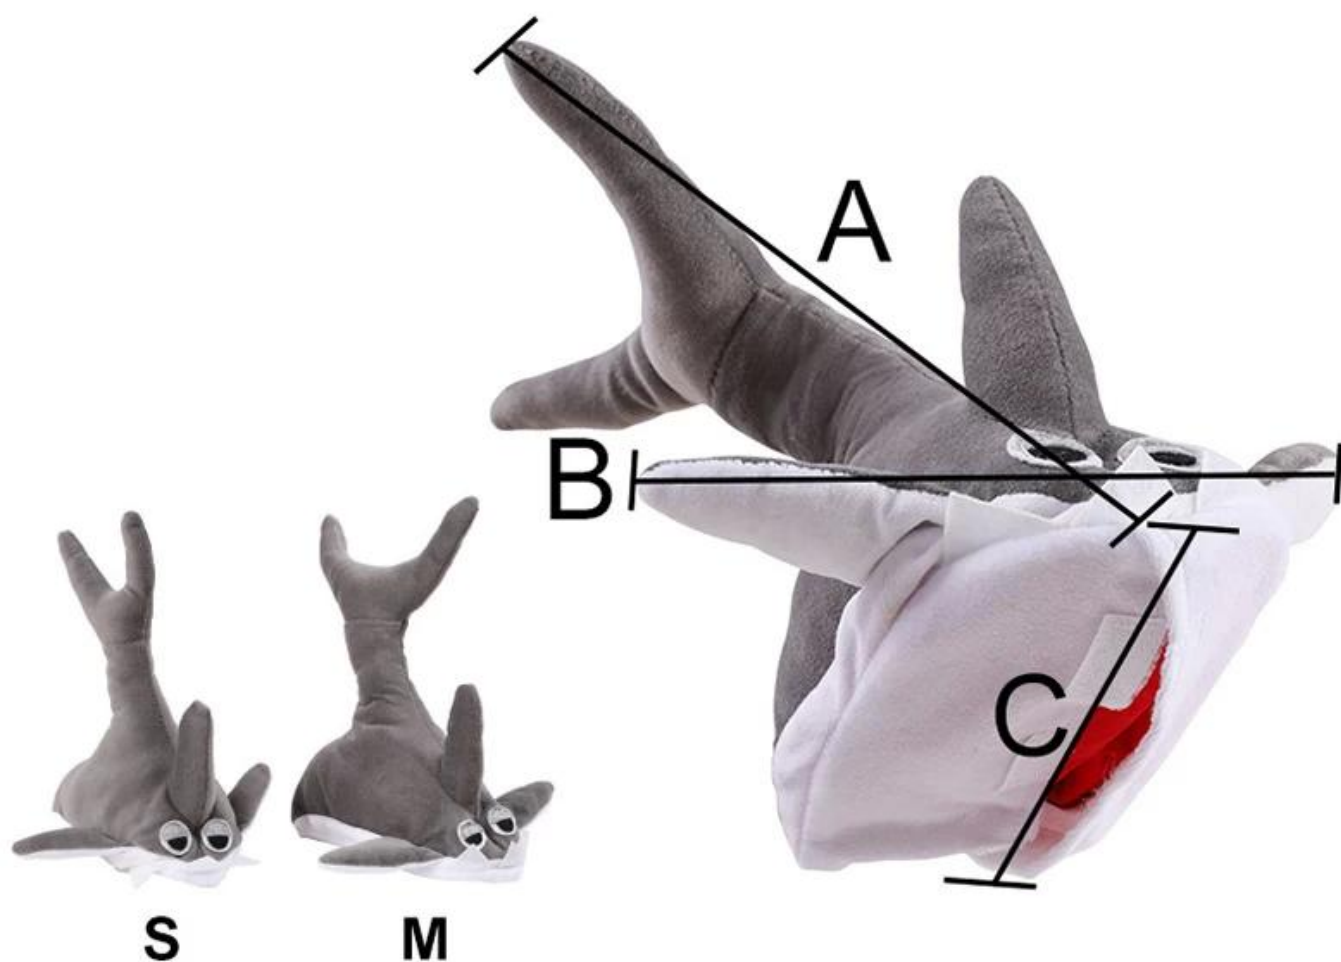

Sniff juguete para mascotas

Funciones / características del producto:

Características:

1. La tela principal es polar con textura suave;
2. La parte del cuerpo está llena de algodón de muñeca, suave y elástico, adecuado para pequeños molares de cachorro;
- 3) ¡La boca de tiburón come! Esconda la merienda en la boca del tiburón, y al perro le encantará el tiburón feroz.
- 4) Múltiples diseños de velcro. Según la condición del perro, el dueño puede quedarse solo para reducir la dificultad de comer
- 5) ¡Los tiburones están disponibles en dos tamaños y pueden jugarlos tanto perros grandes como cachorros!

Product information

Brand: DogLemi

Name: Shark Pet Toy

Item ID: PD60061

Size: S,M

Color: GREY

Material: Fleece

SIZE	A	B	C
S	9in/24cm	7in/18cm	6in/15cm
M	10in/26cm	9in/24cm	7in/18cm