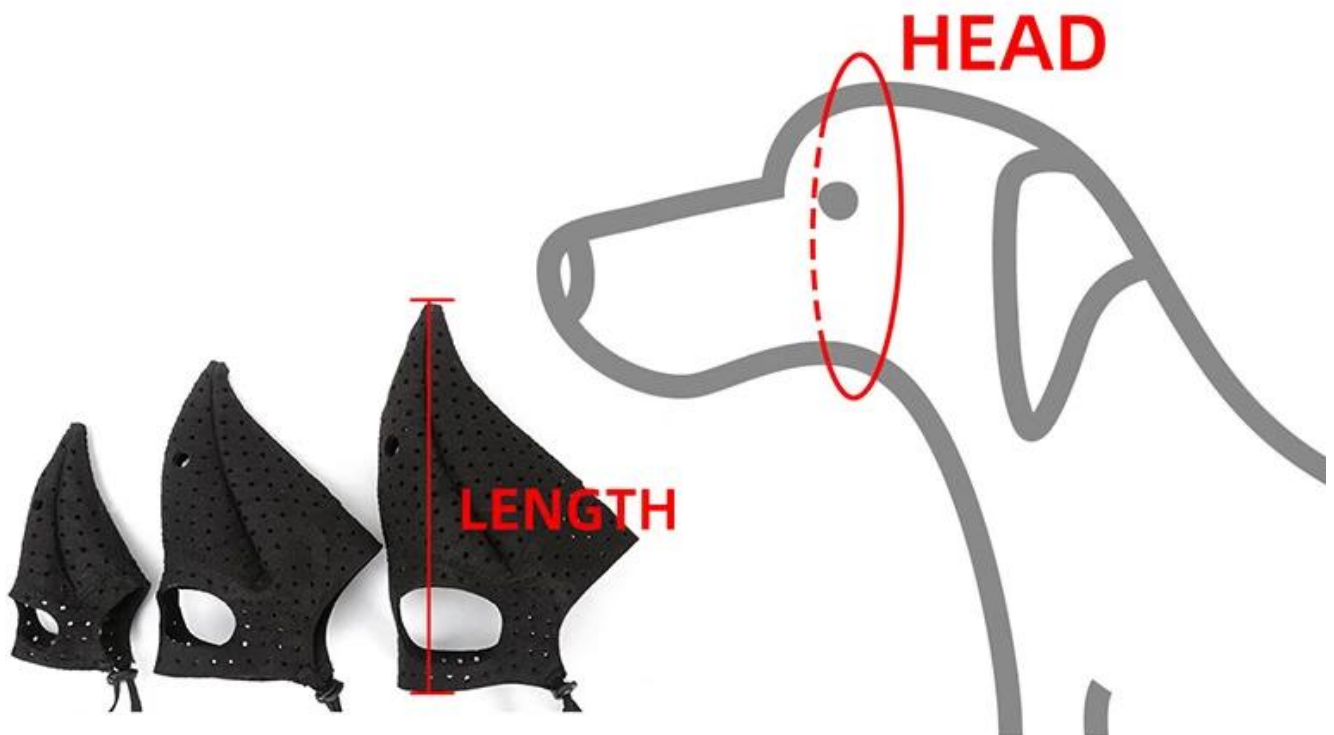

Miedo mascota pico médico halloween boca cubierta

Funciones / características del producto:

1. Use tela de fieltro ecológica, material ligero, sin carga para las mascotas;
2. Agregue muchos agujeros de lunares transpirables, no demasiado calurosos en verano
3. Tamaño ajustable con ajuste de banda elástica y hebilla de nariz de cerdo, fácil de usar;
4. Se puede usar como una máscara o fiesta para Halloween, y también se puede usar como una máscara de mascota común para evitar mordeduras, mordeduras y comidas accidentales.
5. En las animadas calles del pasado, un ojo en la oscuridad observa a la gente en la calle, y el cuervo sanguinario que se funde con los murmullos nocturnos en su boca y elige el próximo "afortunado" ...

Halloween Beak Doctor Mask

Can use as mask on halloween festival or cosplay party for your pets

Product information

Brand: DogLemi

Name: Halloween Beak Doctor Pet Muzzle

Item NO: PD60069

Color: Black

Size: S M L

Material: Felt

Size	HEAD	LENGTH
S	8"/20cm	6"/15cm
M	14"/36cm	8"/20cm
L	16"/40cm	10"/25cm

If your dog is in between sizes, please consider go up a size for heavier dog, and go down a size for light weight dog.