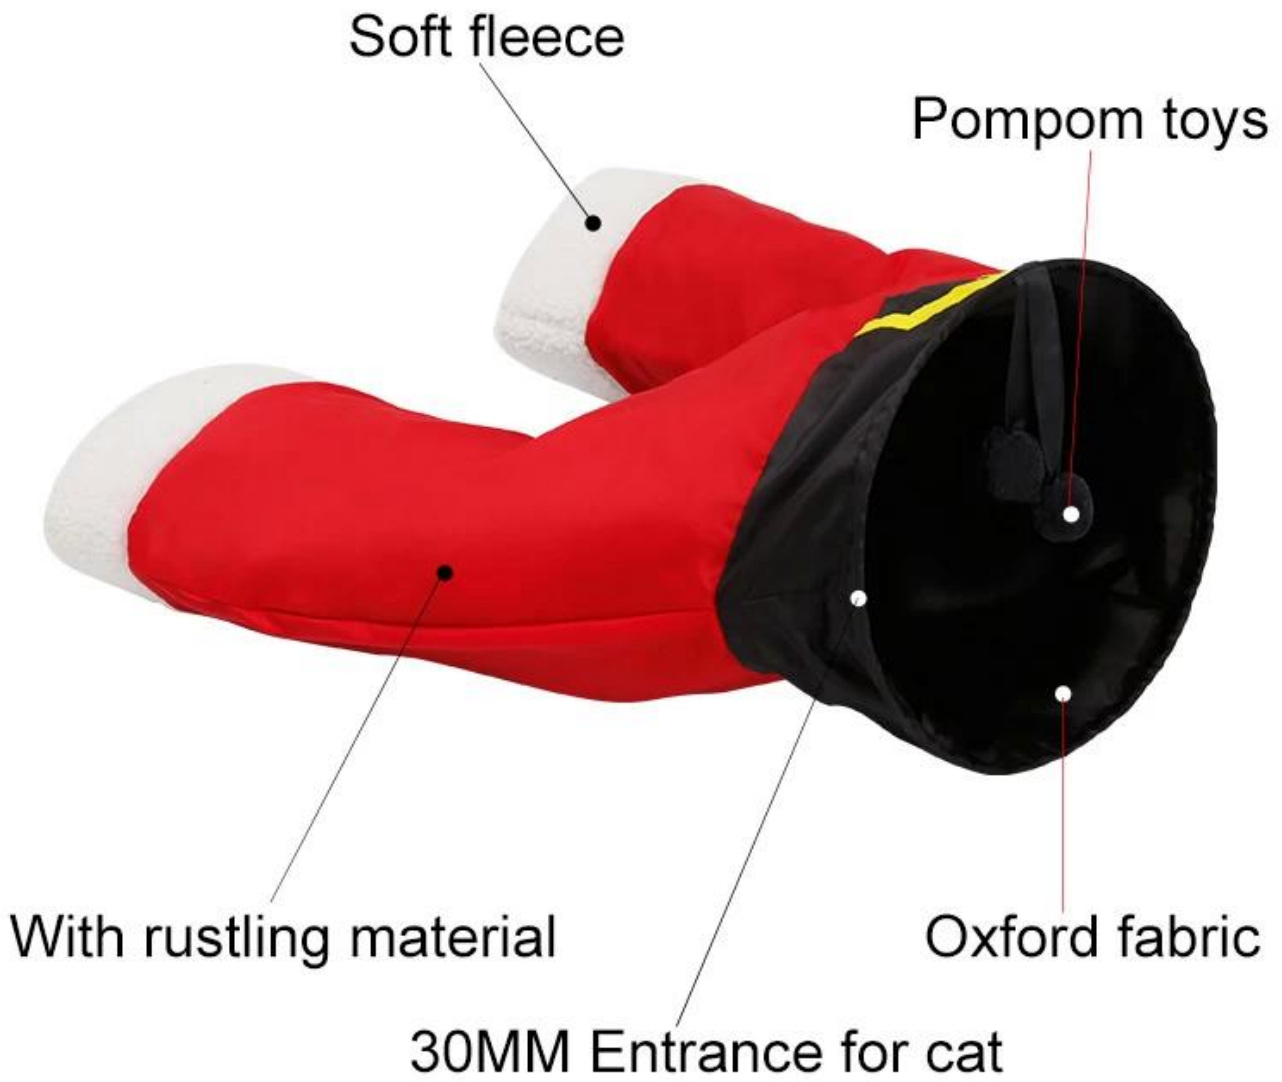

### Características del producto / Características:

1. La tela del túnel del gato es PU, tela seca, lejos de los problemas de aclarar el cabello;
2. Con dos juguetes de peluche, es un par de pantalones, pero también un juguete para que jueguen los gatos;
3. El túnel contiene papel de anillo, que puede hacer un sonido de "arena", y al gato le encanta jugar más;
4. Agujeros grandes + dos agujeros pequeños, tres hoyos para jugar más divertidos, adecuados para que jueguen dos gatos;
5. Coloque el producto en un lado para que el gato juegue lo más posible. Comience tocando el pantalón con las manos o con un gato divertido para guiar al gato a jugar;
6. ¡El tamaño de almacenamiento es pequeño y no ocupa espacio cuando no está en uso!
7. ¡Esto es tanto una decoración navideña como un juguete para gatos! Es la mejor opción para Navidad

## Product information

**Brand:** DogLemi

**Name:** Santa Pants Cat Tunnel

**Item NO:** PC60028

**Size:** 58\*60\*31cm

**Color:** Red

**Material:** Fleece+Oxford

## Details display

**QUALITY**  
**01** Pompom toys

QUALITY  
02

Soft fleece

QUALITY  
03

30MM Entrance for cat

Model show