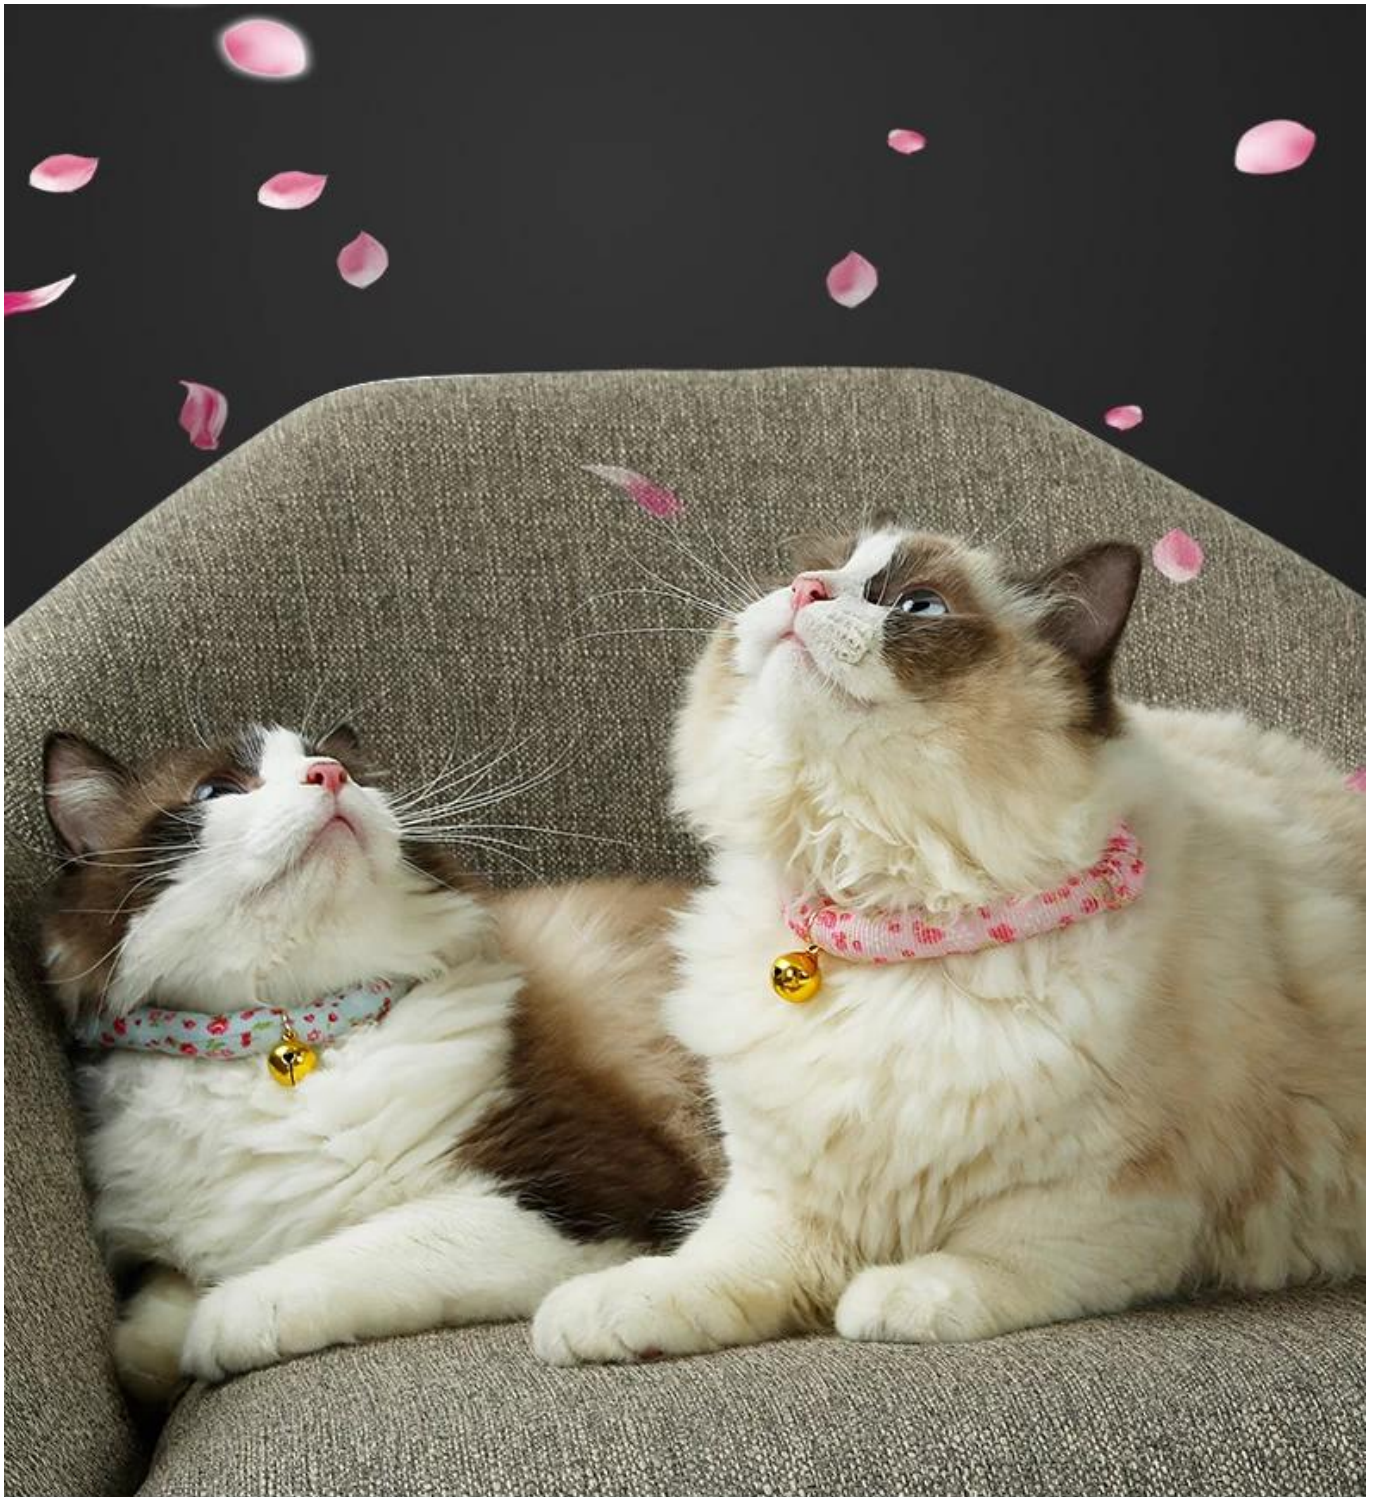

Un collar de gato lindo y fresco

Características / características del producto:

1. La tela es de poliéster floral, el estilo japonés es fresco y las rayas son muy claras;
2. El diseño de la hebilla de seguridad blanca libera automáticamente el botón cuando el gato se engancha con el objeto extraño para garantizar la seguridad del gato;
3. El collar está lleno de algodón blanco, que puede fijar la forma del cuello y aumentar la comodidad de uso;
4. El collar se combina con una campana de bronce dorado. La campana es nítida y no es fácil de oxidar, y es muy duradera.
5. El rayo de seda blanca se ajusta y el estiramiento es bueno para que el gato se sienta cómodo;

Quick Released Safety Buckle

Product information

Brand: DogLemi

Name: Round Flower Cat Collar

Item NO: PC60016

Size: U

Color: Pink/Blue

Material: Fabric

PINK

BLUE

MIN:33cm

MAX:43cm

Details display

Elastic Band for size adjustable

Safety Plastic Buckle

Polyfill stuffing