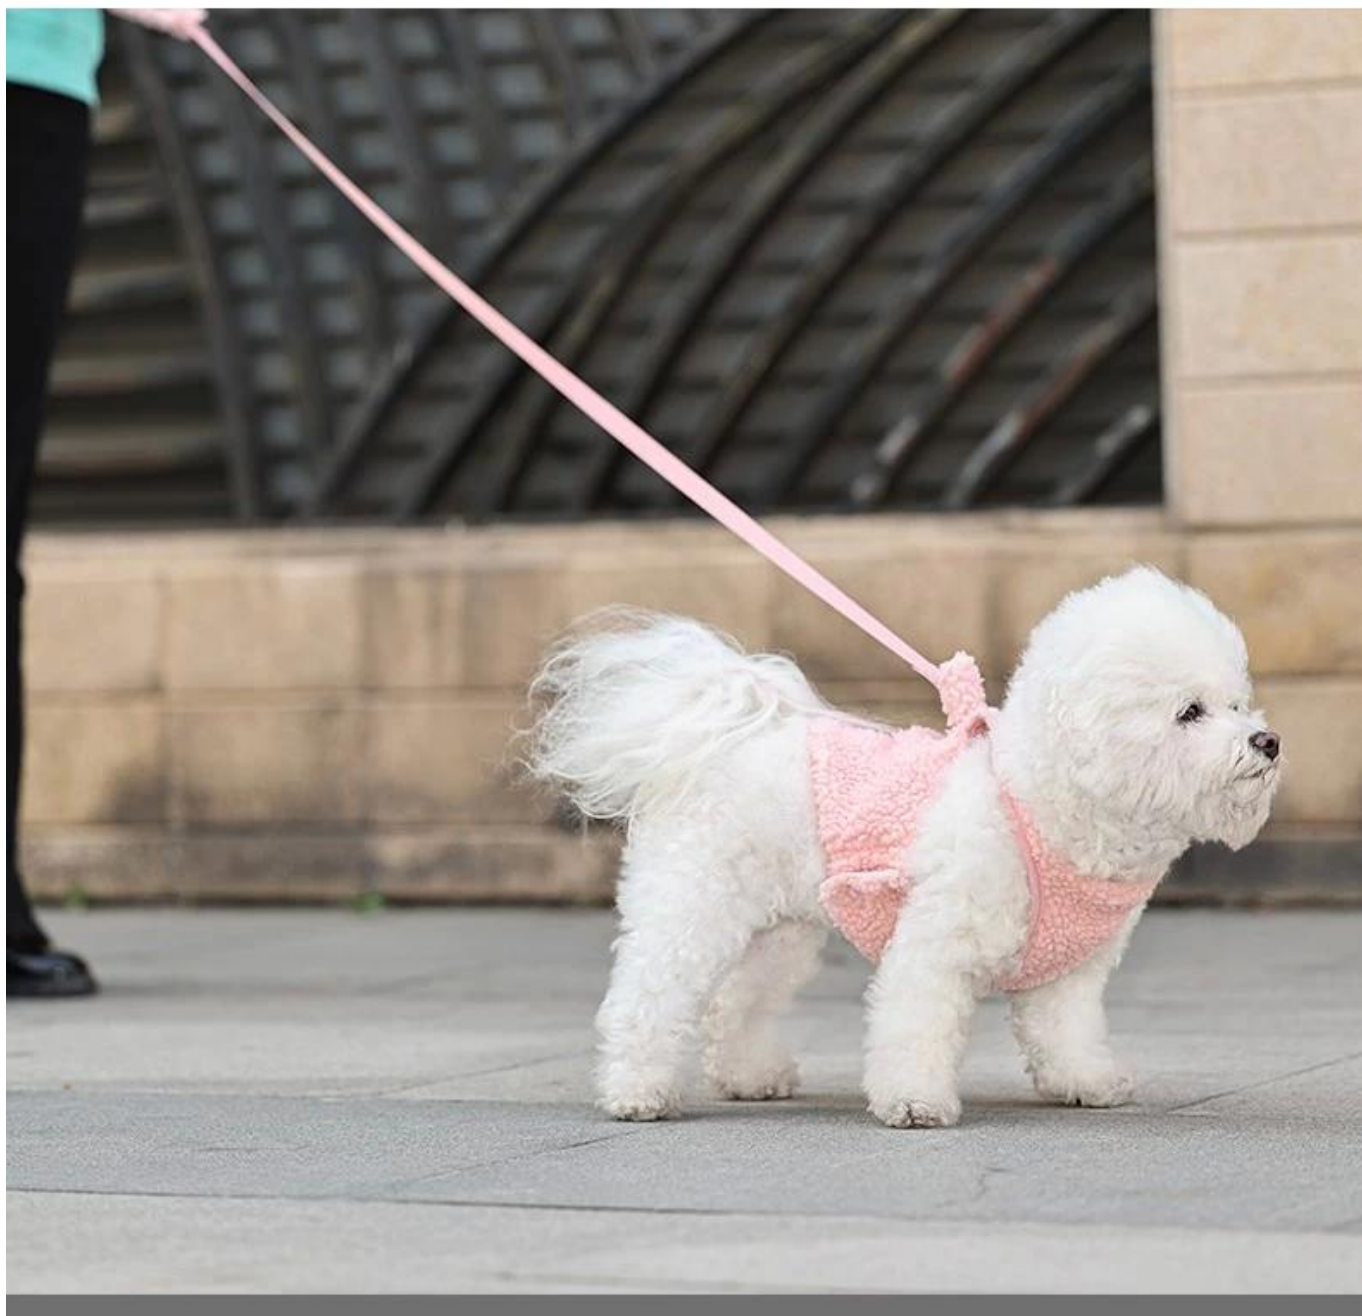

dolemi arnés de animales de peluche

Características/características del producto:

1. Cofre y cubierta trasera de lana de cordero, la tela es gruesa y cálida.
2. El diseño de la falda con tirantes de conejo rosa es alegre y lindo, y se puede combinar con ropa abrigada de manga larga.
3. Práctico diseño de bolsillo a presión en la parte posterior, que puede contener artículos pequeños (bolsa para caca, localizador antipérdida, refrigerios pequeños, etc.)
4. La abertura lateral de la cintura está diseñada con botones a presión para poner y quitar fácilmente.
5. Mango de textura cómoda y afelpada, que no se estrangula ni se enfría en invierno.
6. Hebilla D de metal y hebilla de gancho de metal, duradera y más segura.
7. La cuerda de tracción de material de nailon es más duradera.

PLUSH PET HARNESS

Lamb Wool Harness with thick and warm fabric

Comfortable Plush Handle,
Warm and friendly to hands.

PRODUCT SHOT

Pockets on the back with snap-fasteners,
store little belongings.

Metal D-ring and Buckle makes it durable and safe when outdoors.

Side opening with snap-fasteners
adjusting, easy on/off.

PRODUCT DETAILS

Lamb Wool Harness with thick and warm fabric