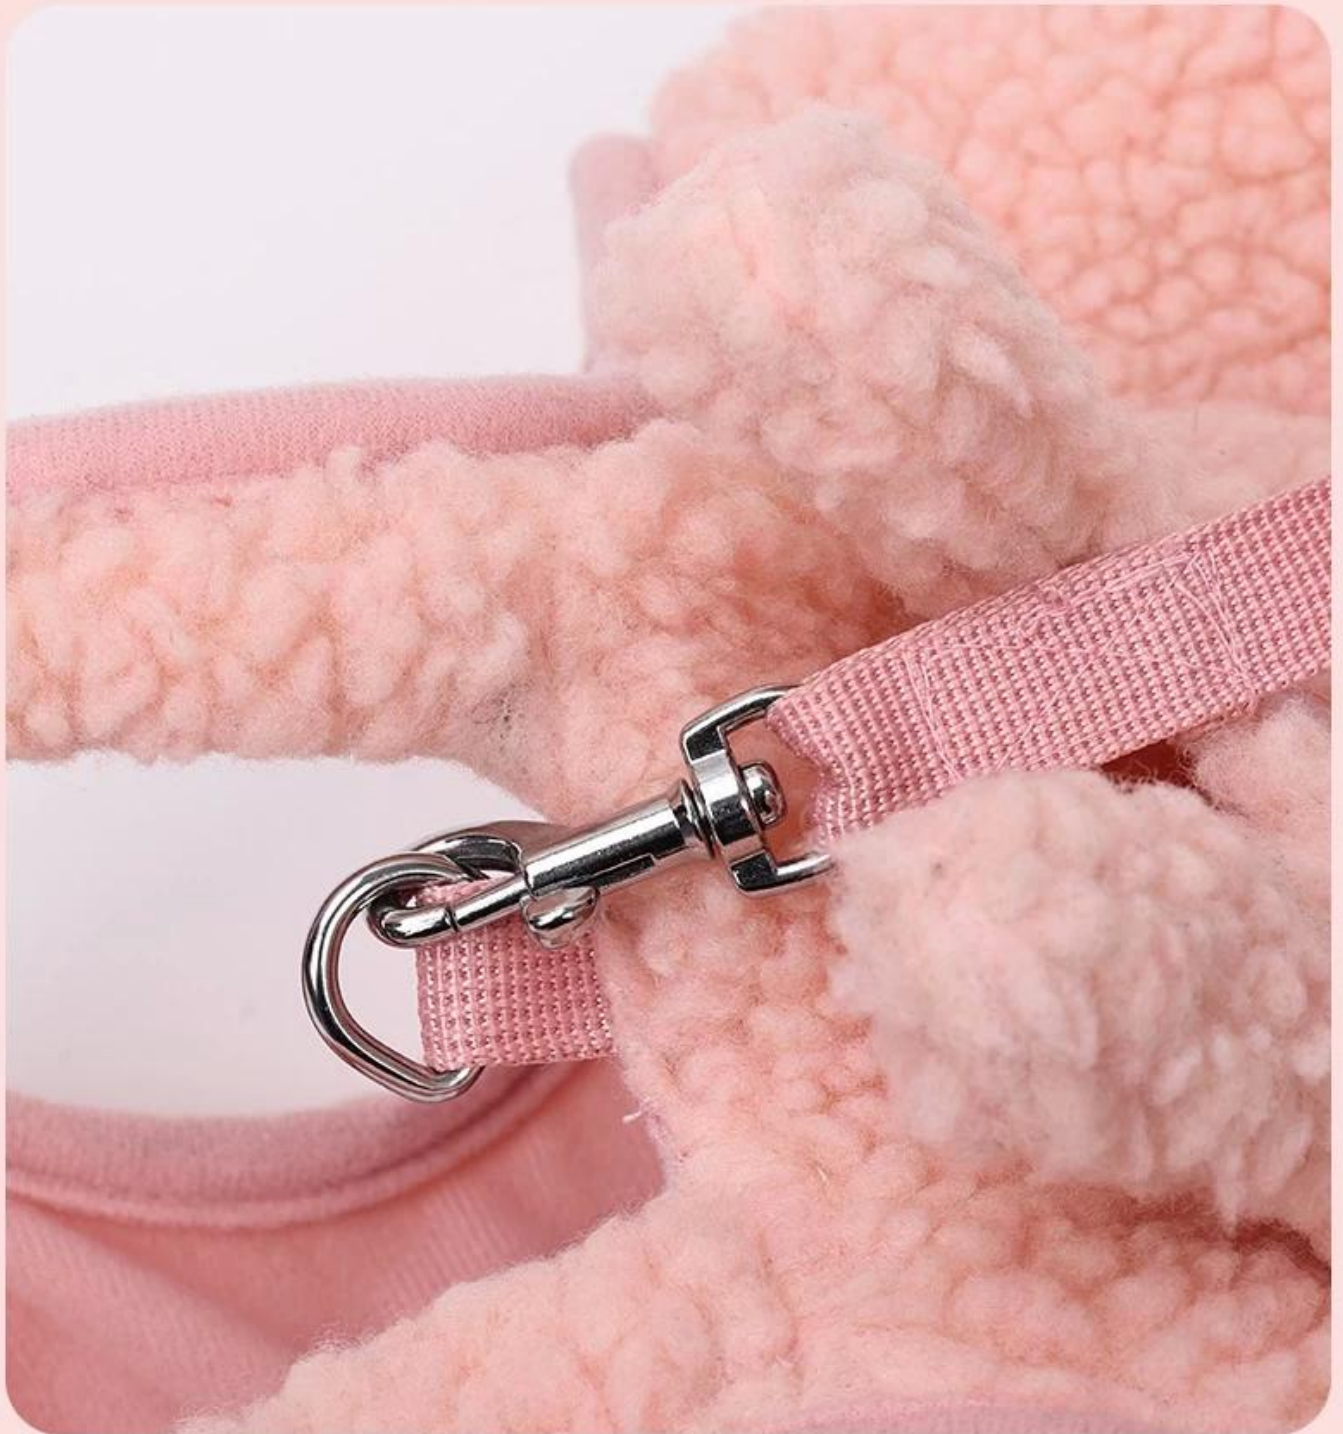

dolemi arnés de animales de peluche

Características/características del producto:

1. Cofre y cubierta trasera de lana de cordero, la tela es gruesa y cálida.
2. El diseño de la falda con tirantes de conejo rosa es alegre y lindo, y se puede combinar con ropa abrigada de manga larga.
3. Práctico diseño de bolsillo a presión en la parte posterior, que puede contener artículos pequeños (bolsa para caca, localizador antipérdida, refrigerios pequeños, etc.)
4. La abertura lateral de la cintura está diseñada con botones a presión para poner y quitar fácilmente.
5. Mango de textura cómoda y afelpada, que no se estrangula ni se enfría en invierno.
6. Hebilla D de metal y hebilla de gancho de metal, duradera y más segura.
7. La cuerda de tracción de material de nailon es más duradera.

PLUSH PET HARNESS

Lamb Wool Harness with thick and warm fabric

Comfortable Plush Handle,
Warm and friendly to hands.

PRODUCT SHOT

Pockets on the back with snap-fasteners,
store little belongings.

Metal D-ring and Buckle makes it durable and safe when outdoors.

Side opening with snap-fasteners
adjusting, easy on/off.

PRODUCT DETAILS

Lamb Wool Harness with thick and warm fabric