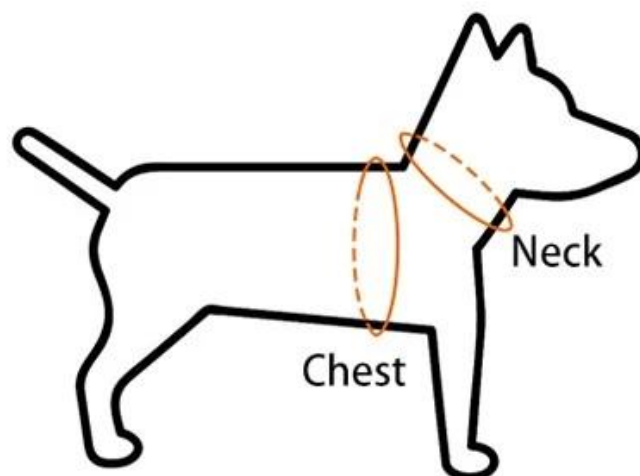

dolemi arnés de animales de peluche

Características/características del producto:

1. Cofre y cubierta trasera de lana de cordero, la tela es gruesa y cálida.
2. El diseño de la falda con tirantes de conejo rosa es alegre y lindo, y se puede combinar con ropa abrigada de manga larga.
3. Práctico diseño de bolsillo a presión en la parte posterior, que puede contener artículos pequeños (bolsa para caca, localizador antipérdida, refrigerios pequeños, etc.)
4. La abertura lateral de la cintura está diseñada con botones a presión para poner y quitar fácilmente.
5. Mango de textura cómoda y afelpada, que no se estrangula ni se enfría en invierno.
6. Hebilla D de metal y hebilla de gancho de metal, duradera y más segura.
7. La cuerda de tracción de material de nailon es más duradera.

PRODUCT INFORMATION

NAME

Plush Pet Harness (PD20070)

MATERIAL

Polyester

COLORS

Pink

SIZE

S, M, L

Size Chart

Size	Neck	Chest
S	13.4" /34cm	17.3-18.9" /44-48cm
M	14.2" /36cm	18.1-19.3" /46-49cm
L	21.7" /55cm	21.3-22.8" /54-58cm
Leash length: 61.4" /144cm		

About packaging

Packing list: Hangtag+Barcode sticker +PP bag

Side opening with snap-fasteners
adjusting, easy on/off.

PRODUCT DETAILS

Lamb Wool Harness with thick and warm fabric