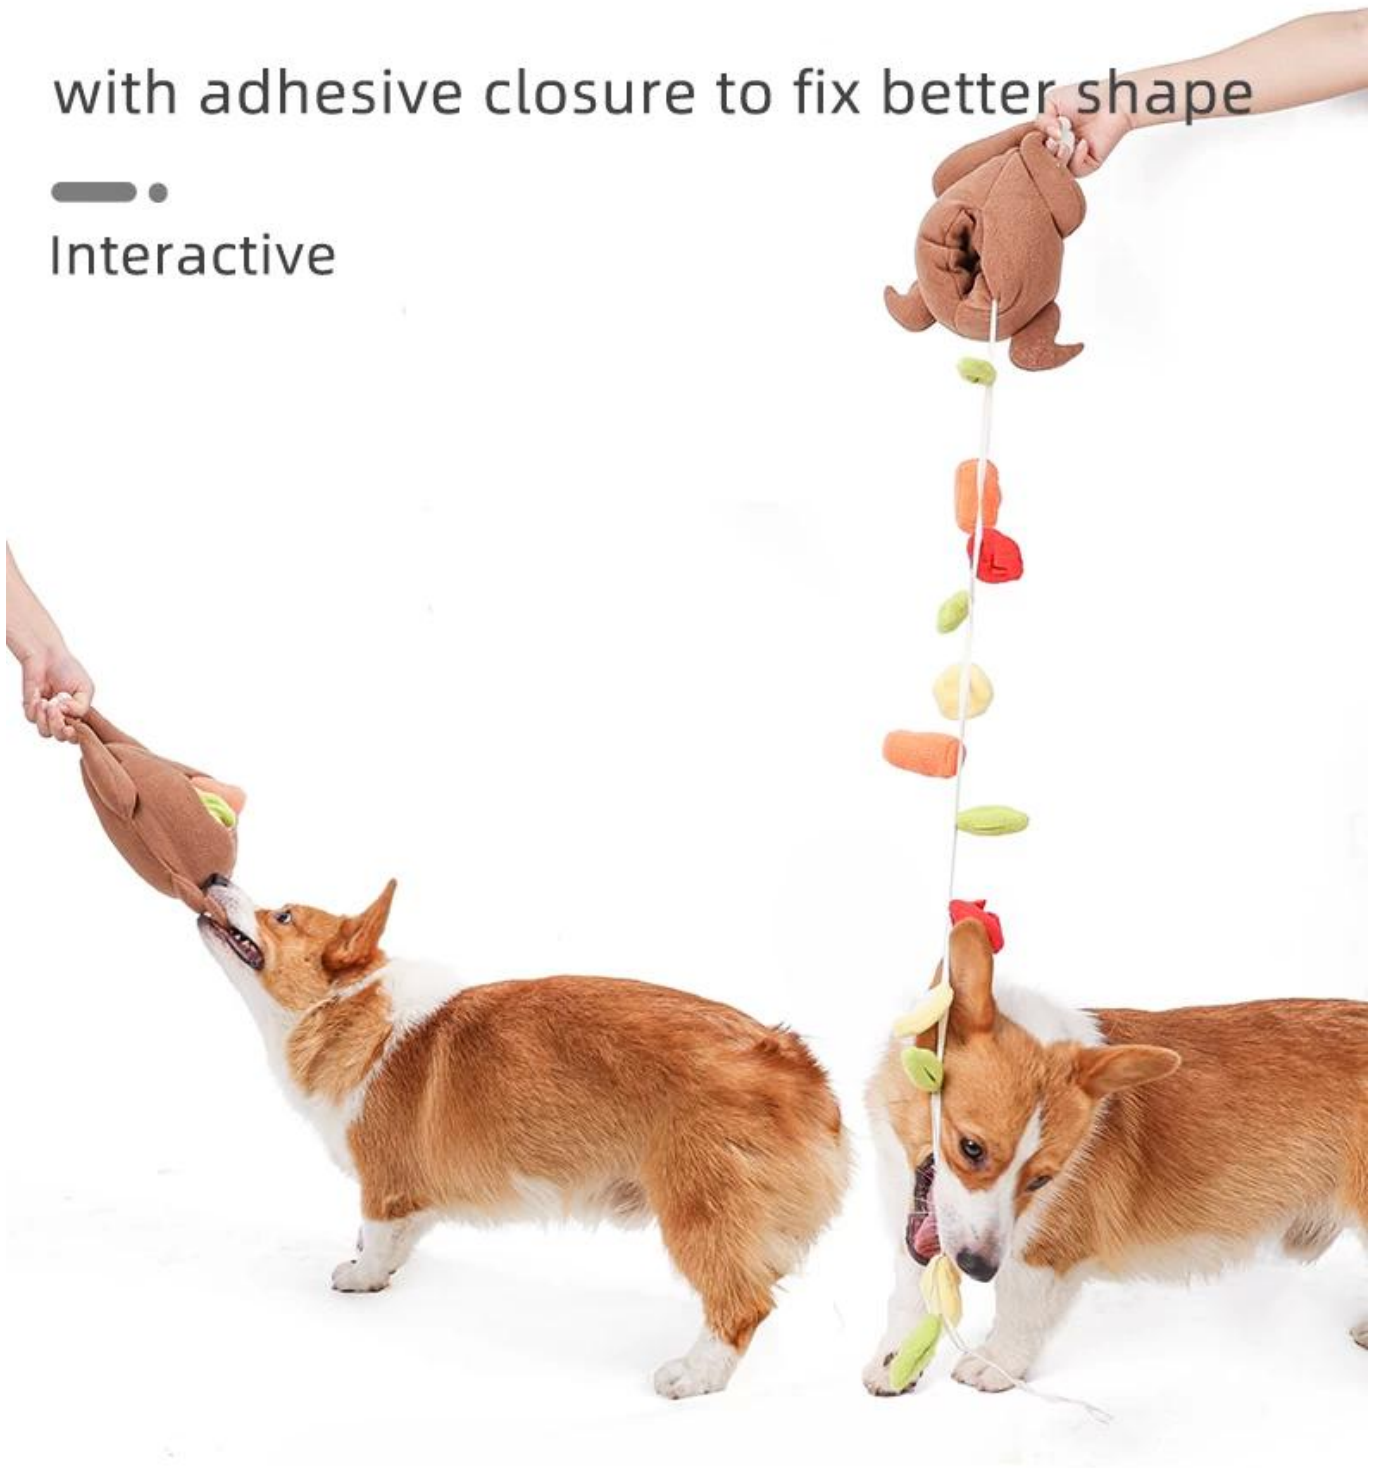

with adhesive closure to fix better shape

Interactive