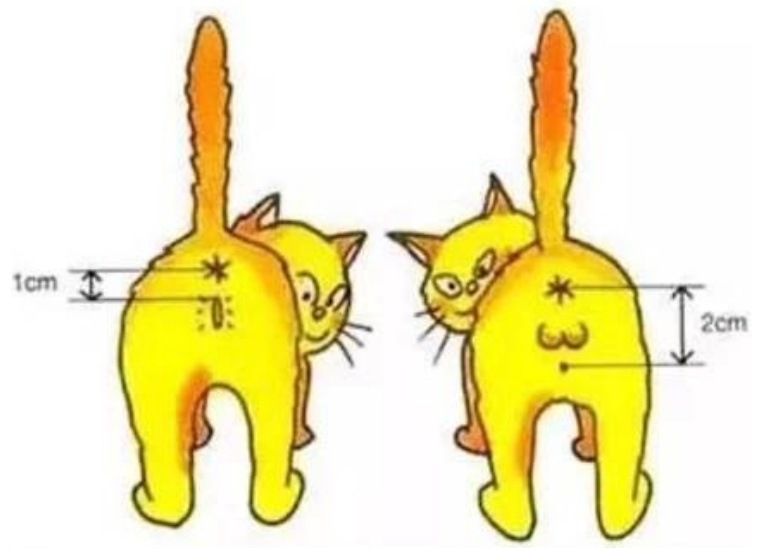

Restauración de ropa estable después del algodón.

Función:

1. Apoyar la recuperación postoperatoria.
2. Estabilidad postoperatoria de los gatos.
3. Las heridas postoperatorias previenen el esputo, evitan rascarse, previenen infecciones
4. Enfermedad de la piel, tratamiento con medicamentos, correas auxiliares, anti-rotura, anti-arañazos
5. No afecta al resto de actividades diarias.
6. No afecta el acceso a la bandeja de arena para gatos cerrada.
7. Prevenir el embarazo por acoso.

Name: Recovery Cat Suit

Item NO: PC60027

Size: XXS, XS, S, M

Color: Grey

Material: cotton

Size	Neck(cm)	Chest(cm)	Length(cm)	Fit for weight
XXS	24	27	25-30	Kitten
XS	28	34	30-35	Kitten
S	32	39	35-40	3-5kg
M	36	48	40-45	Above 5kg

Details display

QUALITY

01

With exlastic band for adjustable size. Rip collar

QUALITY

02

Nylon velcro

QUALITY

03

Cotton shell

Model show

Packing Details

individual Packing Pic.	Size	Single Weight(g)	Single Packing Size (L*W*H) CM	PC/ctn	GW/ctn (kg)	Mastercarton Size (L*W*H) CM
	XXS	42	11*17*2.5	220	10.2	60*40*50
	XS	75	11*17*2.5	220	17.5	
	S	96	11*17*2.5	220	22.1	
	M	120	12*20.5*3	140	17.8	
Color Carton+Hangtag barcode sticker						