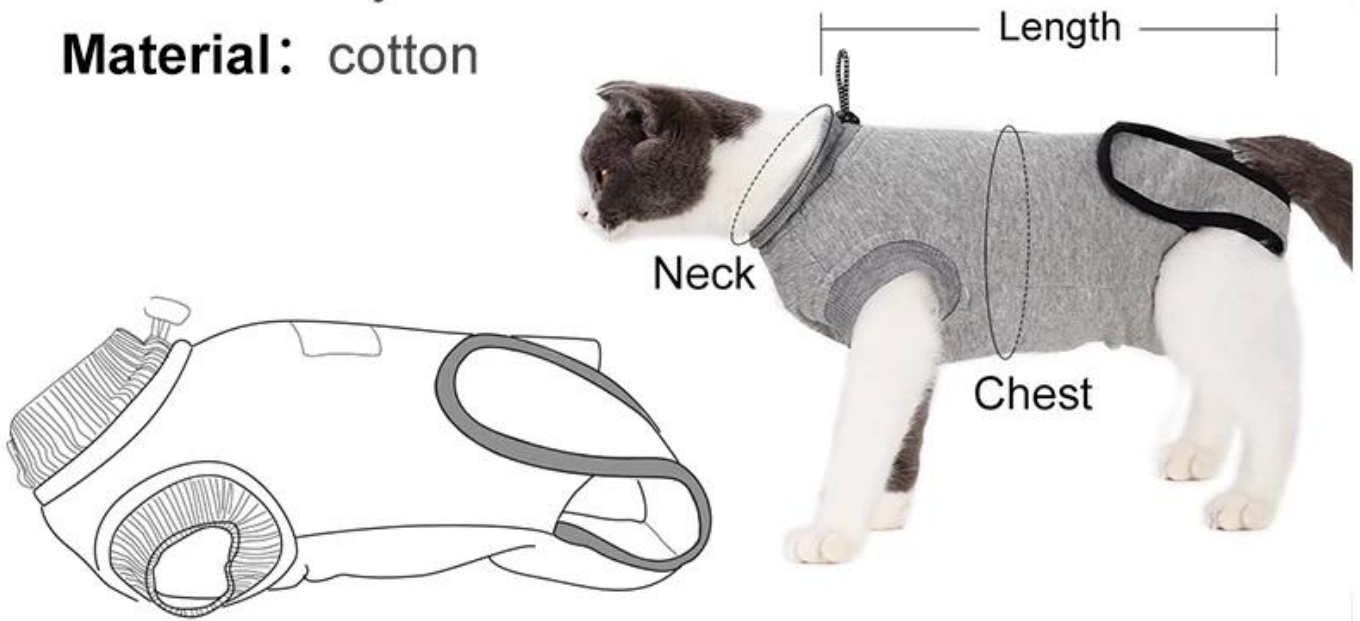

Restauración de ropa estable después del algodón.

Función:

1. Apoyar la recuperación postoperatoria.
2. Estabilidad postoperatoria de los gatos.
3. Las heridas postoperatorias previenen el esputo, evitan rascarse, previenen infecciones
4. Enfermedad de la piel, tratamiento con medicamentos, correas auxiliares, anti-rotura, anti-arañazos
5. No afecta al resto de actividades diarias.
6. No afecta el acceso a la bandeja de arena para gatos cerrada.
7. Prevenir el embarazo por acoso.

- 🐾 **Alternative to the cone collar**
- 🐾 **Protect cat's wounds and bandages**
- 🐾 **Protect skin diseases**
- 🐾 **Allow use of litter box**
- 🐾 **Protect hotspots**

Product information

Brand: DogLemi

Name: Recovery Cat Suit

Item NO: PC60027

Size: XXS, XS, S, M

Color: Grey

Material: cotton

Size	Neck(cm)	Chest(cm)	Length(cm)	Fit for weight
XXS	24	27	25-30	Kitten
XS	28	34	30-35	Kitten
S	32	39	35-40	3-5kg
M	36	48	40-45	Above 5kg

Details display

QUALITY

01

With exlastic band for adjustable size. Rip collar

QUALITY

02

Nylon velcro

QUALITY