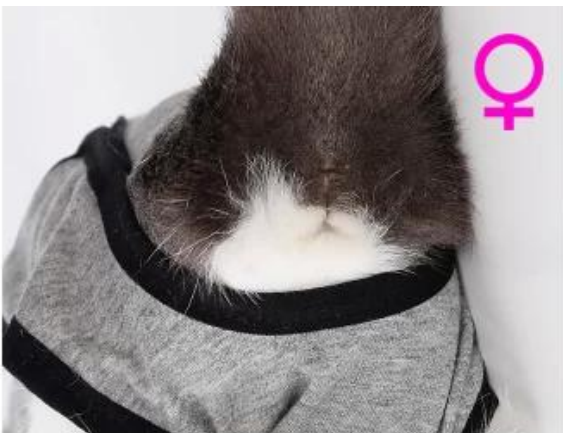

Restauración de ropa estable después del algodón.

Función:

1. Apoyar la recuperación postoperatoria.
2. Estabilidad postoperatoria de los gatos.
3. Las heridas postoperatorias previenen el esputo, evitan rascarse, previenen infecciones
4. Enfermedad de la piel, tratamiento con medicamentos, correas auxiliares, anti-rotura, anti-arañazos
5. No afecta al resto de actividades diarias.
6. No afecta el acceso a la bandeja de arena para gatos cerrada.
7. Prevenir el embarazo por acoso.

- 🐾 **Alternative to the cone collar**
- 🐾 **Protect cat's wounds and bandages**
- 🐾 **Protect skin diseases**
- 🐾 **Allow use of litter box**
- 🐾 **Protect hotspots**

Product information

Brand: DogLemi

Details display

QUALITY

01

With exlastic band for adjustable size. Rip collar

QUALITY

02

Nylon velcro

QUALITY