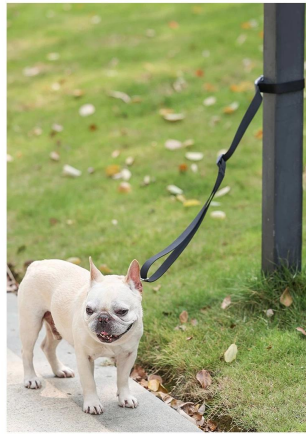

correa de coche de perro mascota

Características:

1. Cuerda trenzada de nailon, fuerte dureza, hace que los perros sean más seguros por la noche.

2. Hebilla de limbo de cuero Dogiemí, lujo discreto. El diseño anticada de la hebilla interior y el diseño anticada de la hebilla exterior se pueden ajustar de acuerdo con la situación de su perro.

3. Cómoda muñequera, cuando el perro está bajo control, puede colocarla en la muñequera y pasear al perro directamente, liberando sus manos

4. Mango cómodo, suave, fácil de pasear al perro.

PRODUCT INFORMATION

Red

Purple

Adjustable slide buckle

360° spinning catch

PRODUCT DETAILS

Reinforce buckle

Durable imitation nylon band

PET LEASH FOR RIDING ON CAR