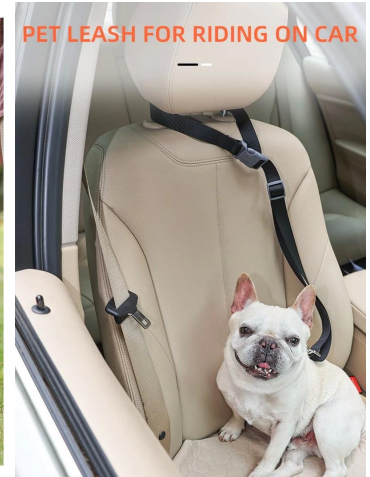

correa de coche de perro mascota

Características:

1. Cuerda trenzada de nailon, fuerte dureza, hace que los perros sean más seguros por la noche.

2. Hebilla de limbo de cuero Dogiemí, lujo discreto. El diseño anticada de la hebilla interior y el diseño anticada de la hebilla exterior se pueden ajustar de acuerdo con la situación de su perro.

3. Cómoda muñequera, cuando el perro está bajo control, puede colocarla en la muñequera y pasear al perro directamente, liberando sus manos

4. Mango cómodo, suave, fácil de pasear al perro.

PRODUCT INFORMATION

Red

Purple

Adjustable slide buckle

360° spinning catch

PRODUCT DETAILS

Reinforce buckle

Durable imitation nylon band

PET LEASH FOR RIDING ON CAR