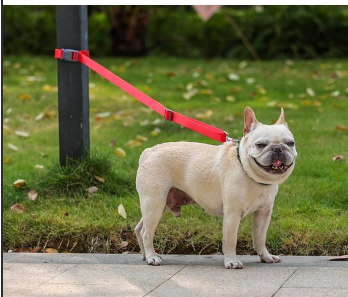

correa de coche de perro mascota

Características:

1. Cuerda trenzada de nailon, fuerte dureza, hace que los perros sean más seguros por la noche.

2. Hebilla de limbo de cuero Dogiemí, lujo discreto. El diseño anticada de la hebilla interior y el diseño anticada de la hebilla exterior se pueden ajustar de acuerdo con la situación de su perro.

3. Cómoda muñequera, cuando el perro está bajo control, puede colocarla en la muñequera y pasear al perro directamente, liberando sus manos

4. Mango cómodo, suave, fácil de pasear al perro.

PRODUCT INFORMATION

Red

Purple

Adjustable slide buckle

360° spinning catch

PRODUCT DETAILS

Reinforce buckle

Durable imitation nylon band

PET LEASH FOR RIDING ON CAR