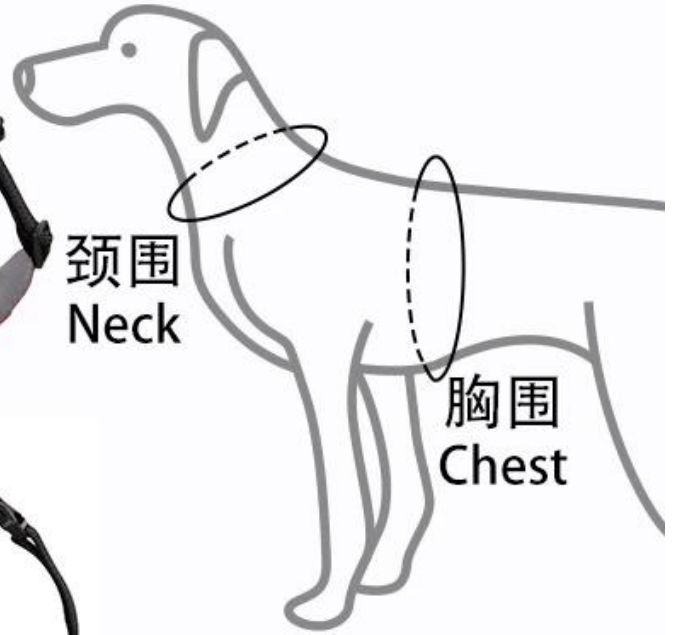

Contraportada estilo chaleco antibalas

Características del producto / Características:

1. Tela de nylon, duradera y no pegajosa, fácil de limpiar;
2. El interior está lleno de 5 mm de espuma sólida ecológica, que tiene la función de amortiguación a prueba de golpes, que es suave y más cómoda;
3. Cerca de la parte de la piel del perro, con una tela de malla interior transpirable, el calor no es sofocante, el perro es fresco y cómodo;
4. Con la hebilla de plástico D, puedes colgar tarjetas de mascotas para evitar pérdidas;
5. Las correas de nailon, la duradera, las correas y los chalecos se agregan al diseño reflectante, y es más seguro caminar durante la temporada de lluvias durante la noche;
6. La hebilla D puede enganchar la hebilla de tracción del perro, el diseño portátil es compatible con el perro de control cercano
7. La hebilla de la palabra japonesa es compatible con el ajuste del cuello y el pecho, que es más adecuado para perros, es conveniente y rápida de usar Hebilla de refuerzo tipo X;
8. Centrándose en los detalles, las correas se pueden transportar libremente a través del canal del chaleco, y las correas reforzadas se agregan entre las correas y las correas del chaleco. Haga que esta funda para el pecho sea más resistente a tirar, de modo que pueda acompañar a sus amigos durante mucho tiempo;

DogLemí[®]

DogLemi[®]

DogLem®

DogLemz®

DogLemz[®]

SIZE	S	M	L	XL
颈围 (cm) Neck	30-46	36-58	42-68	50-82
胸围 (cm) Chest	44-56	46-68	56-78	64-92