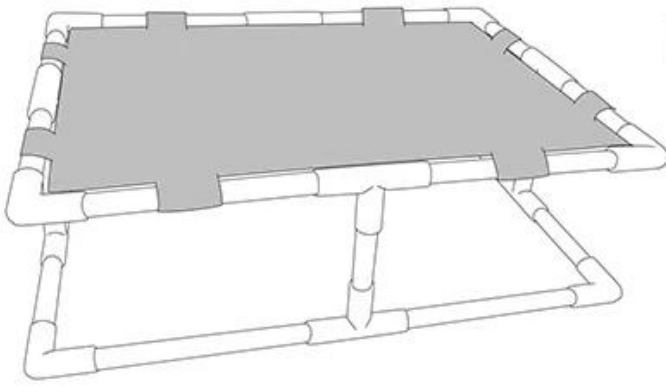

Los gatos pueden levantar camas de campamento en invierno y verano.

Características / características del producto:

Carga máxima 12 kg

1. Lienzo fresco a rayas azul marino y blanco, lienzo refrescante adecuado para el verano;
2. ¡Disponible en ambos lados! La lana de cordero cálida y suave es adecuada para el invierno;
3. Instalación simple, estructura estable, tranquilidad y más tranquilidad;
4. Diseño extraíble, pequeña capacidad de almacenamiento, fácil de transportar y no ocupa espacio cuando no está en uso;
5. Con el diseño elevado, la mascota puede dejar el suelo helado o húmedo, mejorar la calidad del sueño y reducir la posibilidad de artritis.

Foldable

Reversible

Winter&Summer

Cat&Dog

Details display

Plastic tubes

Cotton straps

Warm fleece on another side
Canvas strip on top

Installation instructions

- A: 15.5cm  x4
 - B: 18.5cm  x8
 - C: 26.5cm  x8
-  x8  x8

* Put the hammock strap loops hanging on the upper plastic tubes while installing the upper frame