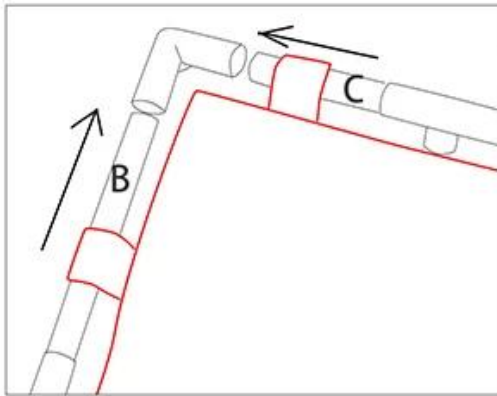

Los gatos pueden levantar camas de campamento en invierno y verano.

Características / características del producto:

Carga máxima 12 kg

1. Lienzo fresco a rayas azul marino y blanco, lienzo refrescante adecuado para el verano;
2. ¡Disponible en ambos lados! La lana de cordero cálida y suave es adecuada para el invierno;
3. Instalación simple, estructura estable, tranquilidad y más tranquilidad;
4. Diseño extraíble, pequeña capacidad de almacenamiento, fácil de transportar y no ocupa espacio cuando no está en uso;
5. Con el diseño elevado, la mascota puede dejar el suelo helado o húmedo, mejorar la calidad del sueño y reducir la posibilidad de artritis.

Foldable

Reversible

Winter&Summer

Cat&Dog

Details display

Plastic tubes

Cotton straps

Warm fleece on another side
Canvas strip on top

Installation instructions

- A: 15.5cm  x4
 - B: 18.5cm  x8
 - C: 26.5cm  x8
-  x8  x8

* Put the hammock strap loops hanging on the upper plastic tubes while installing the upper frame