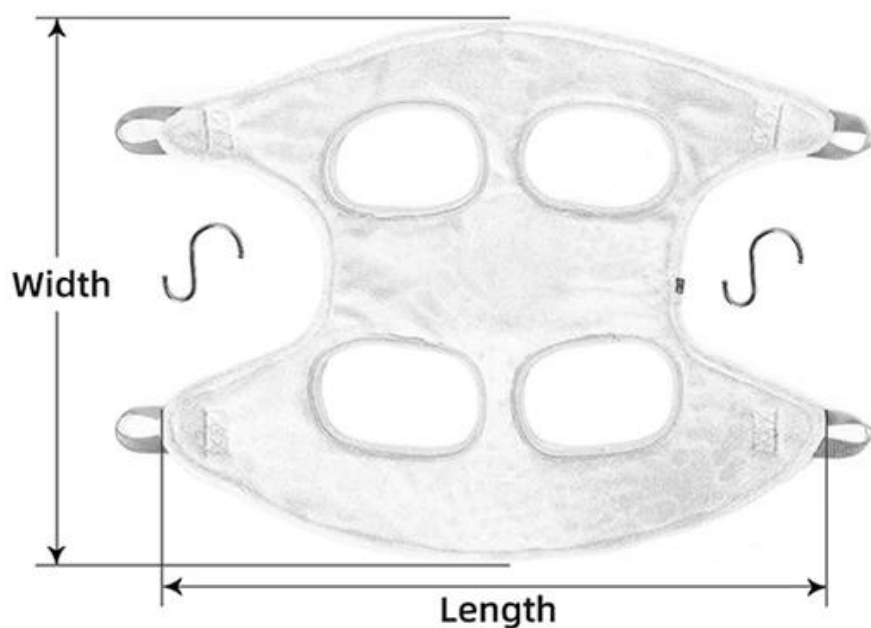

2. Safety Dog Helpering Helper: esta hamaca Sling está diseñada con doble costura, mucho más fuerte, se incluye 2 PCS S gancho.

3. Material: hecho de plusos de franela de doble capa, transpirable y suave, cómodo y absorbente de agua para usar como después de la toalla de secado del baño.

Dog Grooming Hammock Helper

Medical Helper

Grooming Helper

Calming Pet Hammock

Product information

Brand: DogLemi

Name: Dog Grooming Hammock Helper

Item NO: PD50094

Size: S/M/L

Color: PINK /GREY

Material: Fleece

Size

Packing

Size	Length(inch/cm)	Width(inch/cm)
S	18.5/47	22.4/57
M	19.3/49	28.3/72
L	22.0/56	31.5/80

Colors

▲ Pink

▲ Grey

Details display

**2 “S” hooks are included
extra double sewing**

Soft fleece

Model display

model length 35cm/weight 9kg dress S