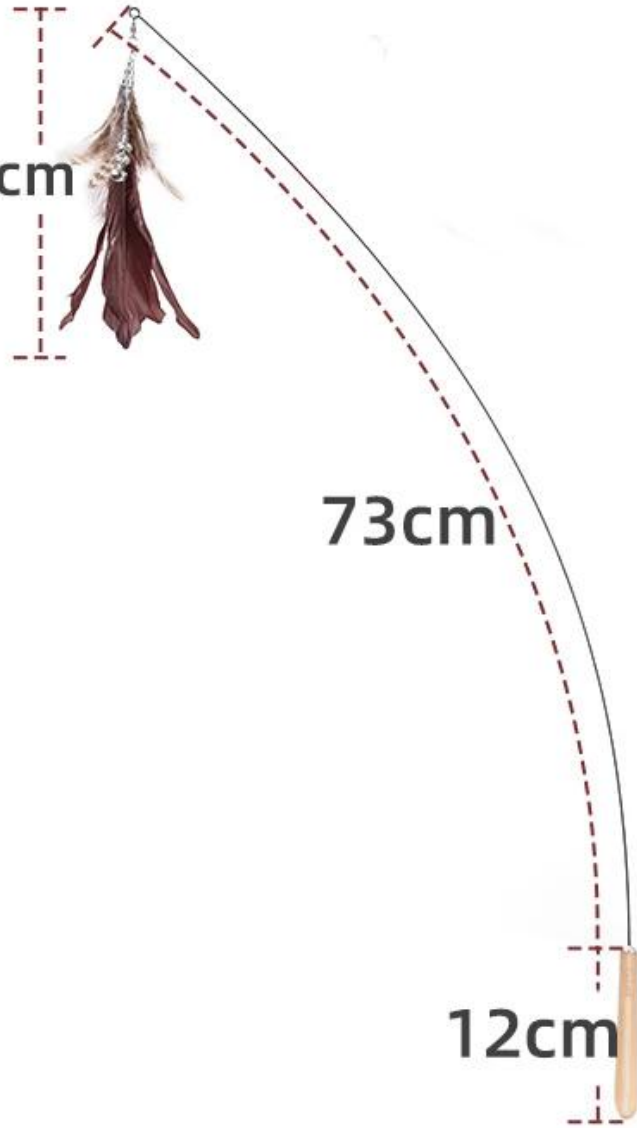

Palacio viento cabeza reemplazable gracioso gato palo

Características / funciones del producto:

1. Hasta 75 cm de caña larga de pesca flexible, llena de diversión, la caña está equipada con cabezas de juguete reemplazables respetuosas con el medio ambiente;
2. Las hermosas plumas naturales no son solo juguetes para gatos, sino también una obra de arte agradable;
3. Con campanas crujientes en las plumas, los gatos juegan más locos;
4. Los detalles de los artilugios de estilo de corte se agregan para hacer que este pequeño gato gracioso se pegue más hermoso;
- 5) El mango de madera maciza está grabado con el logotipo de CatLemi, el color de la superficie está uniformemente pulido y liso, ¡y se siente genial!
- 6) Se especializa en gatos perezosos muy fríos, un tiro a la mano, ¡tienes gatos!

CAT TEASER

Feather Cat Teaser

20cm

73cm

12cm

CatLemi | Model show