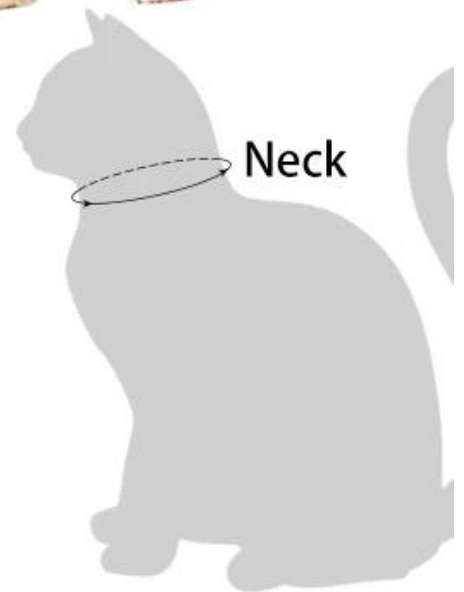

Pasa la navidad con tu mascota.

Características del producto / Características:

1. La tela es esponjosa, la sensación de la mano es excelente y el color rojo le da un ambiente de día de Navidad;
2. Con seis campanas de oro, suena muy lindo y lindo cuando corres;
3. Utilice Velcro para fijar, conveniente y rápido;

Product information

Brand: DogLemi

Name: Xmas Pet Jingling Bell Scarf

Item NO: PD60049

Neck: 17-26cm

Color: Red

Material: Plush

Fit for neck size 17-26cm

Details display

Soft plush

Golden Color Bell

Adjustable neck size

Model show

Packing Details

individual Packing Pic.	Size	Single Weight(g)	Single Packing Size (L*W*H) CM	PC/ctn	GW/ctn (kg)	Mastercarton Size (L*W*H) CM
	U	28	14*20*2	400	12.2	29*37*52
Hangtag + barcode sticker +PP bag						