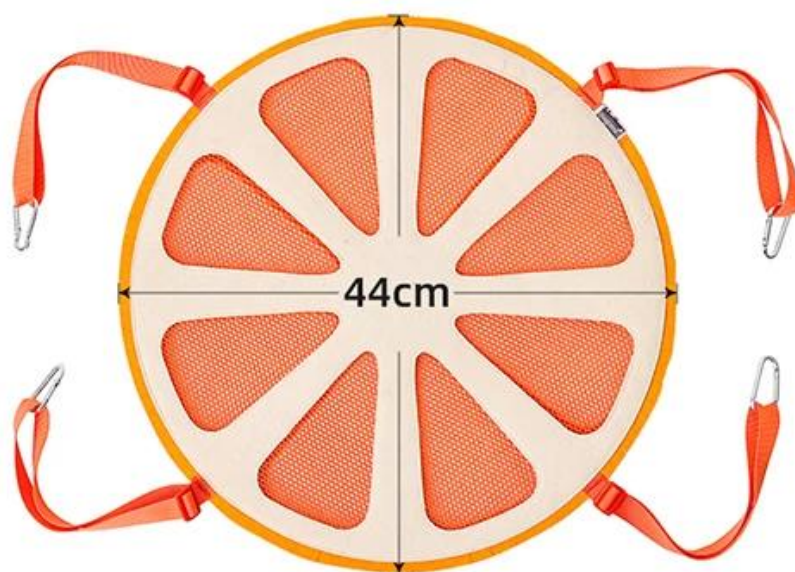

## **Características / características del producto:**

1. Tejido de fieltro, citas cómodas;
2. Paño de fieltro ultra espesor de 3 mm de doble capa, malla espesada de 1.5 mm, espesor total de 7,5 mm, el material es firme, la hamaca es difícil, es fácil entrar, más difícil que el tejido suave;
3. Recorte el diseño de la malla, refrescante y transpirable;
4. Ajuste del diseño de la palma de nylon, no duradero, y es adecuado para más ocasiones (jaulas de gato grandes, gabinetes de exhibición, ascensos a gatos, tablas parciales, etc.);
5. Ganchos de aleación de aluminio, más fortalecidos;
6. Diseño de naranja fresco, deje que los suministros para mascotas son más que solo suministros, pero también una decoración para el hogar.

## 产品信息

Product information

织带最短：28cm

织带最长：49cm

包装图

手工测量尺寸可能存在2-3cm差异，敬请谅解！

品 牌：多乐米 (DogLemi)

名 称：橙子猫吊床

款 号：PD50090

颜 色：橙色

尺 寸：44x44CM (建议4kg以内猫使用)

材 质：聚酯纤维

### 织带可调节

适合更多场景使用  
如大型猫笼、展示柜、  
猫爬架、部分餐桌等。

02

/ Details