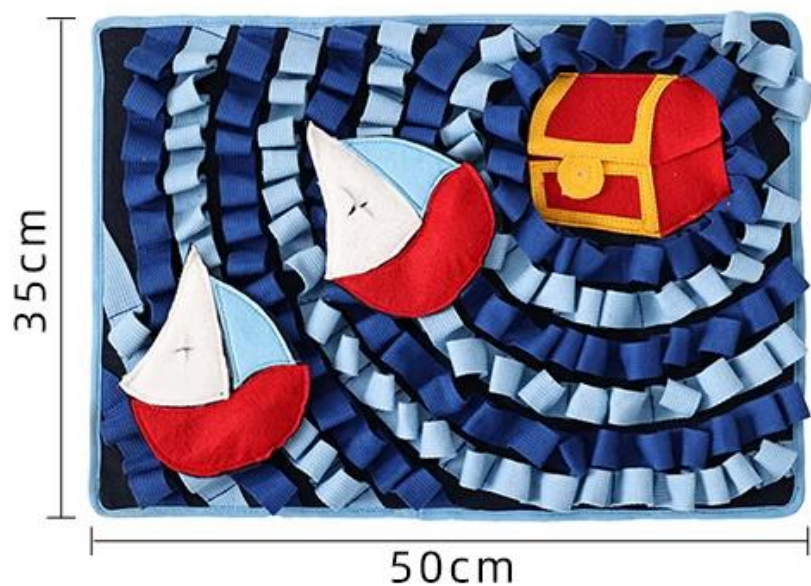

Caza del tesoro en el océano

Función del producto / Características:

1. Esta búsqueda del tesoro del océano, se compone principalmente de algodón y tela de fieltro, fuerte respetuoso con el medio ambiente, se puede lavar o lavarse, y el diseño antideslizante inferior es fuerte;
2. Este olido es un tema de caza del tesoro marino, y hay un modelo de vela estéreo. Es un cofre del tesoro de la caja. Puede ejercer el coeficiente intelectual de la mascota mientras se puede ejercer la forma única del perro. Identificando la capacidad, diseño Diferentes dos tipos de diseño de colección, conveniente para que el propietario entrena a las mascotas de color, sonido y gusto;
3. Diseño de alimentos en forma de ondulado, aumenta la dificultad de oler, generalmente se usa como mascotas para usar, ejercer lentamente y hábitos, eviten forrajeo □;
4. Sniff 10 minutos = jugar durante 1 hora, el propietario puede alentar a las mascotas a través de bocadillos, alentar a las mascotas a hacer ejercicio, liberar energía extra, prevenir el desmantelamiento
5. Cake huele a los juguetes para reducir la flexibilidad para mejorar la flexibilidad de los perros, la investigación muestra que □ □ 10 minutos, equivalente a correr durante 1 hora, consumiendo efectivamente energía de perros
6. ¡Conoce el olor del perro!

Ocean Hunting Snuffle Mat

海洋寻宝嗅闻垫

嗅闻训练

慢食防噎

益智玩耍

产品信息

Product information

手工测量可能存在1-3cm误差，敬请谅解！

品 牌：多乐米 (DogLemi)

名 称：海洋寻宝嗅闻垫

款 号：PD50095

颜 色：蓝色

尺 码：50x35CM

材 质：棉，聚酯纤维