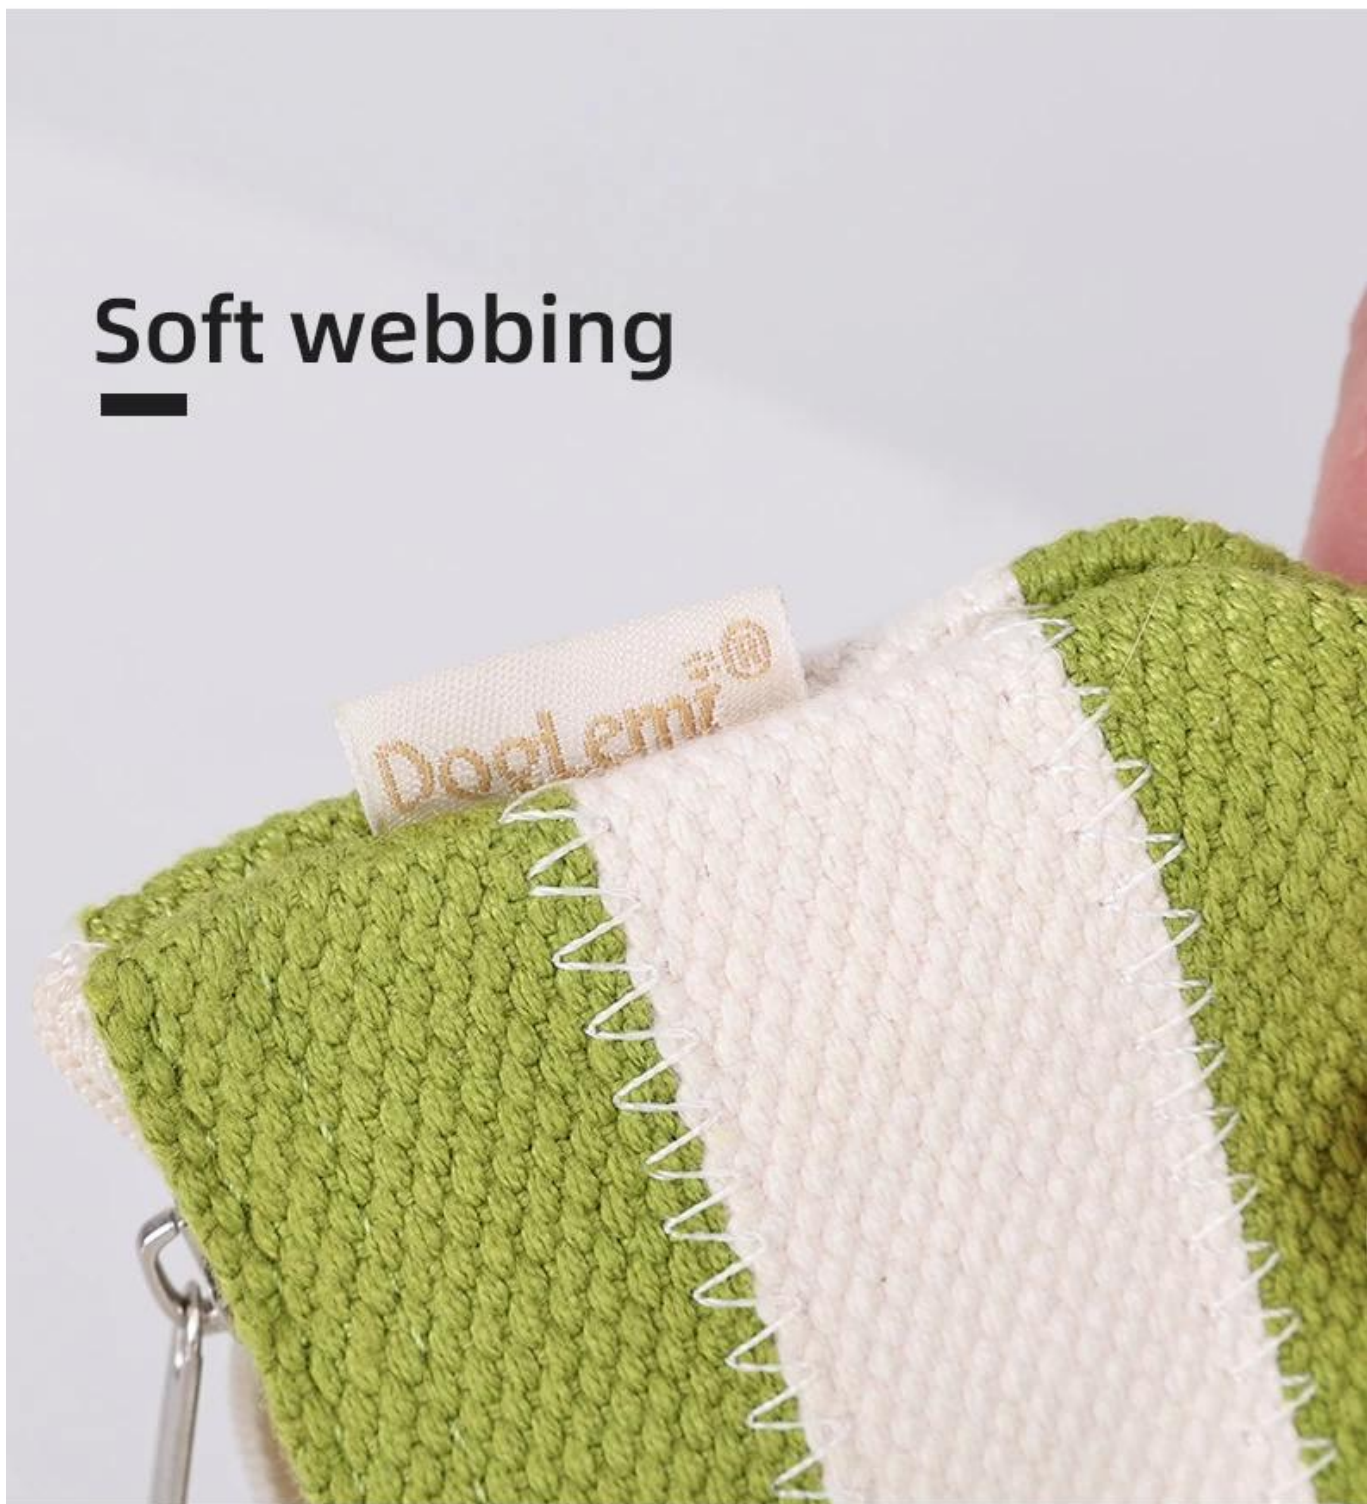

Soft webbing