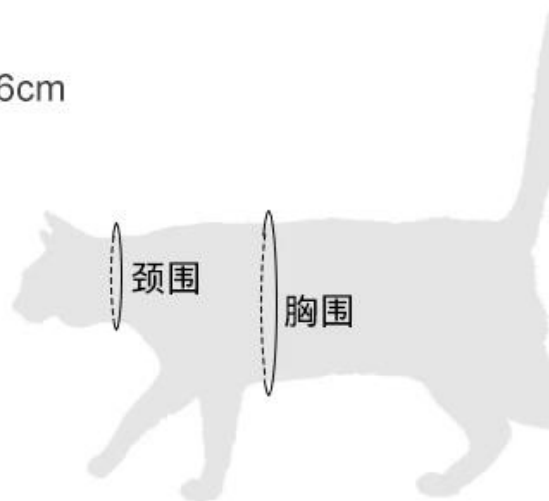

Un accesorio genial para el gato de Halloween

Características / características del producto:

1. El material usa tela de fieltro negro, la textura es liviana y el gato no se comporta.
2. Todo el producto es negro, las líneas son lisas y suaves, y se muestra vívidamente la misteriosa sensación de frescura del murciélago.
3. Las correas para el cuello y el pecho están diseñadas con un ajuste de Velcro y el ajuste de tamaño es muy conveniente.
4. La correa reforzada se usa en la correa para el pecho para que sea más duradera.
5. Dale alas a tu orgulloso gato y crea una espalda fascinante para matarlo ~

产品信息

Product information

品 牌：多乐米 (DogLemi)
名 称：万圣节蝙蝠宠物翅膀
款 号：PC60021
尺 寸：45x16cm
颜 色：黑色
材 料：毛毡布

Size	颈围(cm)	胸围(cm)
均码	24-36	36-42

细节展示

Details display

前脖固定带，魔术贴贴合设计

黑色毛毡布，材质环保耐用

胸围固定带，可调节魔术贴贴合设计

模特展示

Model show

Packing Details

individual Packing Pic.	Size	Single Weight(g)	Single Packing Size (L*W*H) CM	PC/ctn	GW/ctn (kg)	Mastercarton Size (L*W*H) CM
	U	28	17*23*3	320	9.7	29*37*52
barcode sticker +PP bag						