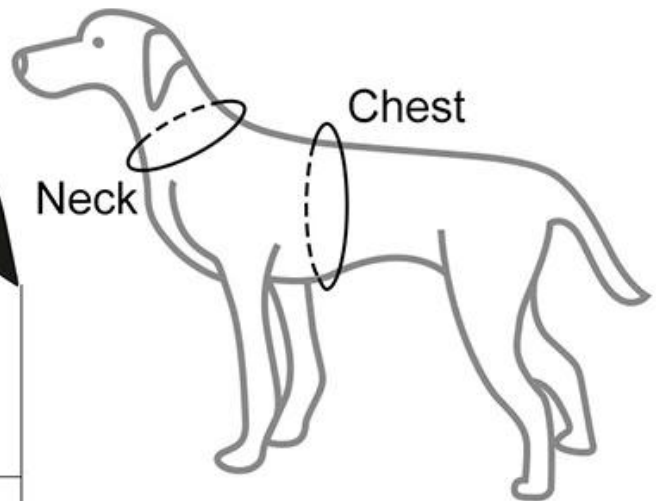

Un accesorio genial para perros de Halloween

Características / características del producto:

1. El material usa tela de fieltro negro, la textura es liviana y el gato no se comporta.
2. Todo el producto es negro, las líneas son lisas y suaves, y se muestra vívidamente la misteriosa sensación de frescura del murciélago.
3. Las correas para el cuello y el pecho están diseñadas con un ajuste de Velcro y el ajuste de tamaño es muy conveniente.
4. La correa reforzada se usa en la correa para el pecho para que sea más duradera.

Product information

Brand: DogLemi

Name: Halloween Bat Costume

Item ID: DD01283

Size: S,M,L

Color: Black

Material: Felt

Size	Length(cm)	Width(cm)	Chest(cm)	Neck(cm)
S	46	20	44-55	32-40
M	52	25	56-66	38-50
L	60	30	76-86	51-62

Details display

Adjustable Velcro for Neck

5MM nature felt

Adjustable Velcro for Chest

Model show