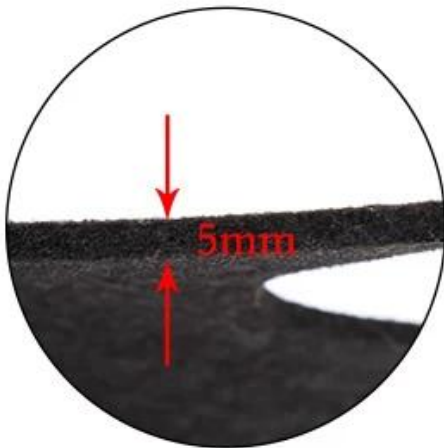

Un accesorio genial para perros de Halloween

Características / características del producto:

1. El material usa tela de fieltro negro, la textura es liviana y el gato no se comporta.
2. Todo el producto es negro, las líneas son lisas y suaves, y se muestra vívidamente la misteriosa sensación de frescura del murciélago.
3. Las correas para el cuello y el pecho están diseñadas con un ajuste de Velcro y el ajuste de tamaño es muy conveniente.
4. La correa reforzada se usa en la correa para el pecho para que sea más duradera.

Product information

Brand: DogLemi

Name: Halloween Bat Costume

Item ID: DD01283

Size: S,M,L

Color: Black

Material: Felt

Size	Length(cm)	Width(cm)	Chest(cm)	Neck(cm)
S	46	20	44-55	32-40
M	52	25	56-66	38-50
L	60	30	76-86	51-62

Details display

Adjustable Velcro for Neck

5MM nature felt

Adjustable Velcro for Chest

Model show