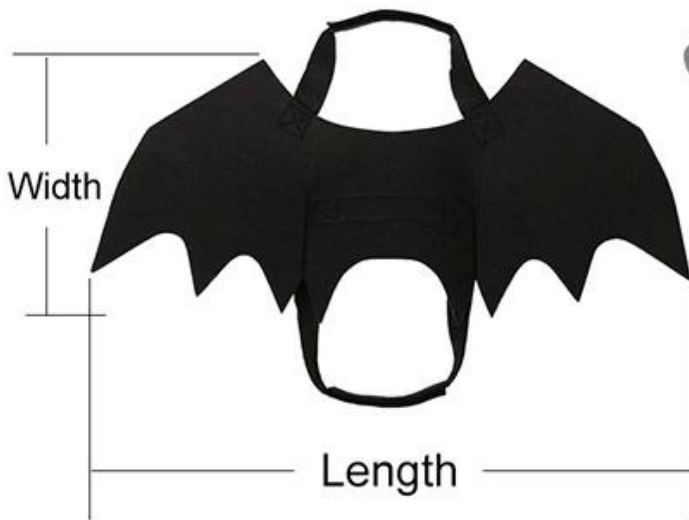

Un accesorio genial para perros de Halloween

Características / características del producto:

1. El material usa tela de fieltro negro, la textura es liviana y el gato no se comporta.
2. Todo el producto es negro, las líneas son lisas y suaves, y se muestra vívidamente la misteriosa sensación de frescura del murciélago.
3. Las correas para el cuello y el pecho están diseñadas con un ajuste de Velcro y el ajuste de tamaño es muy conveniente.
4. La correa reforzada se usa en la correa para el pecho para que sea más duradera.

Product information

Brand: DogLemi

Name: Halloween Bat Costume

Item ID: DD01283

Size: S,M,L

Color: Black

Material: Felt

Size	Length(cm)	Width(cm)	Chest(cm)	Neck(cm)
S	46	20	44-55	32-40
M	52	25	56-66	38-50
L	60	30	76-86	51-62

Details display

Adjustable Velcro for Neck

5MM nature felt

Adjustable Velcro for Chest

Model show