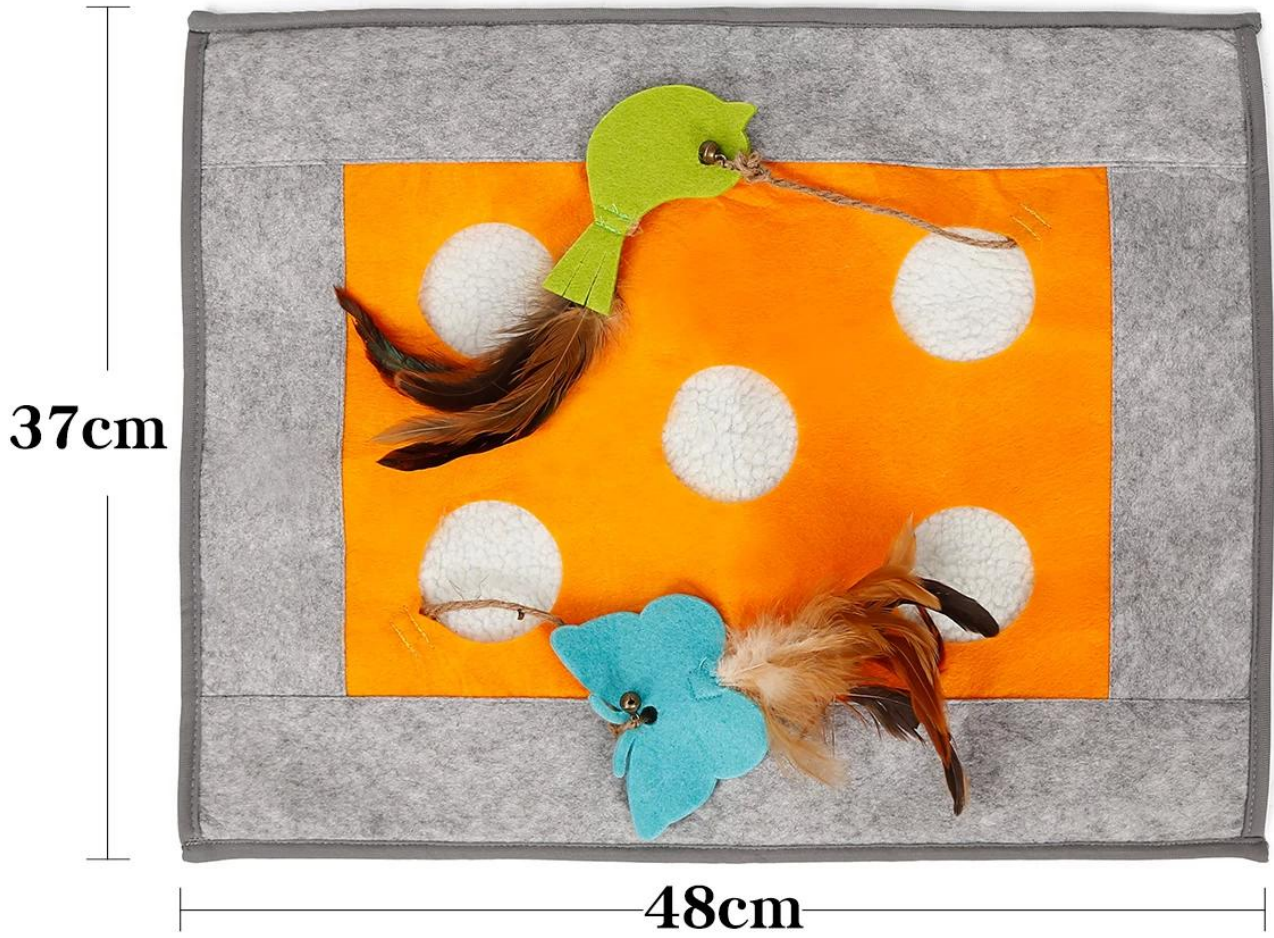

Un gato de hámster jugando bolsa

Características del producto / Características:

1. La capa superior de la bolsa de juego está hecha de tela de fieltro que respeta el medio ambiente, es refrescante y transpirable. Es adecuada para todas las estaciones y es resistente a rascarse y morder;
2. La capa inferior es cálida, suave y cálida, adecuada para gatos que gustan de los lugares cálidos;
3. La parte inferior está hecha de tela antideslizante, y el gato no puede mover fácilmente el tapete mientras juega;
4. Lado de outsourcing exquisito, más duradero;
5. Hay una capa de papel de sonido en el medio, la favorita del gato;
6. Emparejados con pájaros y juguetes de mariposas, con plumas y campanas, a los gatos les encanta jugar;
7. La abertura superior del hoyo puede atraer a los gatos y gatos para sondear. Parece un hámster. Está lleno de diversión y es adecuado para que jueguen muchos gatos.
8. Puedes usar la almohadilla para dormir de gato en tiempos de paz. Es una bolsa de juego funcional. No te preocupes por estar aburrido en casa.

DogLemí®

Cat FUN Mat

Size: 48*37cm