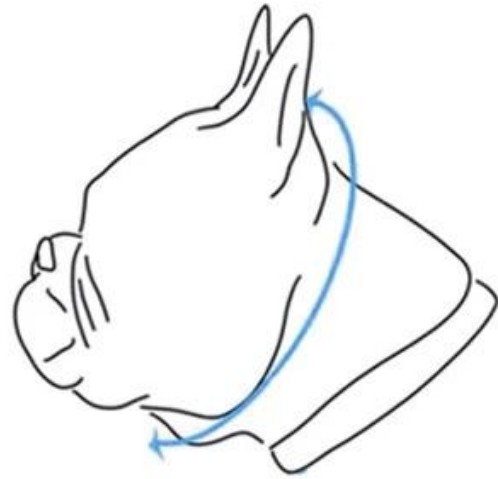

Un bozal para perros transpirable que evita que los perros coman ladrando y mordiendo

Características del producto:

1. Antillamada y antimordida al salir;
2. Heridas antilamer;
3. Evite que los perros destruyan;

Características:

1. Use malla transpirable con agujeros, tejido transpirable, disponible en todas las estaciones;
2. El diseño especial de las correas de la nariz mejora efectivamente la dificultad para que los perros se despeguen por sí mismos;
3. Combinado con un paño de borde suave, el tejido es exquisito y suave, lo que aumenta la comodidad de uso del perro;
4. Circunferencia de la boca opcional (S-L) ajuste de correas, ajuste más cómodo, no afecta al perro para beber agua, saca la lengua para disipar el calor
5. Este producto puede prevenir eficazmente que los perros se irriten, ladren, muerdan y lastimen a otros debido a emergencias al salir, y también puede evitar que los perros codiciosos coman artículos venenosos por error.

DogLemr®

BREATHABLE SOFT MESH

WIDE FIELD OF VISION

**PREVENT FROM BITING,
MISTAKE EATING, BARKING**

SIZE CHART

This product is suitable for English Bulldog, French Bulldog, Bully Pug and other Flat Face Dog.

NOTE: This product is not suitable for dogs with long snout.

Head Circumference

Use a soft tailor's tape, measure under your dog's chin around to right in behind of the ears

Size	Head Circumference	
S	23-31cm/9"-12"	Shih-Tzu, Pekingese, Tibetan-Spaniel
M	28-43cm/11"-17"	French Bulldog, Pug, Boston Terrier
L	38-64cm/15"-25"	Boxer, Pitbull, Shar-Pei, English Bulldog, Mastiff