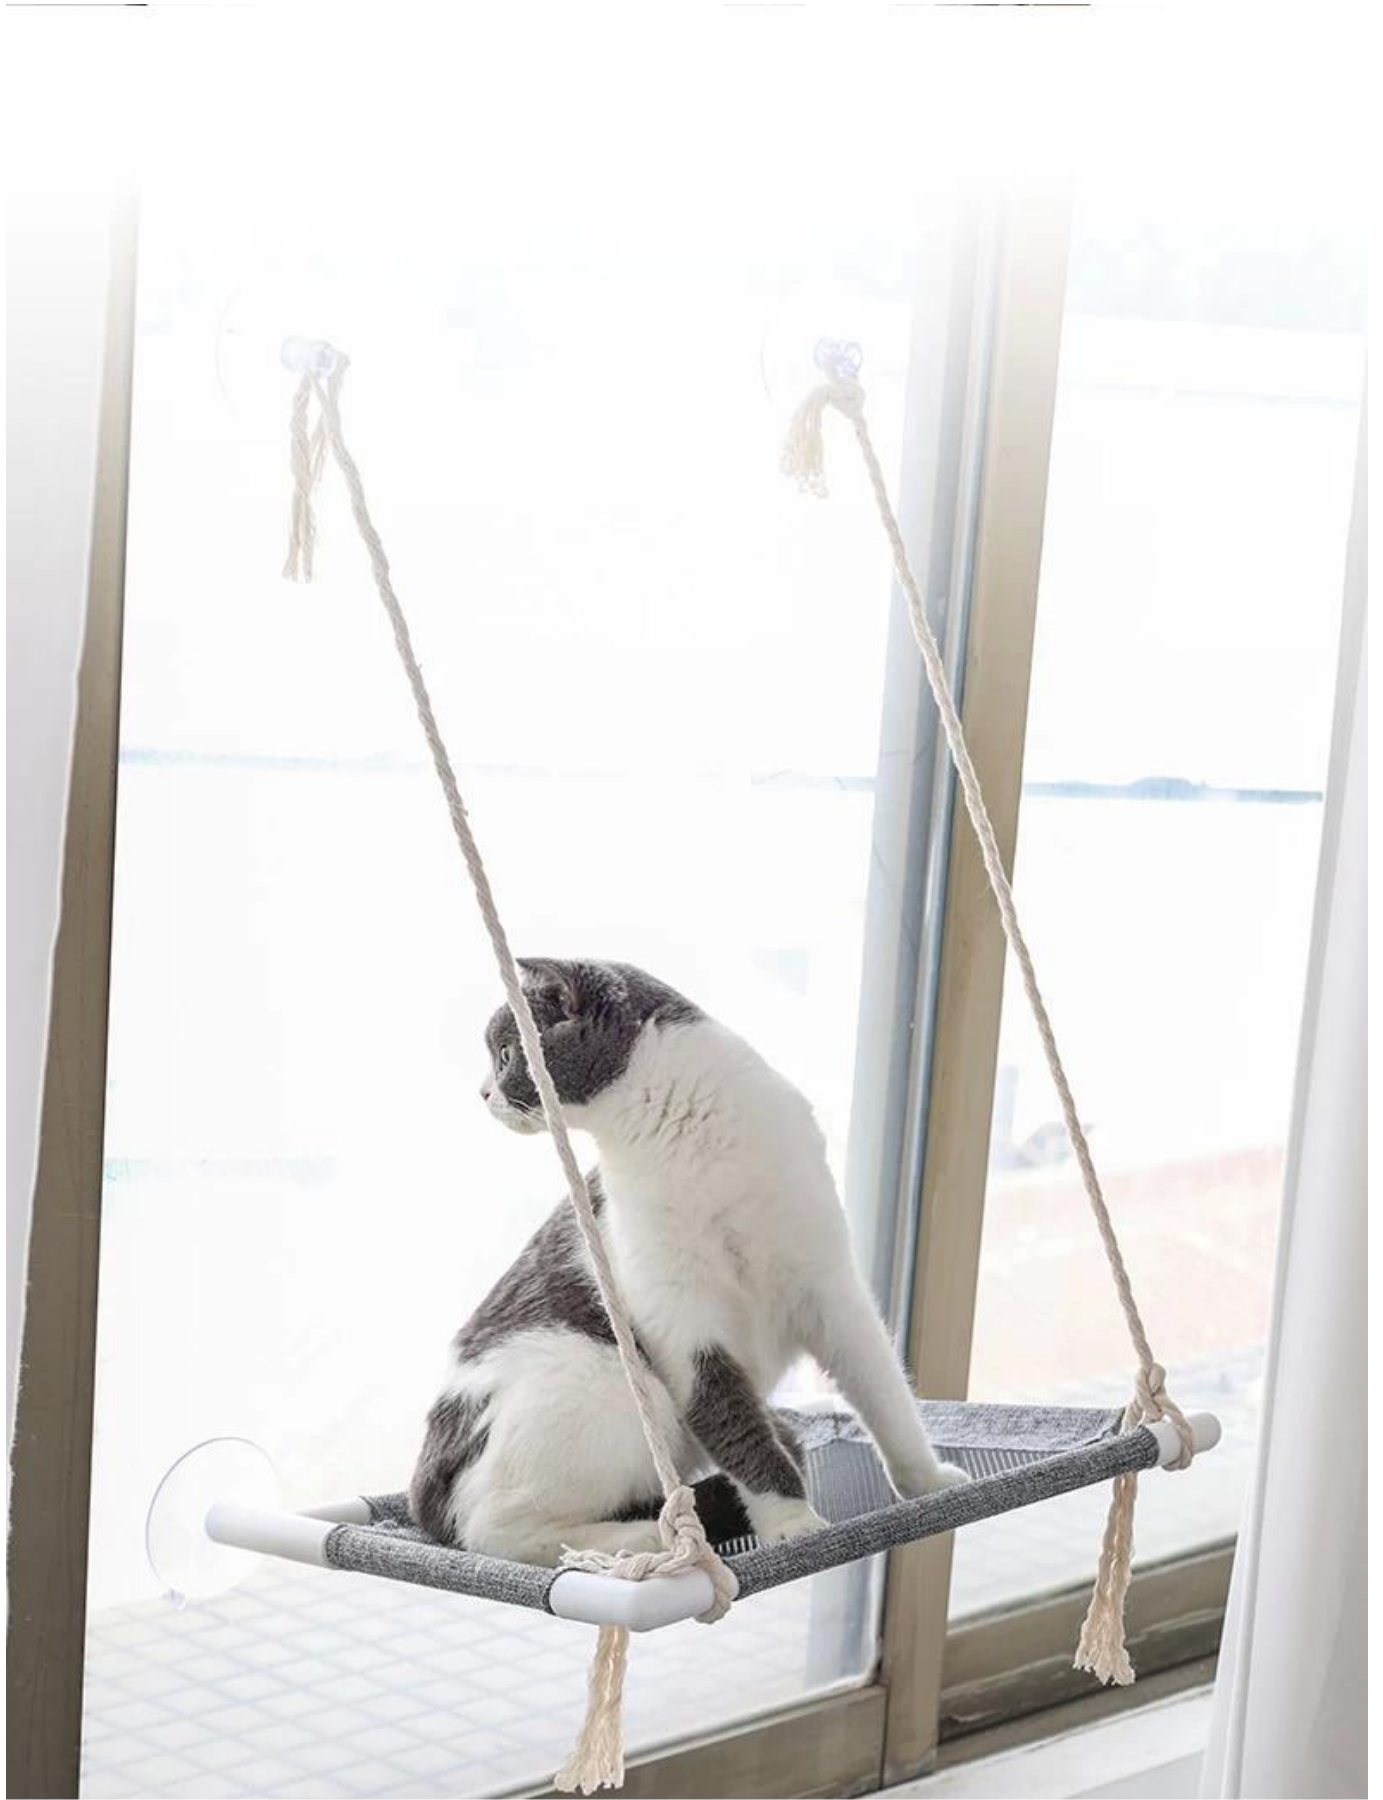

## Ventana gato hamaca

### **Características / características del producto:**

1. max. Peso para gato en una hamaca de un nivel: 7kg  
Max. Peso para gato en 2 niveles hamaca: 14kg
2. transpirable: la tela de la ropa de la naturaleza, se puede quitar para el lavado;
3. Plegable: todas las partes pueden ser removibles para plegar para ahorrar espacio mientras no se usan;
4. Durable: Cuerdas de algodón natural, duradero y fuerte, fácil de ajustar el tamaño para colocar su ventana o una pared lisa con nudos simples;
5. Multi funcional: Cuerdas de algodón Tassel puede ser el juguete de la naturaleza del gato para que sus gatos se diviertan;
6. Tazas de succión fuertes: con ventosas de 8,5 cm, se puede arreglar fácilmente en la ventana o una pared lisa

# Window Cat Hammock Bed

Breathable | Foldable | Stable