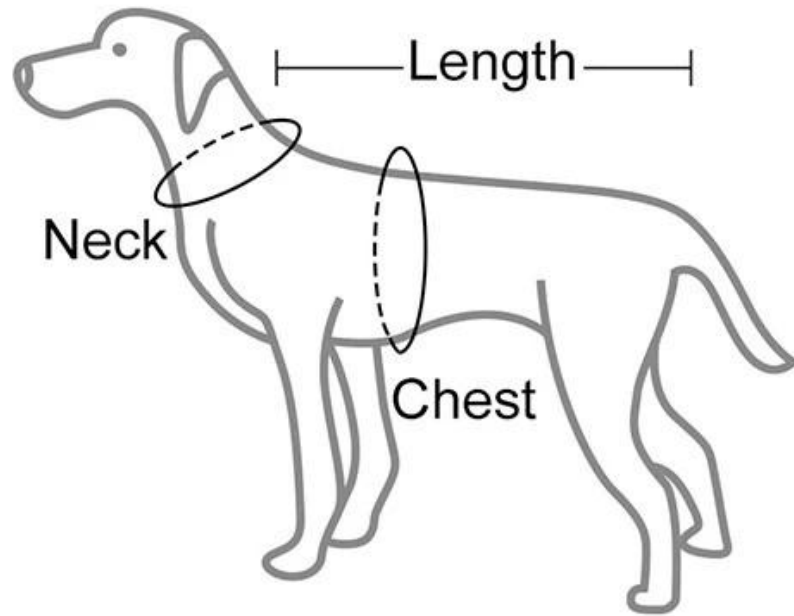

1. La capa superficial es una malla de dos colores resistente al calor, que tiene buena ventilación y puede reducir el calor del exterior;
2. Lleno de algodón simple, el agua almacenada puede proporcionar una fuente constante de frescura a través del principio de evaporación y absorción de calor;
3. La parte cercana a la mascota es una tela fresca para resistencia al calor y enfriamiento. La tela fresca ajusta la temperatura absorbiendo el calor, y el factor fresco brinda una sensación fresca y cómoda a la mascota. (La tela no contiene productos químicos, materiales poliméricos, pegamentos, cristales o materiales de cambio de fase. Las fibras utilizadas son seguras y no irritantes. En comparación con las telas comunes a prueba de humedad, esta tela es liviana, transpirable y cómoda de usar.)
4. El diseño de la tira reflectante en el hombro y la espalda, es más seguro pasear al perro en clima lluvioso y en la noche oscura;
5. La hebilla invisible hace que este chaleco sea más conciso y hermoso, y el diseño de la palabra japonesa hebilla y la tensión del abdomen son fáciles de ajustar;
6. Los tamaños L-3XL están equipados con un diseño de cola elástica. Los perros grandes pueden usar el elástico para abrochar la cola, y la ropa es más ajustada;
7. La parte posterior está abierta y la hebilla de tracción se puede abrochar directamente cuando se usa el arnés para el pecho;
8. Bordado Doglemi, logotipo de marca, discreto y hermoso;

9. Un artículo imprescindible para que las mascotas salgan a pasear, hacer deporte y escalar montañas en verano.

UV Protection

Product information

Brand: DogLemi

Name: Cooling Dog Vest

Item NO: PD10036

Size: XS,S, M, L, XL ,2XL ,3XL

Colors: GREY YELLOW

Material: Polyester+Mesh+cotton

Size	Neck(cm)	Chest(cm)	Length(cm)	Weight
XS	26	36-44	25.5	80g
S	28	40-50	29	90g
M	34	50-62	34	120g
L	39	58-72	39	150g
XL	47	68-82	44	180g
2XL	54	74-90	54	230g
3XL	60	88-106	65	300g