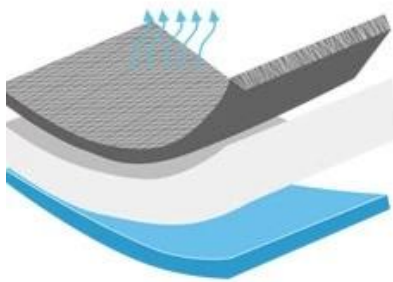

1. La capa superficial es una malla de dos colores resistente al calor, que tiene buena ventilación y puede reducir el calor del exterior;
2. Lleno de algodón simple, el agua almacenada puede proporcionar una fuente constante de frescura a través del principio de evaporación y absorción de calor;
3. La parte cercana a la mascota es una tela fresca para resistencia al calor y enfriamiento. La tela fresca ajusta la temperatura absorbiendo el calor, y el factor fresco brinda una sensación fresca y cómoda a la mascota. (La tela no contiene productos químicos, materiales poliméricos, pegamentos, cristales o materiales de cambio de fase. Las fibras utilizadas son seguras y no irritantes. En comparación con las telas comunes a prueba de humedad, esta tela es liviana, transpirable y cómoda de usar.)
4. El diseño de la tira reflectante en el hombro y la espalda, es más seguro pasear al perro en clima lluvioso y en la noche oscura;
5. La hebilla invisible hace que este chaleco sea más conciso y hermoso, y el diseño de la palabra japonesa hebilla y la tensión del abdomen son fáciles de ajustar;
6. Los tamaños L-3XL están equipados con un diseño de cola elástica. Los perros grandes pueden usar el elástico para abrochar la cola, y la ropa es más ajustada;
7. La parte posterior está abierta y la hebilla de tracción se puede abrochar directamente cuando se usa el arnés para el pecho;
8. Bordado Doglemi, logotipo de marca, discreto y hermoso;

COOLING Pet Vest

Product details

-  soft breathable mesh, heat protection
-  water absorbent storage fiber
-  cooling touch fabric

Elastic band for tail(only L,XL,2XL,3XL)

Plastic buckle for on/off

Model show

How it work

Just soak in water and experience coolness instantly. Experiments have shown that wearing a cool fabric Vest will produce .an instant cool feeling of $-1^{\circ}\text{C}\sim-2^{\circ}\text{C}$. Or Put into freezer for 10mins to get ice cool .