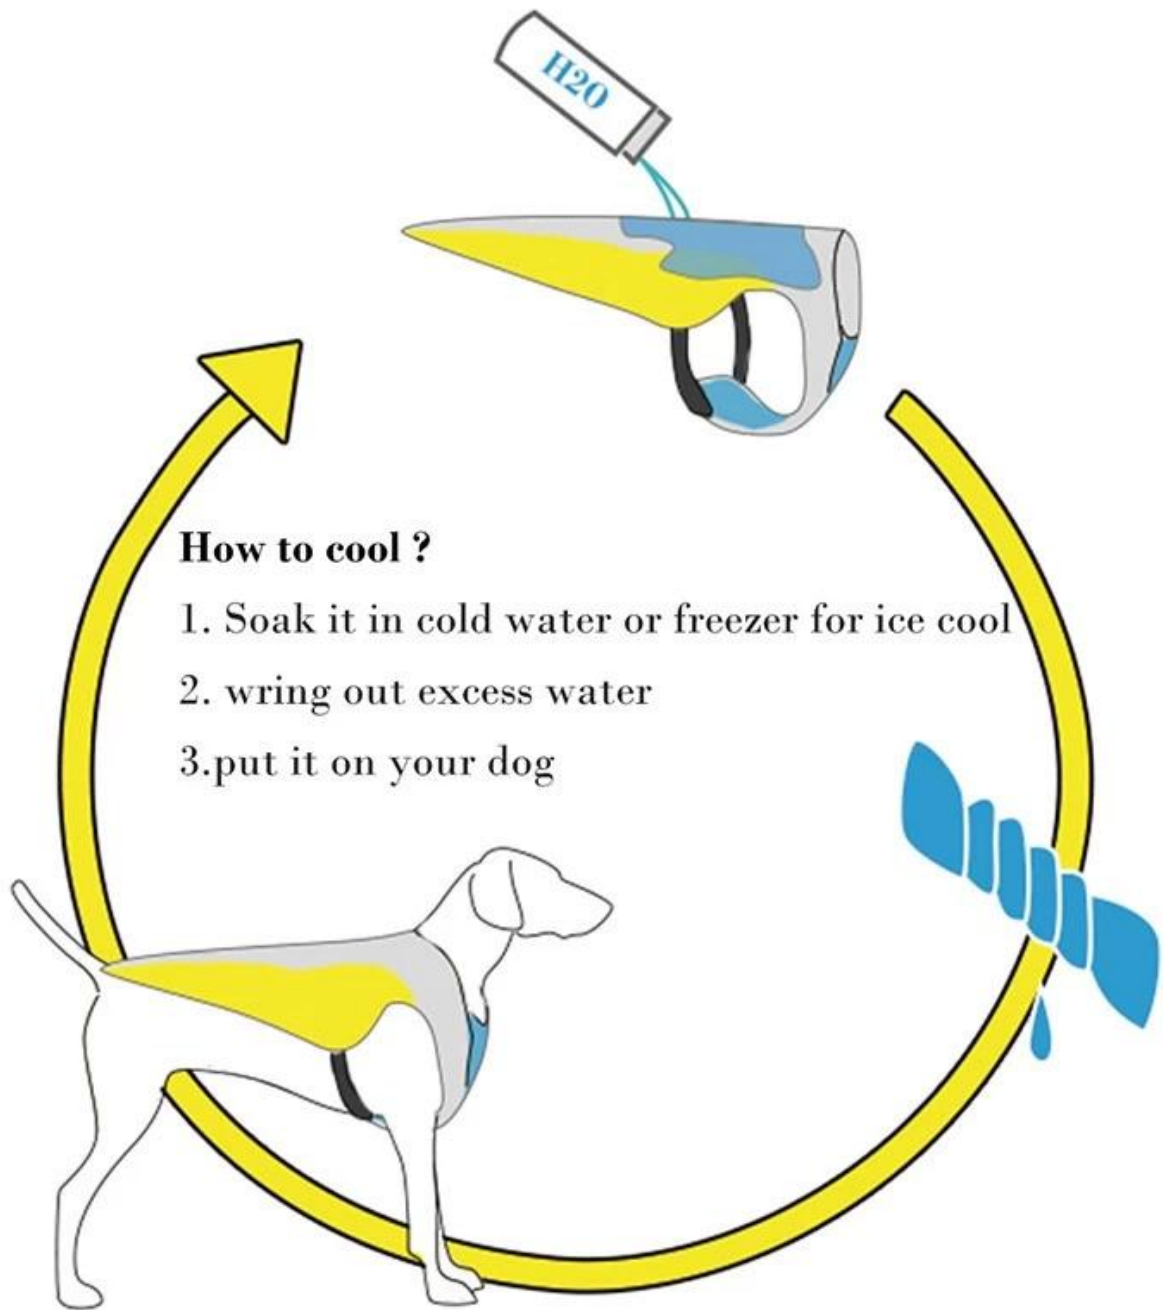

1. La capa superficial es una malla de dos colores resistente al calor, que tiene buena ventilación y puede reducir el calor del exterior;
2. Lleno de algodón simple, el agua almacenada puede proporcionar una fuente constante de frescura a través del principio de evaporación y absorción de calor;
3. La parte cercana a la mascota es una tela fresca para resistencia al calor y enfriamiento. La tela fresca ajusta la temperatura absorbiendo el calor, y el factor fresco brinda una sensación fresca y cómoda a la mascota. (La tela no contiene productos químicos, materiales poliméricos, pegamentos, cristales o materiales de cambio de fase. Las fibras utilizadas son seguras y no irritantes. En comparación con las telas comunes a prueba de humedad, esta tela es liviana, transpirable y cómoda de usar.)
4. El diseño de la tira reflectante en el hombro y la espalda, es más seguro pasear al perro en clima lluvioso y en la noche oscura;
5. La hebilla invisible hace que este chaleco sea más conciso y hermoso, y el diseño de la palabra japonesa hebilla y la tensión del abdomen son fáciles de ajustar;
6. Los tamaños L-3XL están equipados con un diseño de cola elástica. Los perros grandes pueden usar el elástico para abrochar la cola, y la ropa es más ajustada;
7. La parte posterior está abierta y la hebilla de tracción se puede abrochar directamente cuando se usa el arnés para el pecho;
8. Bordado Doglemi, logotipo de marca, discreto y hermoso;

50°C/122°F warm water

Cooling Touch Fabric

wring out

Snap it three times in the air

Annnd, it cools!

18.8°C/65.8°F

With hole on back for harness D ring.
Embroidering logo

Reflecting brim

COOLING Pet Vest

Product details

-  soft breathable mesh, heat protection
-  water absorbent storage fiber
-  cooling touch fabric

Elastic band for tail(only L,XL,2XL,3XL)

Plastic buckle for on/off

Model show