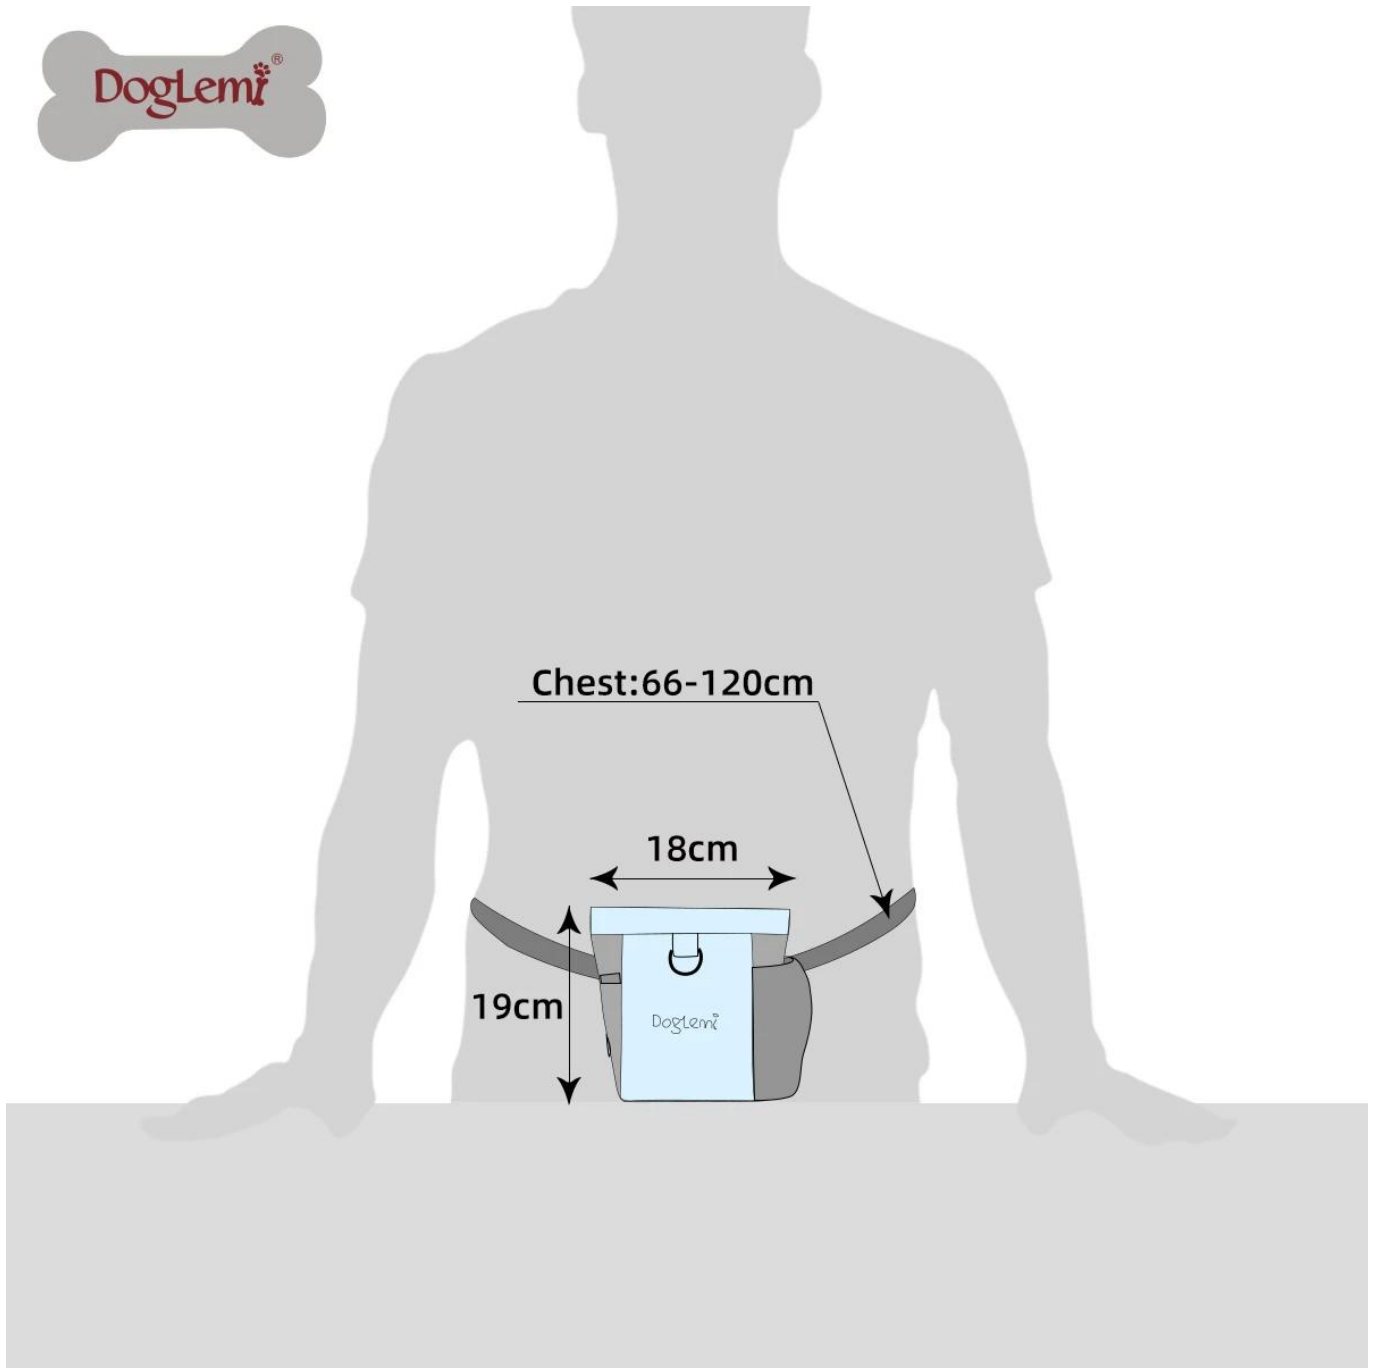

Paquete de bocadillos para perros salientes

Características del producto / Características:

1. El bolsillo central grande es un bocadillo imprescindible para perros, la capacidad es grande y la bolsa interior es de tela de nylon impermeable para facilitar la limpieza;
2. Bolsillo lateral con cremallera, con abertura cruzada, puede sacar la bolsa de recogida de este bolsillo, ¡conveniente!
3. La boca de la bolsa de red lateral se puede colocar en los suministros de salida del propietario;
4. Con una hebilla D en frente de la bolsa, puede enganchar la taza de agua del perro u otros suministros;
- 5) Tres formas de usar 1 Puedes usar la hebilla detrás de la bolsa para abrochar directamente el cinturón. 2 Usa el cinturón para abrocharlo a la cintura. Usa la palabra japonesa hebilla para fijarlo. La circunferencia máxima de la cintura es 120 cm.
- 6) El bolsillo está equipado con una boca de hierro magnético. Al entrenar al perro, la bolsa abierta con una sola mano se usa para tomar el bocadillo del perro. Después de sacarlo, la boca del bolso se cierra automáticamente debido a la fuerza magnética para evitar que el bocadillo se filtre;

DogLemif

Chest:66-120cm

18cm

19cm

DogLemi