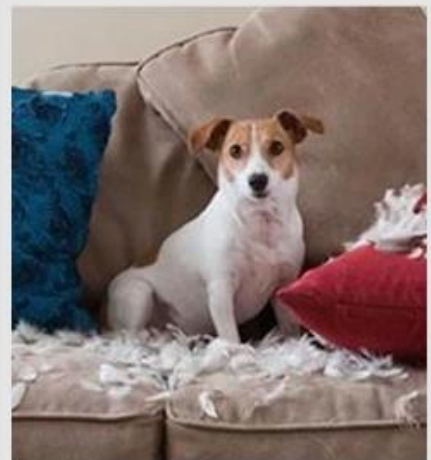

Braiding Dog Snuffle Mastic Toy

Función / Función:

1. Materiales seguros: este juguete de perro único está hecho de vellón ecológico, 100% no tóxico, sin olor peculiar al masticar y jugar.
2. Capacitación de IQ de la rena: las áreas de trenzado están llenas de bolsillos para esconder alimentos para mascotas o kibbles, su perro está capacitado para buscarlos, alivio del estrés y divertirse.
3. Limpieza dental: masticar este juguete de trenzado, los perros obtienen masajes de goma y alivio del estrés, también ayudan a limpiar y ejercer los dientes de la mascota,
Mantener a su cachorro tener un comportamiento saludable de masticación.
4. Juguetes interactivos: este juguete interactivo es perfecto para jugar entre propietarios y perros, juegos de tug de guerra, lanzamiento y juegos de búsqueda.
5. 100% Toys Pet Toys de trenzado a mano con amor por sus perros.

Braiding Dog Snuffle Chew Toy

🐾 Chewable

🐾 IQ Training

🐾 Have Fun

Braiding Dog Snuffle Chew Toy

1. **Safe Materials:** This unique dog toy is made of eco friendly fleece, 100% non-toxic, no peculiar smell when chewing and playing.
2. **Snuffle IQ Training :** the braiding areas are full of pockets for hiding pet foods or kibbles, you dog is trained to search for them, stress relief and have fun.
3. **Dental Cleaning:** Chewing this braiding toy, dogs get gum massage and stress relief, also help to clean and exercise the pet's teeth, keeping your puppy have healthy chewing behavior.
4. **Interactive Toys:** This interactive toy is perfect for playing between owners and dogs, tug-of-war Games, toss and fetch games.
5. **100% handtied braiding pet toys with love for your dogs.**

Is your dog bored at home?

01 Melancholy

02 Unintelligent

03 Destroy furniture

Interactive Toys

This interactive toy is perfect for playing between owners and dogs, tug-of-war Games, toss and fetch games.

How to use?