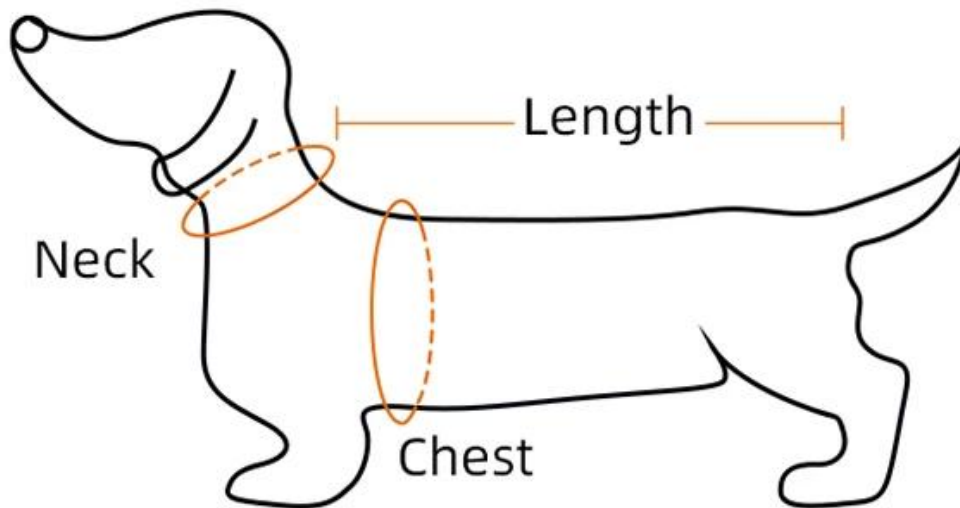

### **Características del producto / Características:**

1. [Funcionalidad] Soporte de espalda ideal para perros con IVDD u otro dolor de espalda. Adecuado para recuperación quirúrgica, alivio y rehabilitación de IVDD u otros problemas de columna.
2. [Apoyo] La férula médica integrada soporta la columna vertebral y el pecho. Da una estructura y un marco rígidos al aparato ortopédico. Corre a lo largo del cuerpo de los perros y estabiliza la columna vertebral sin torcerse ni girar.
3. [Materiales] Hecho de tela de malla transpirable, cómodo para sus perros y duradero para usar.
4. [Diseño] El cierre de velcro en el vientre y la banda elástica para las extremidades traseras facilitan el encendido y apagado. Envoltura integrada de 360 grados para la columna vertebral de los perros. Las barras de metal plegables sostienen el marco, cuidando la columna vertebral de los perros.

## Product information

**Brand:** DogLemi

**Name:** Dog Back Support Vest

**Item NO:** PD10058

**Size:** S/M/L

**Color:** Black

Size	Neck	Chest	Length
S	10.6"	16.5-18.9"	11.4"
M	11.8"	21.3-23.2"	13.0"
L	14.6"	24.0-29.1"	15.4"

## Model display

**NECK**(cm)

34

**CHEST**(cm)

53

**LENGTH**(cm)

40

**WEIGHT**(kg)

12

Dress Size:L