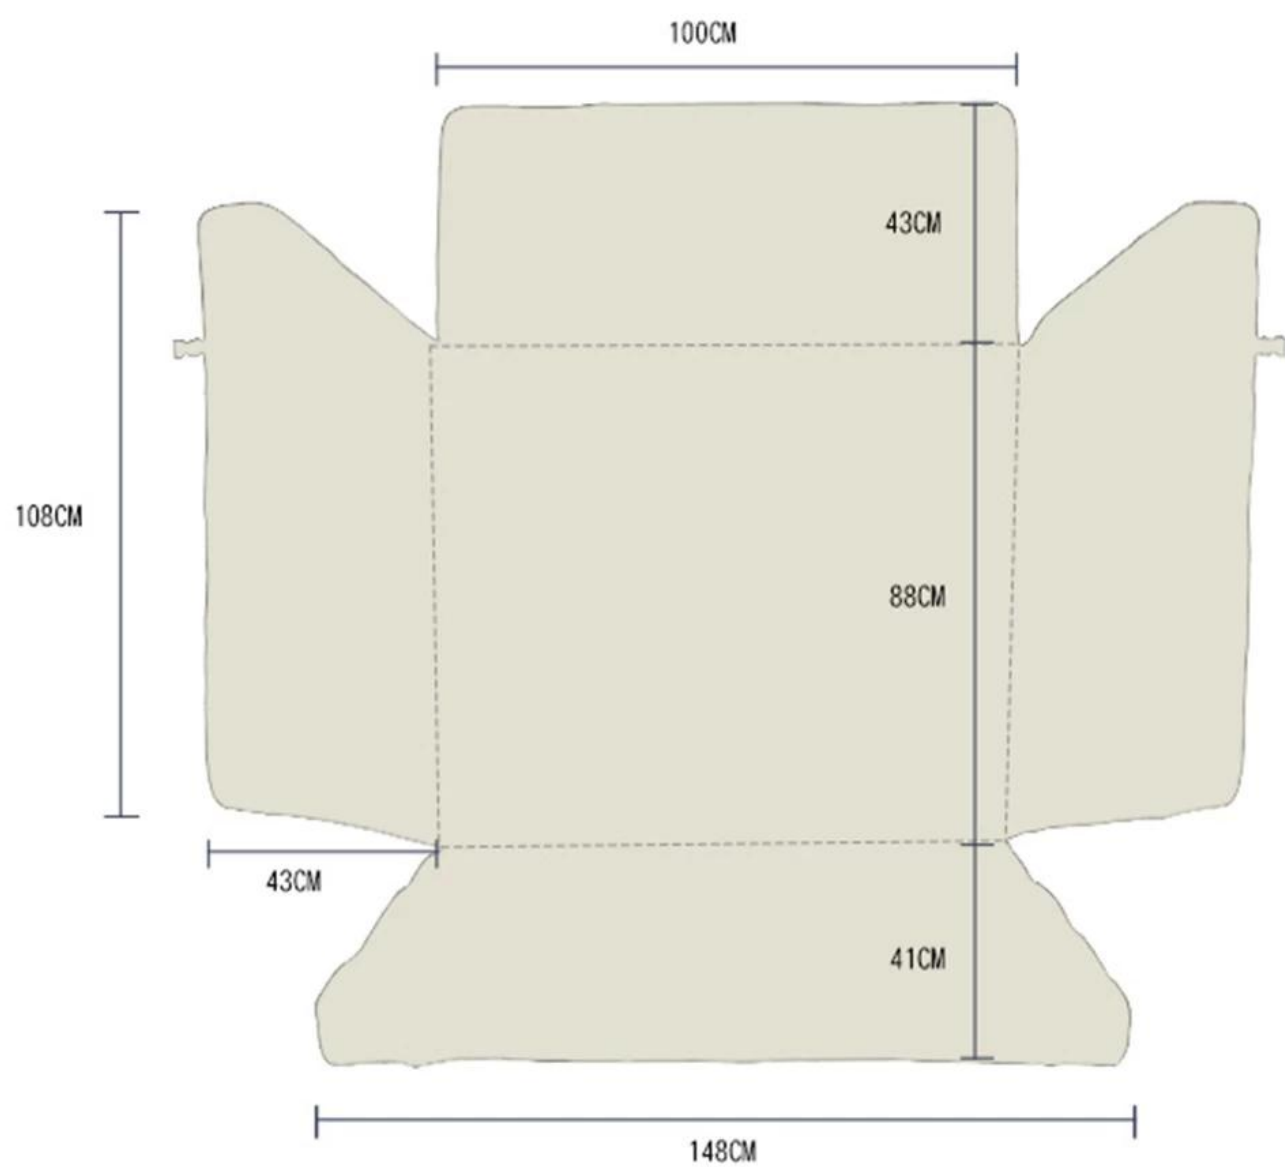

## Compartimiento para mascotas de lujo con compartimiento trasero para mascotas

### **Características del producto / Características:**

1. La alfombrilla del auto utiliza tela de nylon impermeable de Gucci, el material es fuerte e impermeable, protegiendo efectivamente el auto; La plaza entre el algodón, más bella y atmosférica;
2. La parte inferior está hecha de tela Oxford antideslizante repelente al agua, la mascota no es fácil de mover la posición;
3. El velcro lateral, que se puede colocar en la tela de fieltro dentro del automóvil, también se puede usar con el velcro adhesivo correspondiente;
4. Conexión de la pared lateral y la hebilla frontal, cómoda y firme;
5. Hay bolsas de almacenamiento en el lateral, que se pueden usar para colocar artículos de viaje diarios;
6. El producto se combina con un diseño de bolso, simple y generoso, fácil de almacenar;

Colors:

- Water resistant quilted upper
- Anti slip bottom
- Foldable, Portable