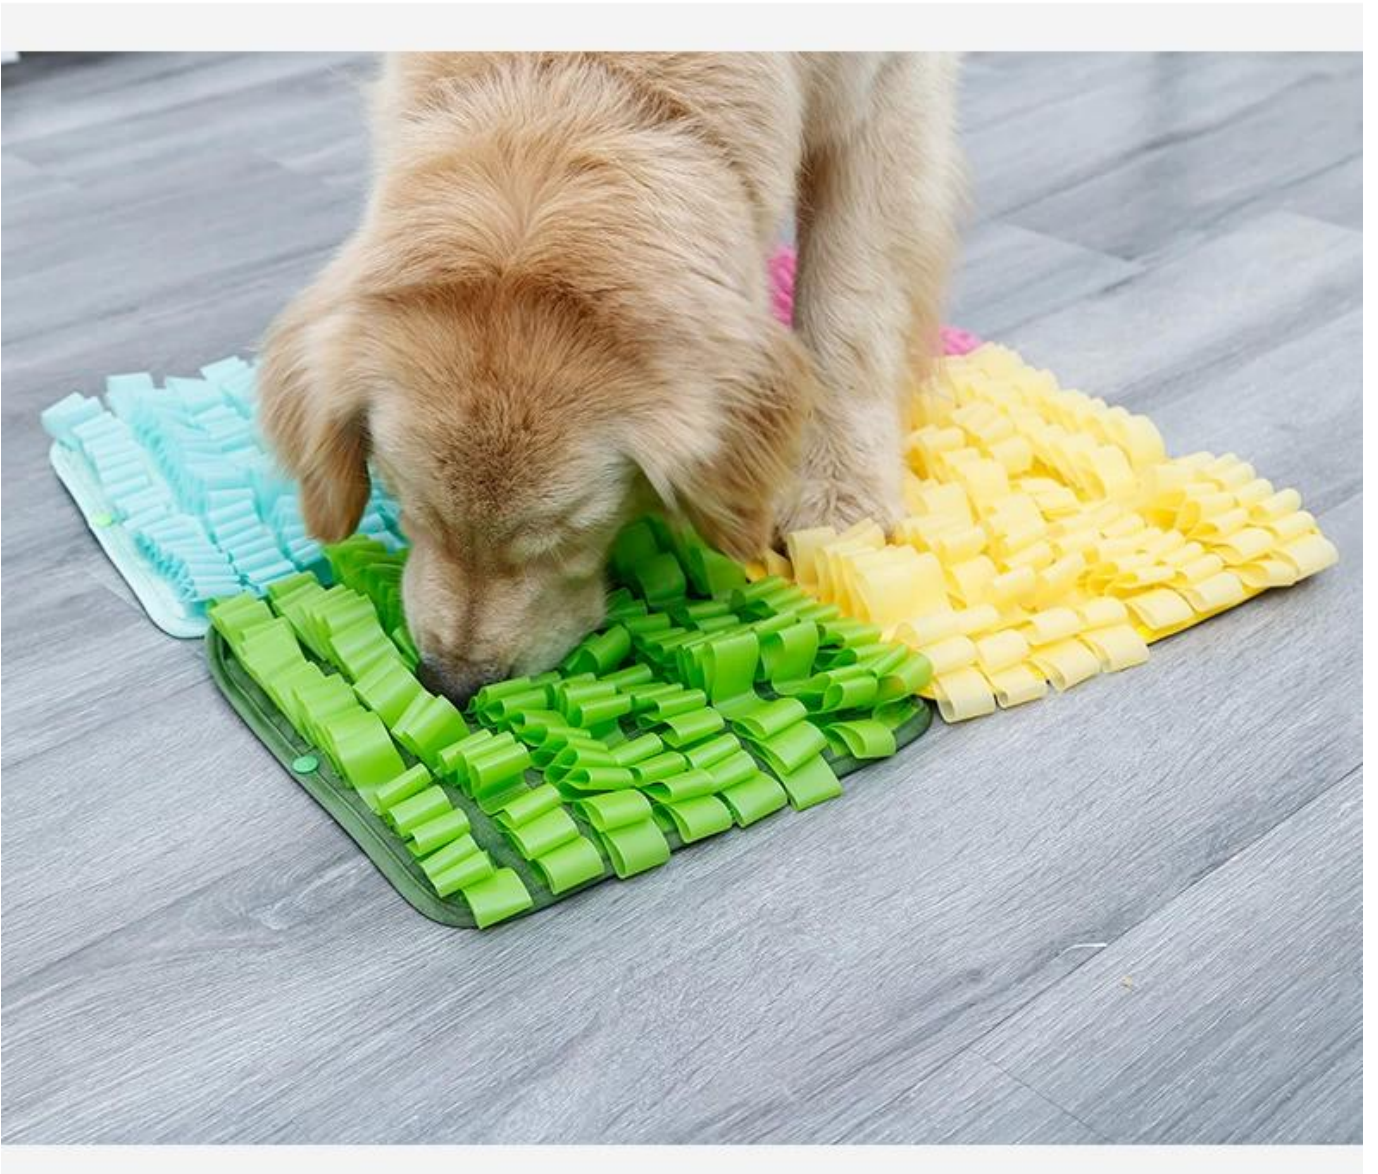

Jelly Pet Snuffle Mat

Función / Función:

1. Entrenamiento de la renovación: esta alfombra está diseñada para apagar el entrenamiento, comer lento.
2. Fácil de limpiar: hecho de material impermeable TPU, fácil de limpiar y secar, por lo que puede lavar este tapete todos los días para mantenerlo siempre limpio.
3. Conectable: Esta alfombra tiene todos los botones laterales, que pueden connotar fácilmente más tapetes para aumentar el tamaño de la estera, si es necesario.
4. Antideslizante: con fondo antideslizante para mantener esta colchoneta en su lugar, y lavable a mano o a máquina.
5. Experto en mascotas dice: 10 mins rurnfufe = 1 hora en funcionamiento
6. Libera energía extra y mantén la mascota tranquila.
7. Bueno para la digestión porque la comida lenta.
8. MAT ideal para la atención médica para mascotas para la comida diaria en lugar del tazón tradicional

Candy Snuffle Mat

1. SNUFFLE TRAINING : this mat is designed for snuffling training , slow eating.
2. EASY TO CLEAN: made of TPU waterproof material, easy to clean and dry , so you can wash this mat everyday to keep it always clean.
3. CONNECTABLE : this mat has all the side buttons , which can easily DIY connect more mats together to increase the mat size if needed .
4. ANTI-SLIP : with anti-slip bottom to keep this mat in place , and hand or machine washable .
5. Pet expert says : 10 mins snuffle = 1 hour running
6. Release Extra energy and keep your pet calm down
7. Good for digestion because slow eating
8. Ideal health care pet bowl mat for daily meal instead of traditional bowl

Is your dog bored at home?

01 Melancholy

02 Unintelligent

03 Destroy furniture

Plastic buttons for connecting
each snuffle mat to increase size

Product information

Brand: DogLemi

Name: Candy Snuffle Mat

Item NO: PD50068

Size: 11.8*11.8 inch

Color: GREEN ,YELLOW ,PINK ,BLUE

Material: TPU

/ C O L O R S /

BLUE

YELLOW

GREEN