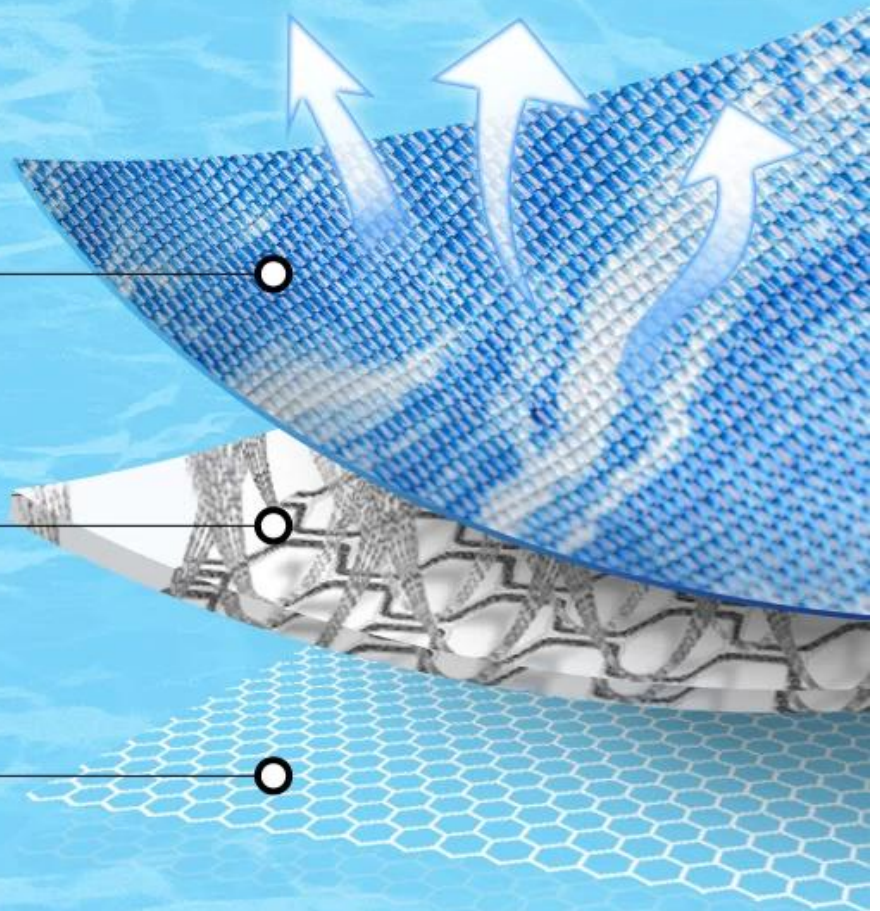

Estera de mascota de enfriamiento

Función / función del producto:

1. Material: la parte superior está hecha de fibra de enfriamiento de hielo de verano, viene con un toque de enfriamiento superior en el verano caluroso.
Otro lado hecho de malla transpirable.
2. transpirable: es fácil transferir el calor de la malla de aire inferior, manteniendo esta alfombra todos los días frescos incluso en suma caliente
3. Fondo antideslizante, mantenga esta almohadilla en su lugar
4. Lavable a la máquina.

Cooling Pet Mat

COOLING

Upper is made of summer ice cooling fiber

Cooling Pet Mat

it is easy to transfer the heat out from the bottom air mesh , keeping this mat all the days cool even in hot summer.

**Ice cooling
upper material**

**Breathable
mesh bottom**

Antislip bottom

Different use environment

Product information

Brand: DogLemi

Name: Cooling Pet Mat

Item NO: PD50050

Color: Blue

Size: S/M/L

Material: Polyester+Cellulose

▼ SIZE

SIZE	Length * width
S	23.2*18.9inch/59*48cm
M	31.5*20.9inch/80*53cm
L	37.4*29.5inch/95*75cm

Model display