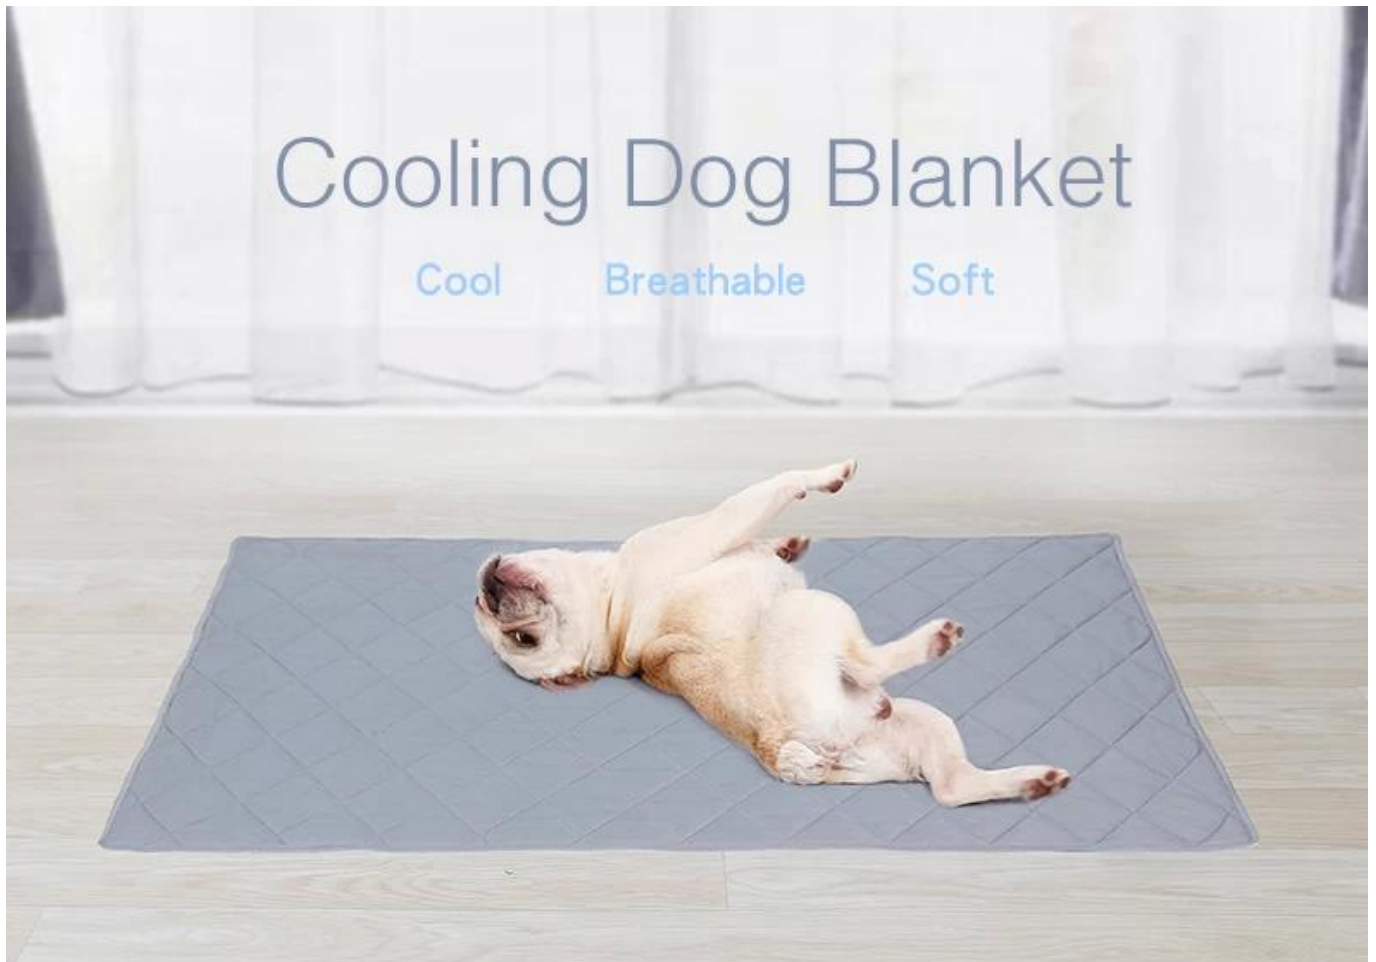

# Una manta para el verano de enfriamiento y golpe de calor para mascotas.

## Características del producto / Características:

1. La tela está hecha de hilo de nylon de fibra fría importado de Taiwán, que se enfría instantáneamente cuando entra en contacto con la piel. Al absorber el calor de la mascota para ajustar automáticamente la temperatura, el factor de enfriamiento le da a la mascota una sensación fresca de comodidad.
2. El tapete está disponible en ambos lados.
3. La tela de la alfombra está hecha de tela de algodón, material suave y agradable para la piel para una experiencia de confort para mascotas.
4. Bordes exquisitos, el producto es más duradero.
5. Cuando se utiliza como una manta o tapete frío para mascotas: se puede colocar directamente en una jaula para mascotas, en una cama para mascotas, en un sofá
6. Cuando se use como toalla de hielo para mascotas: empape la manta en el agua, escúrralo, póngala en el refrigerador durante 10 minutos, sáquela y cubra al perro, límpiela. Puede dar al perro una experiencia más fría de inmediato, y al instante alejarse del calor
7. Lavable a máquina