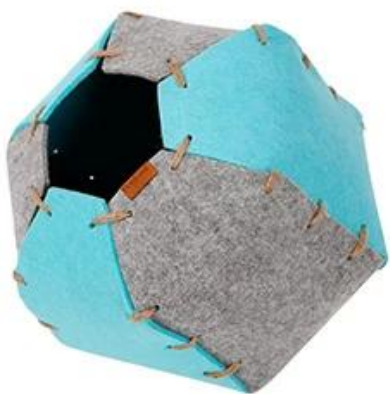

Una camada multifuncional para gatos de cuatro estaciones.

Características del producto / Características:

1. La arena para gatos se compone de seis telas de fieltro, material ecológico, duradero y portátil, adecuado para todas las estaciones;
2. Tejida a mano con cuerda de yute, cada pieza de tela de fieltro se puede ajustar;
3. Al abrir la abertura del frente, puede ingresar la arena para gatos en diferentes direcciones;
4. Dos tipos de métodos para dormir, que admiten gatos con diferentes necesidades, la cama para gatos le da una sensación de seguridad total, y la cama para gatos es gratuita y sin restricciones.

BLUE

BROWN

GREEN