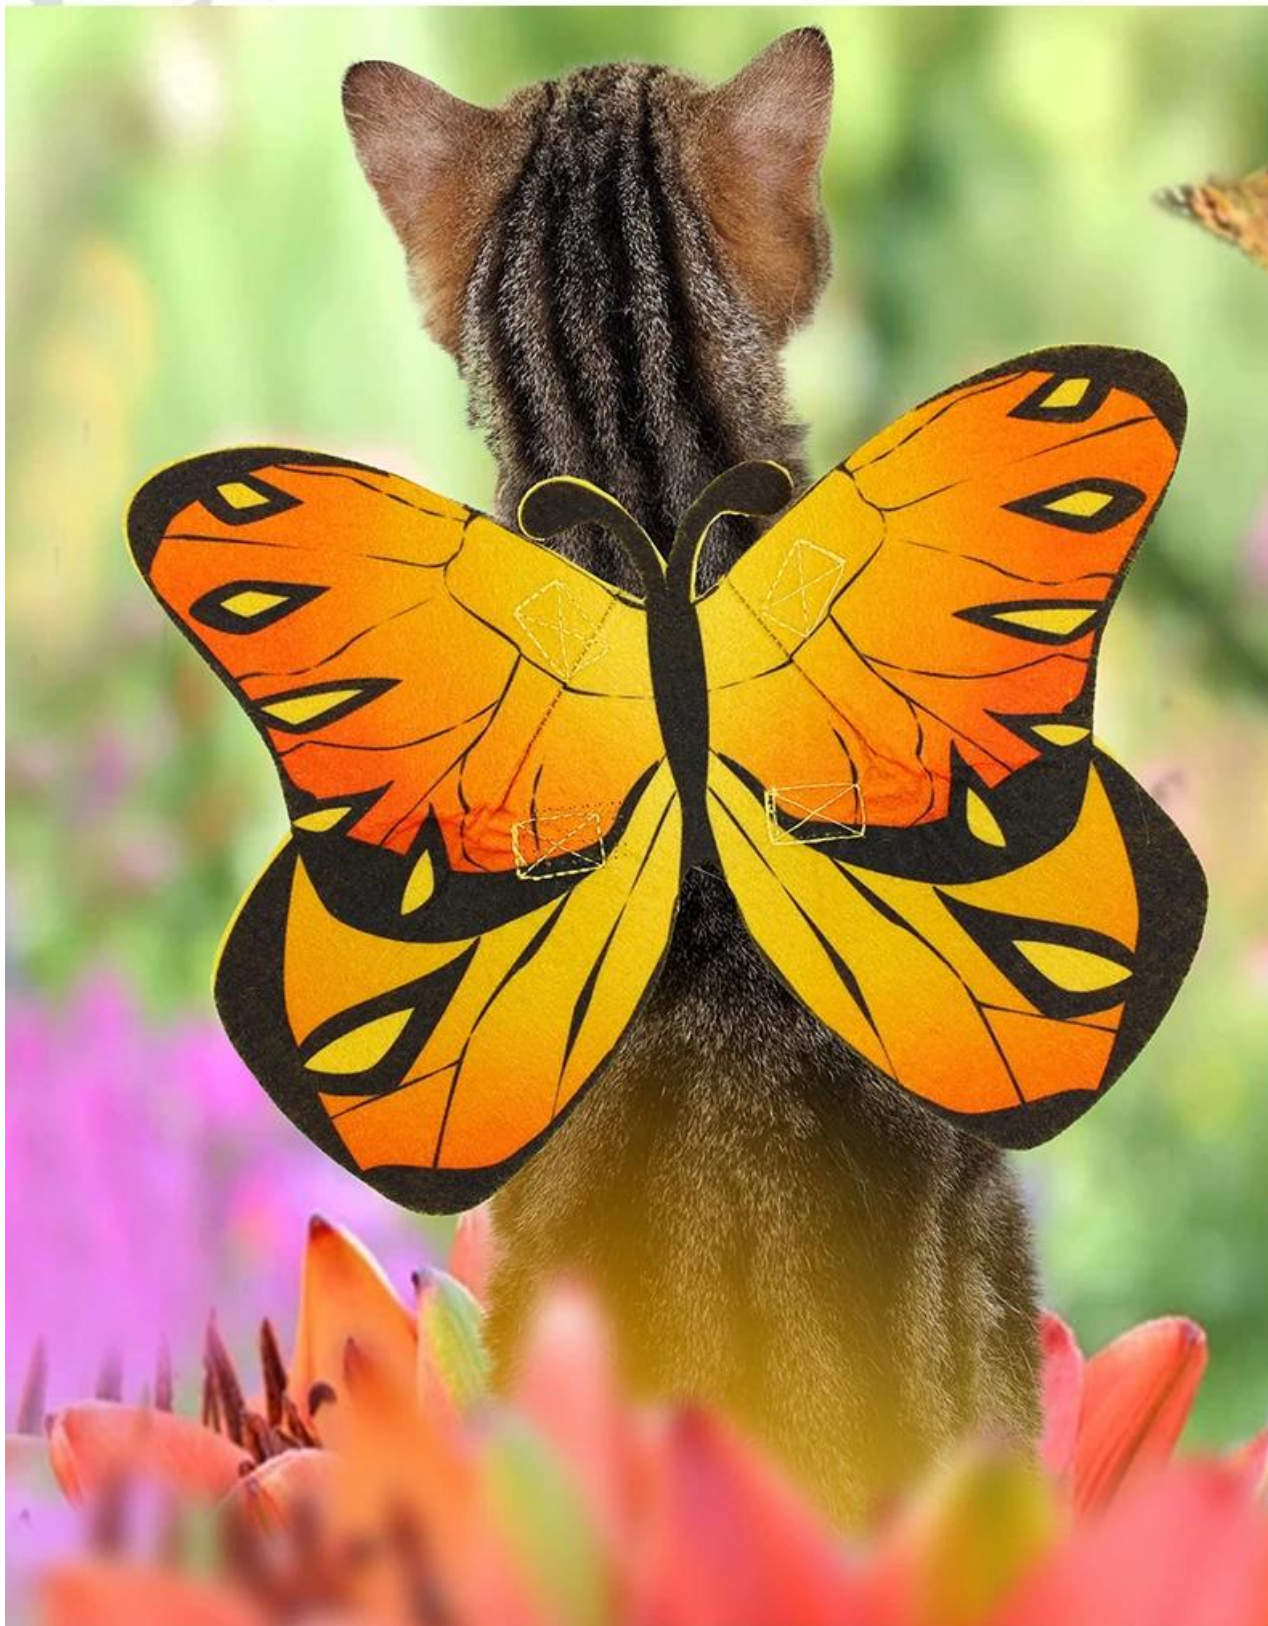

Traje de gato de mariposa

Características:

1. Hecho de material de fieltro ecológico.
2. Cuello y pecho justificables para ajustar el gatito pequeño a los gatos y cachorros grandes grandes
3. Butterfly Design para PET Halloween Party o Daily Dress Up

Butterfly Cat Costume

Butterfly design for pet
halloween party or daily dress up

Product information

Neck (8.7-12.6"/22-32cm) Chest (15-17.3"/38-44cm)

Brand: DogLemi

Name: Butterfly Cat Costume

Item NO: PD60107

Size: U

Material: Felt

Color: Pink,Blue,Yellow,Purple

..... COLORS

Pink

Blue

Yellow

Purple