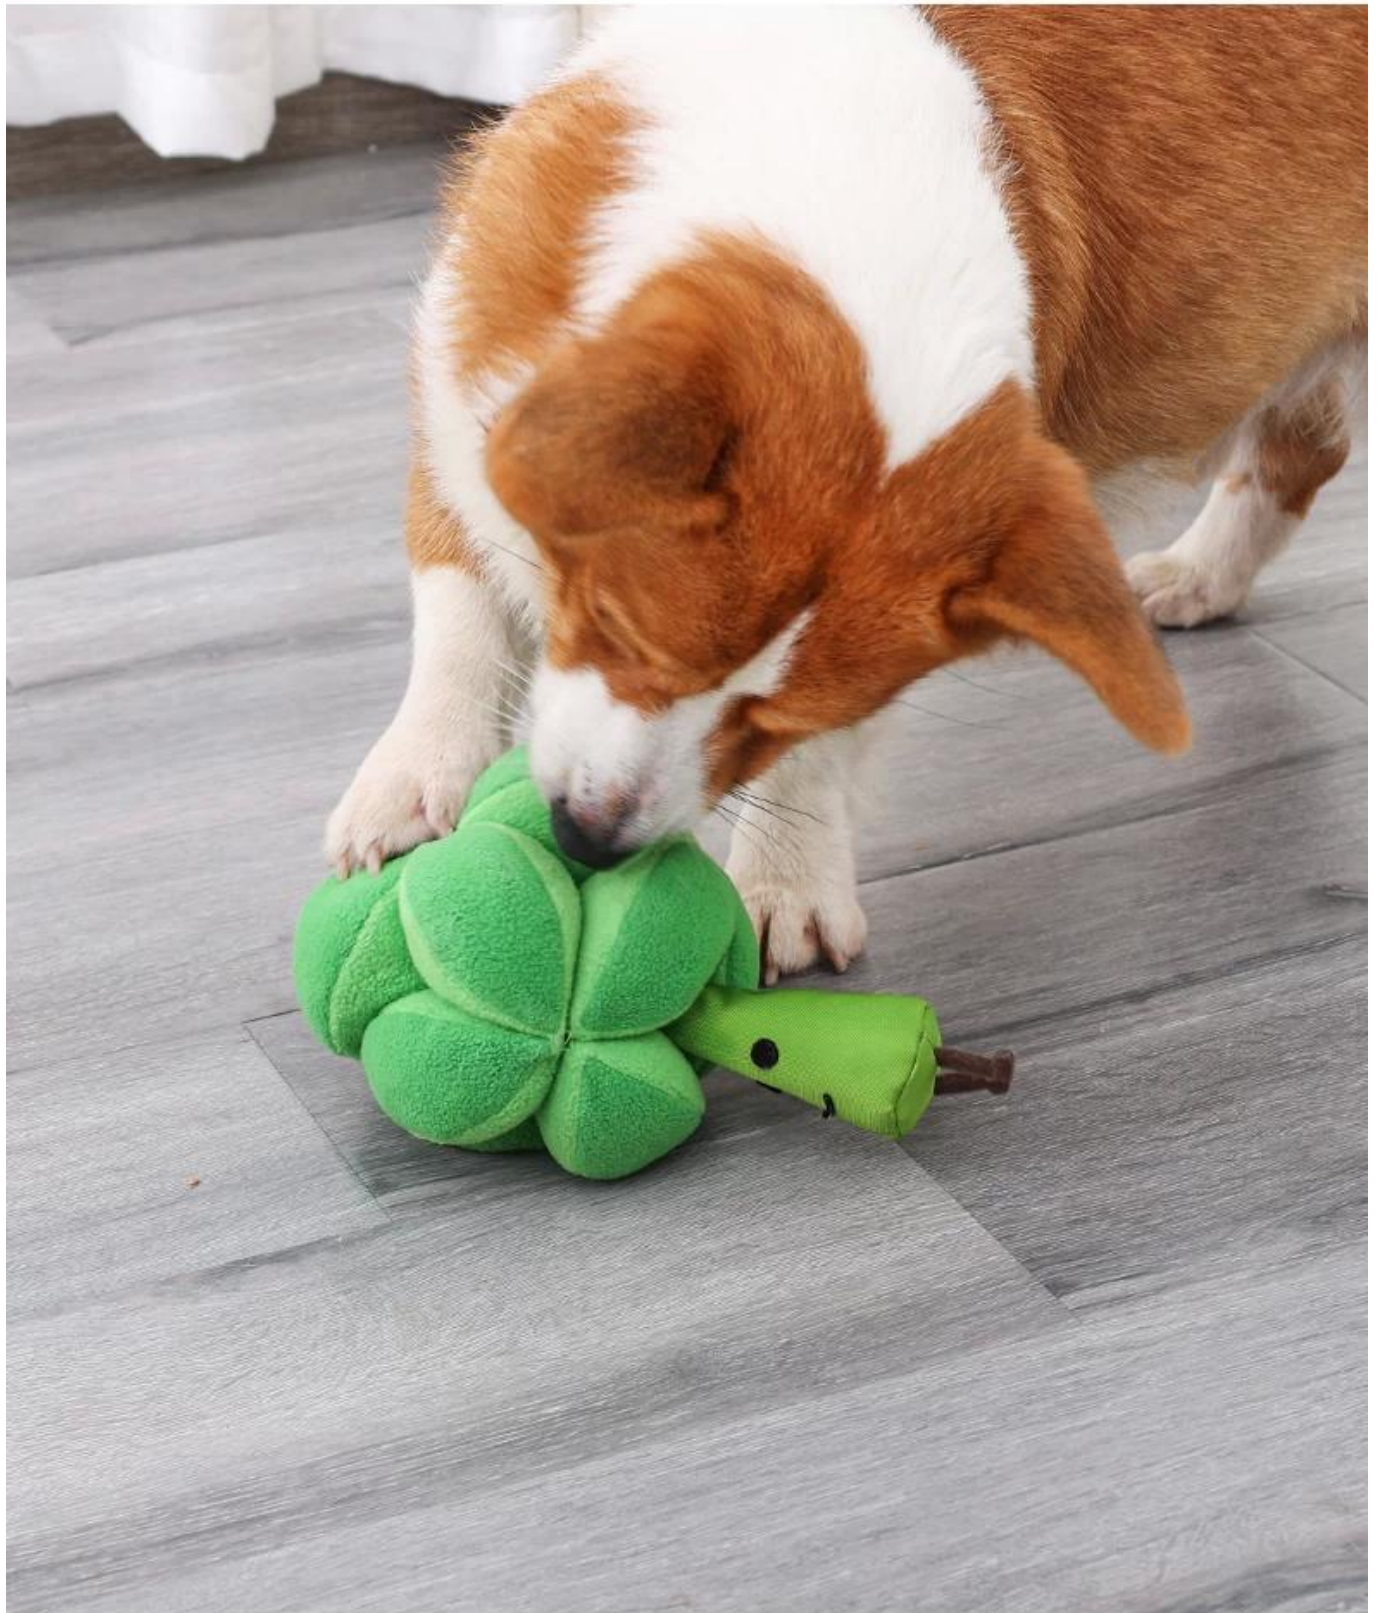

Juguete de bola de ruras de perro de diseño de brócoli

Función del producto / Características:

1. Entrenamiento de la renovación, entrenamiento de IQ: con agujeros para llenar con alimentos de perro o kibbles, su perro está entrenado para jugar con esta pelota de carrera y obtener Alimentos de los agujeros del dispensador.
2. Diviértete: TTHIS TOY TOY está en forma de brócoli, se ve natural y lindo, con squasquines dentro
3. E-co amable: este juguete está hecho de tela de vellón suave, suave y ecológico, sin perjuicio de mascotas
4. Útil: juguetes ideales para mascotas para la masticación de su mascota o entrenamiento diario de su mascota, libere energía adicional y mantenga su mascota tranquila
5. Lavable: Lavable a la máquina por 30 grados.

Dog Snuffle Ball Toy Broccoli

Snuffle Training

2 in 1

IQ Training

Dog Snuffle Ball Toy Broccoli

1. SNUFFLE TRAINING ,IQ TRAINING : with holes to fill with dog foods or kibbles , your dog is trained to play with this running ball and get foods from the dispenser holes .
2. HAVE FUN: tthis toy is in Broccoli shape, looks natural and cute, with squeakers inside
3. E-CO FRIENDLY : This toy is made of soft fleece fabric , soft and eco friendly , no harmful for pets
4. USEFUL: Ideal pet toys for your pet's chewing or daily training , Release Extra energy and keep your pet calm down
5. WASHABLE : machine washable by 30 degree

Product information

Brand: DogLemi

Name: Dog Snuffle Ball Toy Broccoli

Item NO: PD60130

Size: 8.3*6.3*6.3 inch

Color: Green

Material: Polyester

Model display