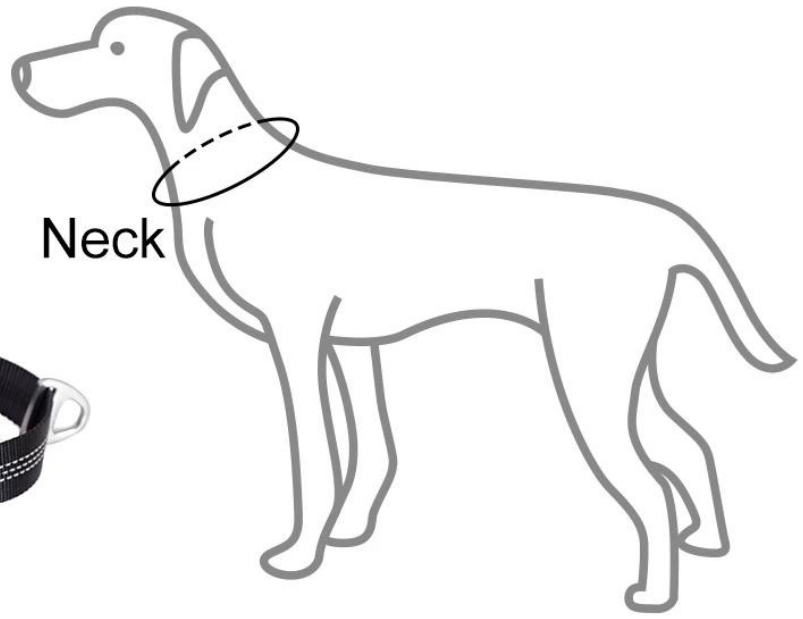

Cuerda de tracción amortiguadora a prueba de explosiones.

Características del producto / Características:

1. Duradero: tejido de nylon resistente a las grietas de alta calidad, duradero
2. Seguridad: con cerradura de aleación de zinc, cerradura de seguridad 100%, durable y no se oxida, logotipo láser de Doglemi
3. Reflectante: cinta con 3 franjas reflectantes, altamente visible y segura en la oscuridad
4. Absorción de impactos y protección contra explosiones: el cinturón de seguridad puede extender y absorber el impacto, y el diseño de amortiguación elástica puede proteger el impacto del repentino arranque y parada de su perro.
5. Fácil de controlar: bloquee a su perro con un asa adicional en una situación peligrosa repentina
6. 2 manijas cómodas: manija NBR mate, buena sensación de flick, absorción de impactos antideslizante, hiena no daña la mano
7. Este tipo de cuerda de amortiguación es adecuado para perros medianos y grandes, y es a prueba de explosiones y amortiguador, lo que hace que sea más fácil pasear al perro.

Size	Neck(cm)	Width(cm)
XS	28-38	5
S	33-43	5
M	40-50	5
L	45-55	7
XL	50-63	7