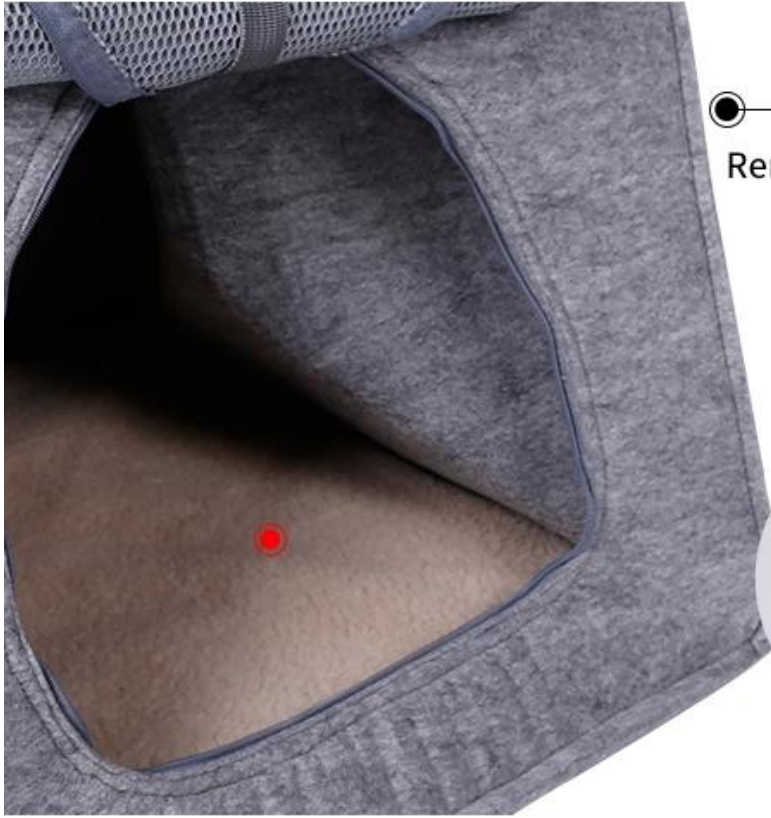

Cama multifuncional de fieltro natural para mascotas

Características del producto / Características:

1. Toda la bolsa está hecha de tela de fieltro, adecuada para las cuatro estaciones en invierno y fresca en verano.
2. La parte delantera está diseñada para la puerta de malla, que puede abrirse o bajarse mediante el cierre de cuatro botones;
3. La posición portátil se agrega al lado PU, que es más exclusivo;
4. Está equipado con una esterilla de cordero desmontable para facilitar la limpieza;
5. Bolsa multifuncional, se puede usar como una bolsa de salida, fuera de la bolsa de la mascota, se puede doblar y se puede usar como cama para gatos

Can be Pet Carrier

Can be Pet Cave

Can be Pet Bed

48cm

40cm

40cm

● —————
Removable Warm Sheepskin Cushion