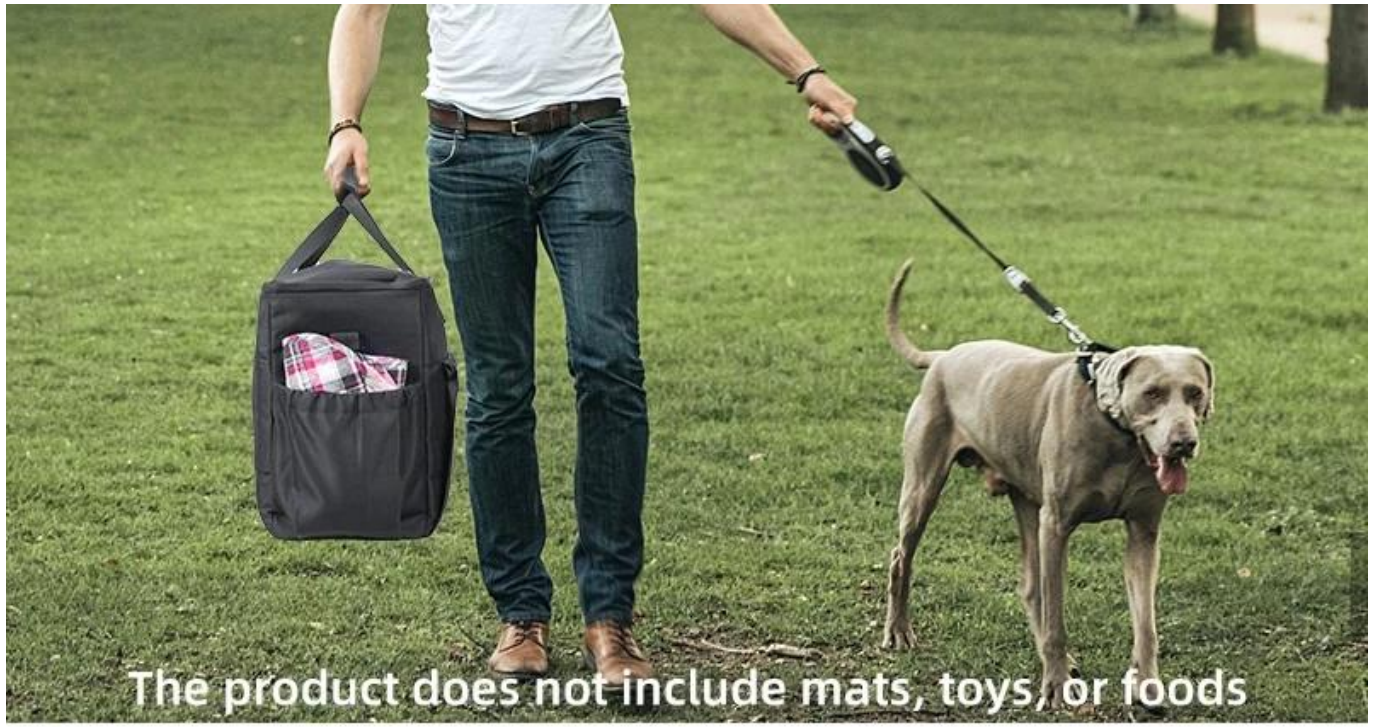

Eine umfassende Reisetasche für Haustiere

Produktmerkmale/Eigenschaften:

1. Dies ist eine Aufbewahrungstasche, die speziell für Reisen mit Haustieren entwickelt wurde;
2. Dies ist eine passende 5-in-1-Reisetasche für Haustiere, darunter 1 große isolierte Reisetasche, 2 Futterbeutel, 2 Faltnäpfe;
3. Praktisches Design mit praktischen Taschen auf beiden Seiten große Reißverschlussstasche in der Mitte kann den Stauraum der Reisetasche maximieren;
4. Die Rückseite ist mit einem Trolley-Befestigungsgurt ausgestattet, der zur Befestigung am Trolley geeignet ist und das Reisen mit Haustieren bequemer macht;
5. Dolemi-Lederetikett zur Hervorhebung der Marke;
6. Der hochwertige Gurtbandgriff ist mit Anti-Snap-Griffen ausgestattet, und der verbreiterte und abnehmbare Schultergurt ist mit Schulterpolstern ausgestattet, um das Reisen mit Haustieren komfortabler zu gestalten

PERFECT FOR TRAVEL

**AIRLINE COMPLIANT
FIT UNDER SEAT**

DogLem®

The product does not include mats, toys, or foods

DogLemz®