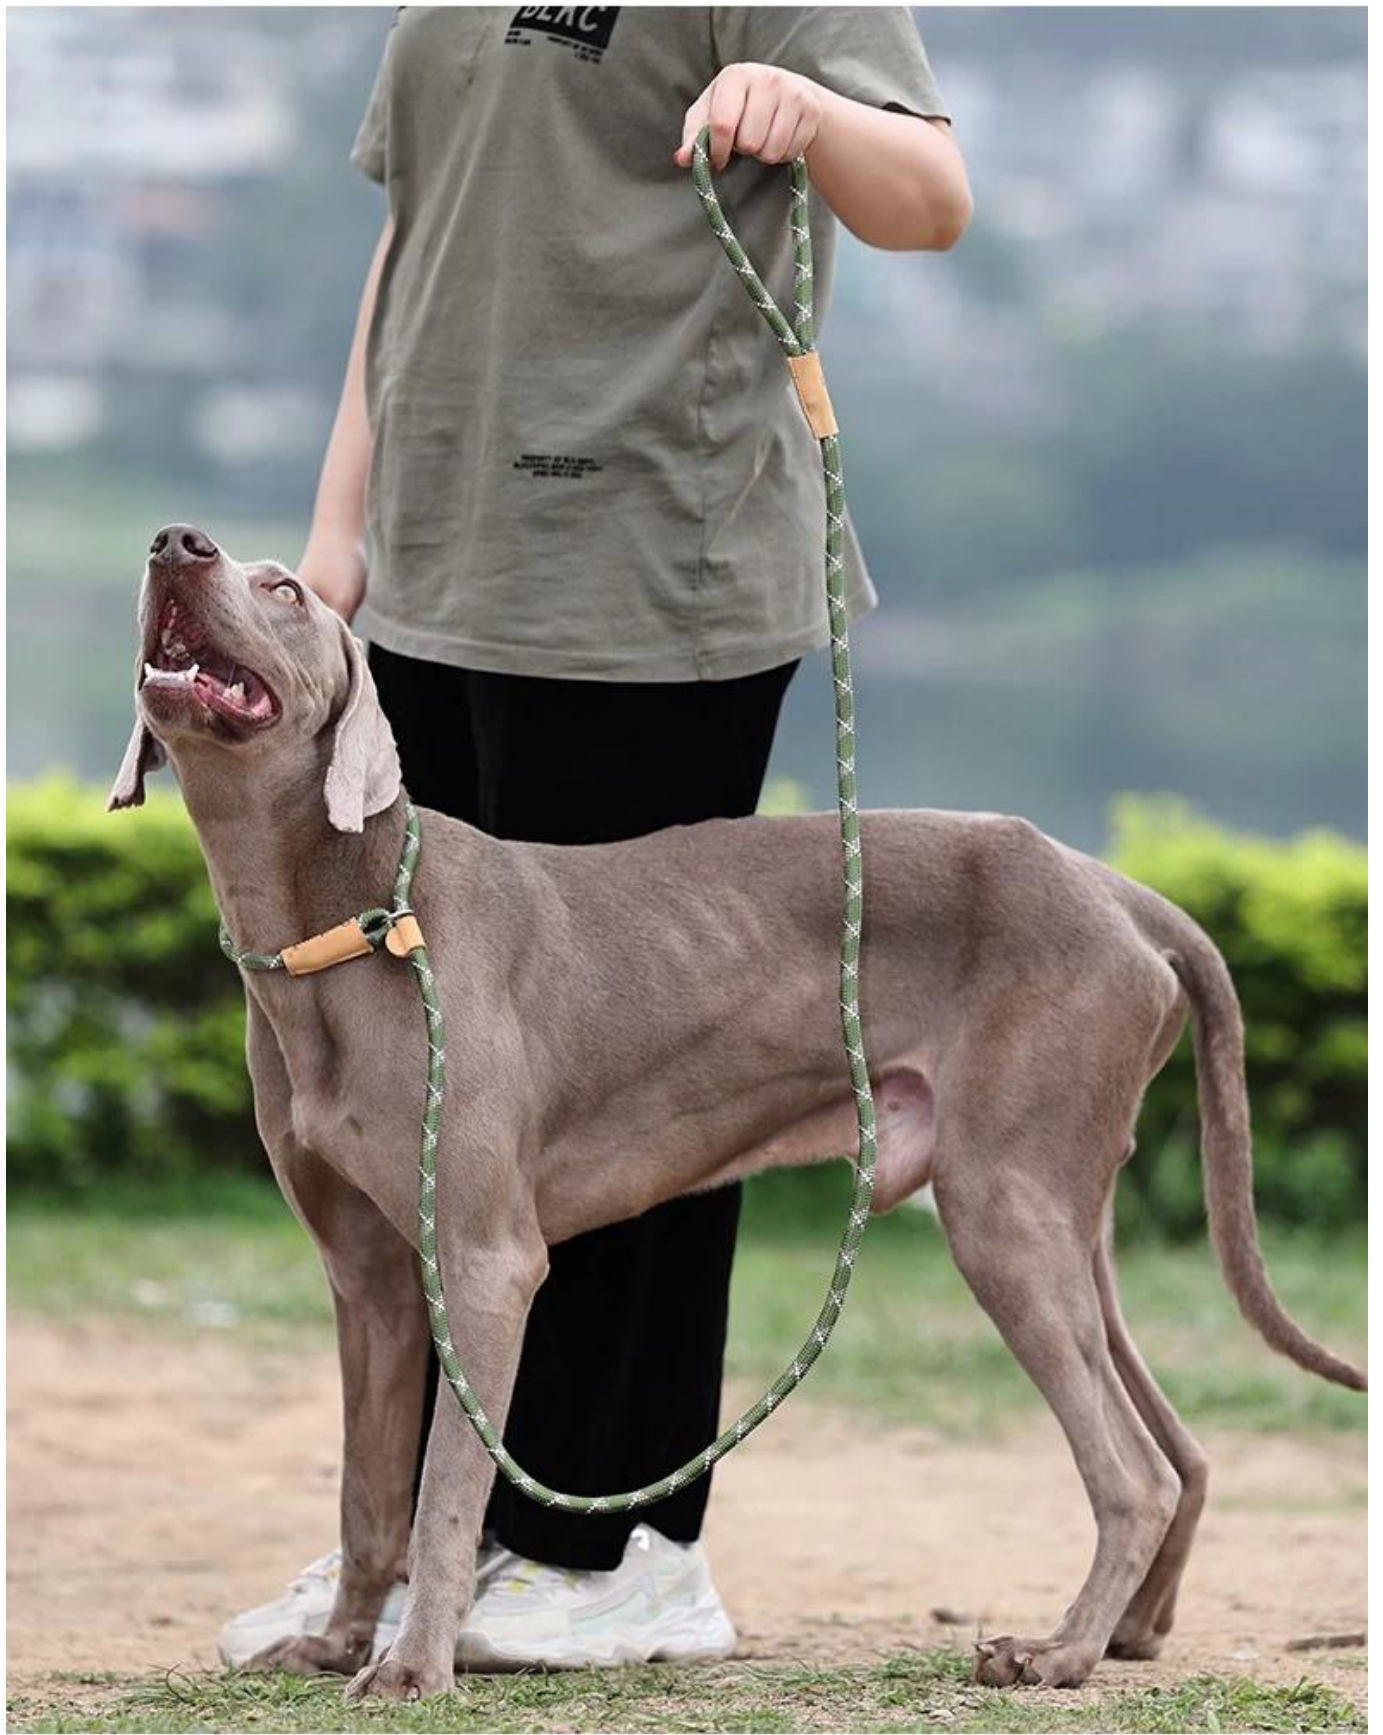

Runder Kordelzug für Hunde

Merkmale:

1. Geflochtenes Nylonseil, starke Zähigkeit, macht Hunde nachts sicherer
2. Doglemi-Leder-Grenzschnalle, zurückhaltender Luxus. Das Anti-Snap-Design der inneren Schnalle und das Anti-Drop-Design der äußeren Schnalle können je nach Situation Ihres Hundes angepasst werden.
3. Bequeme Handschleufe: Wenn der Hund unter Kontrolle ist, können Sie ihn an der Handschleufe anbringen und direkt mit dem Hund spazieren gehen, sodass Sie Ihre Hände frei haben
4. Bequemer Griff, weicher Griff, einfacher Spaziergang mit dem Hund

PRODUCT INFORMATION

NAME

Rope Slip leash (AZ009)

MATERIAL

Nylon

COLORS

ORANGE / GREEN / BLUE / BLACK

SIZE

6FT

Colors

Orange

Green

Blue

Black

Rope Slip leash

PRODUCT DETAILS

Reflective nylon rope

Geniue Leather, Heavy
duty Machine Stitching

Adjustable sliding stopper

Nylon rope

Durable, wear-resistant, and sturdy

PRODUCT SHOT

--