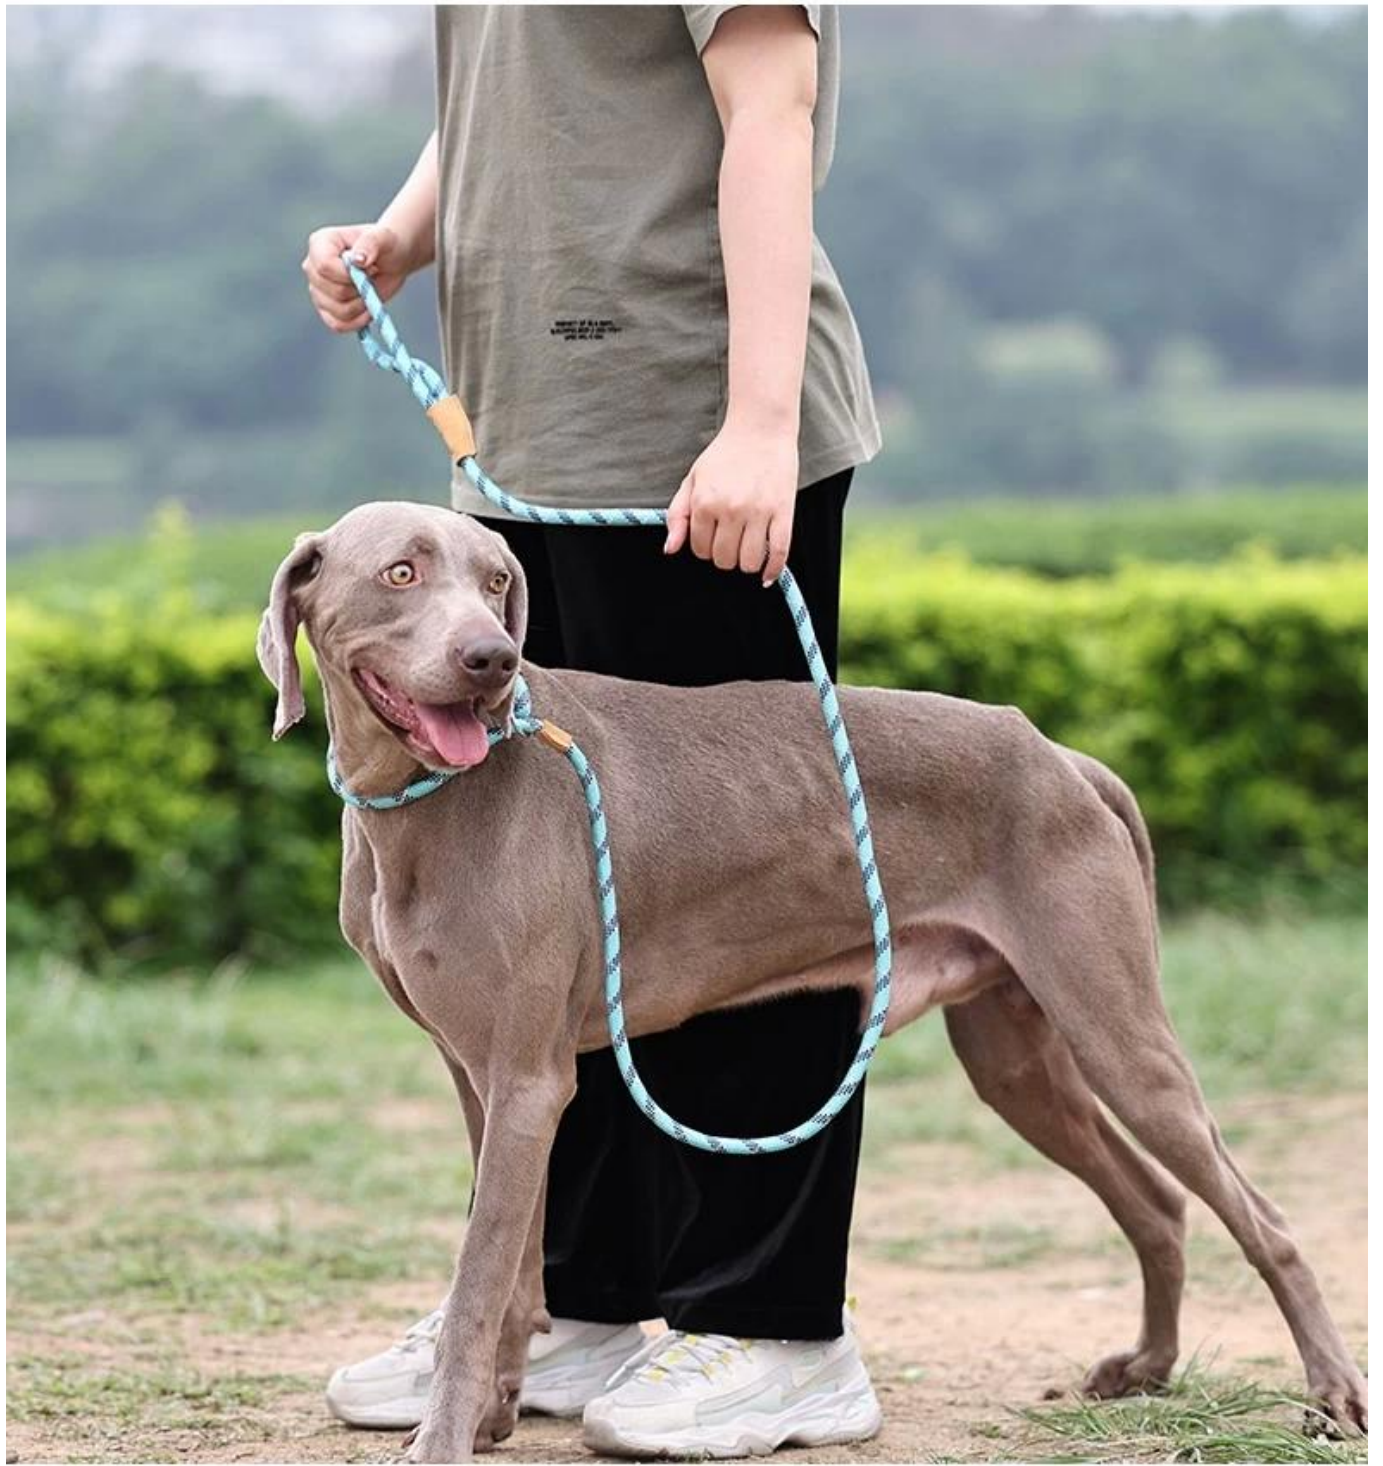

Runder Kordelzug für Hunde

Merkmale:

1. Geflochtenes Nylonseil, starke Zähigkeit, macht Hunde nachts sicherer
2. Doglemi-Leder-Grenzschnalle, zurückhaltender Luxus. Das Anti-Snap-Design der inneren Schnalle und das Anti-Drop-Design der äußeren Schnalle können je nach Situation Ihres Hundes angepasst werden.
3. Bequeme Handschleufe: Wenn der Hund unter Kontrolle ist, können Sie ihn an der Handschleufe anbringen und direkt mit dem Hund spazieren gehen, sodass Sie Ihre Hände frei haben
4. Bequemer Griff, weicher Griff, einfacher Spaziergang mit dem Hund

PRODUCT INFORMATION

NAME

Rope Slip leash (AZ009)

MATERIAL

Nylon

COLORS

ORANGE / GREEN / BLUE / BLACK

SIZE

6FT

Colors

Orange

Green

Blue

Black

Rope Slip leash

PRODUCT DETAILS

Reflective nylon rope

Geniue Leather, Heavy
duty Machine Stitching

Adjustable sliding stopper

Nylon rope

Durable, wear-resistant, and sturdy

PRODUCT SHOT

--