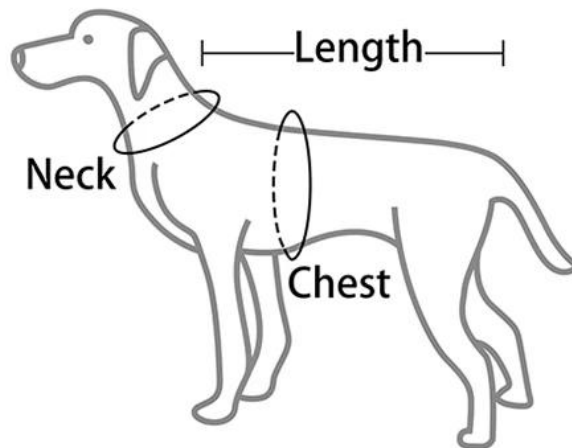

Haustierhülse Tops.

Produktmerkmale / Merkmale:

1. Flexibel: Hergestellt aus super elastischem Yogawear-Gewebe, weich, atmungsaktiv und komfortabel, passend für verschiedene Größen von Hunderassen
2. Halten Sie sich warm
3. haustiere haar frei: Vermeiden Sie es, Haustierhaare überall in Ihrem Haus zu reißen.
4. Design: Einfache Ärmeloberteile, leicht ein- / auszusetzen, super elastisches Gewebe, das den Körper Ihres Hundes gestaltet, sexy und Mode draußen aussehen, warm für den Innenbereich.
5. Mit dem Loch für den Kragen-D-Ring

Product information

Brand: DogLemi

Name: Pet Sleeve Tops

Item NO: PD10054

Size: S M L XL 2XL 3XL

Color: YELLOW ,GREY

Material: Polyester fiber

YELLOW

GREY

SIZE

cm/inch	Neck	Chest	Length
S	21/8.3	32/12.6	30/11.8
M	24/9.4	42/16.5	36/14.2
L	32/12.6	50/19.7	42/16.5
XL	38/15.0	58/22.8	48/18.9
2XL	46/18.1	66/26.0	55/21.7
3XL	54/21.3	82/32.3	61/24.0

.If your dog is in between sizes, please consider go up a size for heavier dog, and go down a size for light weight dog.

Details display

Super elastic top quality soft fabric

With D ring hole

Model display

[ABOUT MODEL]

NECK(cm)

CHEST(cm)

LENGTH(cm)