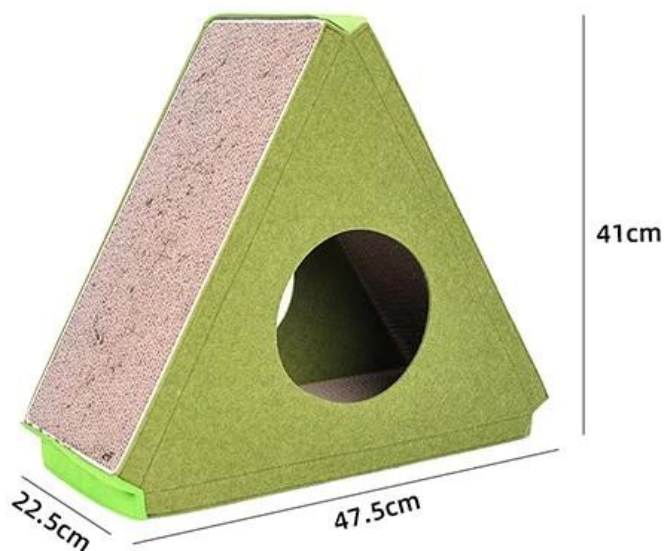

Dreidimensionales dreieckiges Design stabiler Katzenkratzer aus Sisalkarton

Produktfunktionen/-merkmale:

- 1. Abnehmbare Wellpappe, vielseitig einsetzbar**
- 2. Dreieckiges Design, dreidimensionales Katzenkratzbrett, bequemere Klauenschleifhaltung**
- 3. Klettnähte, einfach zu montieren**
- 4. An drei Seiten befinden sich feste Streifen, um die Festigkeit zu erhöhen**
- 5. Dunkler Raum, im Einklang mit den Gewohnheiten von Katzen**

Cat Scratcher Cattery Cat House

猫抓板猫窝

PRODUCT INFORMATION

产品信息

感受趣味新体验

品名

猫抓板猫窝 (PC60060)

材质

瓦楞纸+毛毡布

产品颜色

绿色/棕色/蓝色

产品尺码

47.5*41*22.5CM

可选颜色

蓝色/Blue

绿色/Green