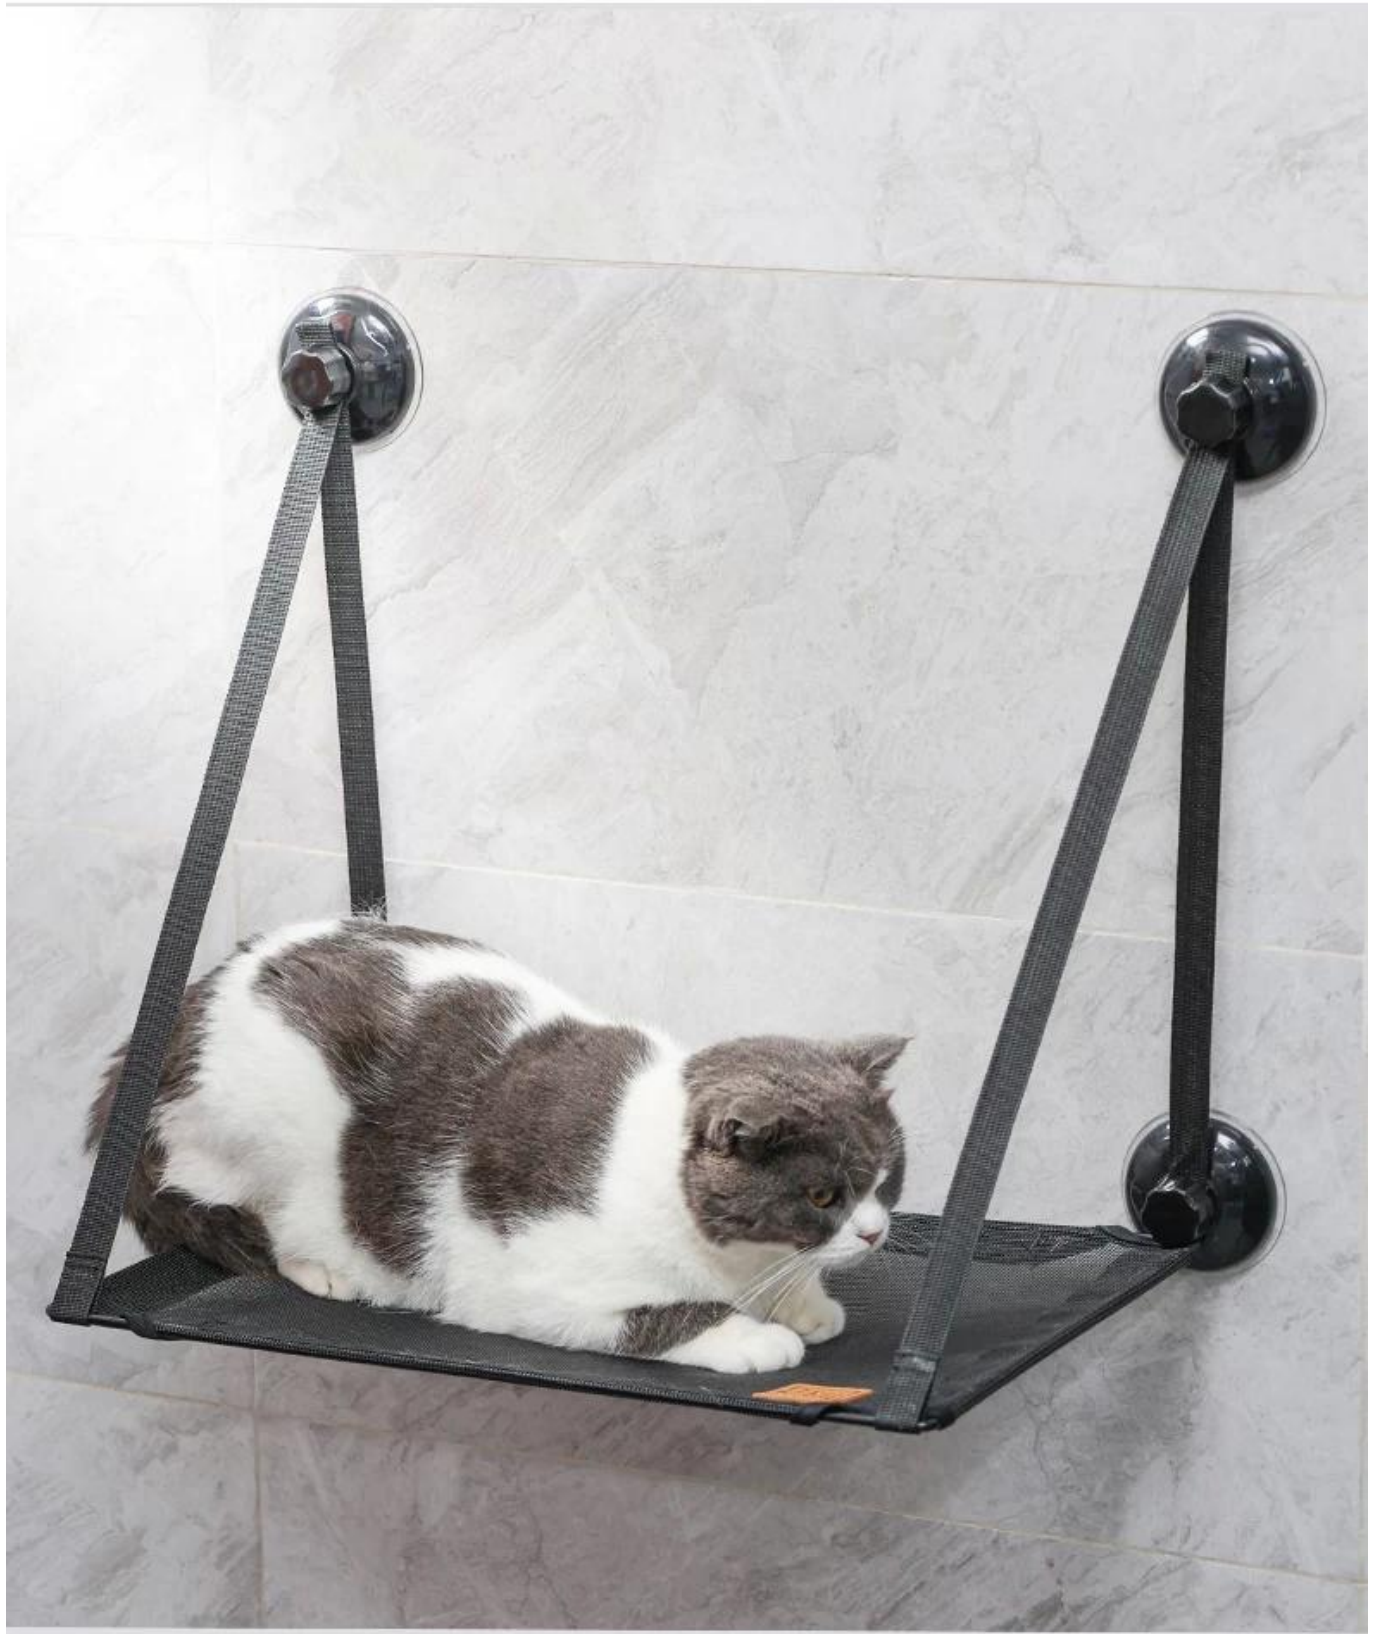

Katzenhängematte mit Saugnapf

Produktmerkmale / Eigenschaften:

1. Atmungsaktives Mesh-Gewebe zur Kühlung.
2. Klettverschlüsse für eine einfache Deinstallation zum Reinigen oder Wechseln.
3. Geflechte zum Aufhängen von Seilen für längere Verwendung und einfache Installation.
4. Vakuum-Saugnapf, stabil genug, um nicht herunterzufallen

Suction-on-wall Cat Hammock

PRODUCT INFORMATION

NAME

Suction-on-wall Cat Hammock (PC50033)

MATERIAL

Mesh

COLOR

Black/Green

SIZE

17.7" x 12.2"

Black

Green

PRODUCT SHOT

--

PRODUCT DETAILS

Vacuum Suction Cup Stable enough not to fall off

Suspending rope with braid fixed for longer using.

Breathable Mesh

Hook-and-Loop Fastener for easy fixation.

About packaging

Packing list: Hangtag + barcode sticker + PE bag