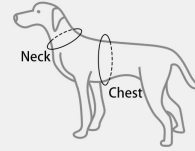

Produktmerkmale:

PET COLLAR
LEASH HARNESS
**BREATHABLE
COMFORTABLE**

**Super Light
and Breathable**

PRODUCT INFORMATION

NAME

MATERIAL

Polyester

COLORS

Beige/ Tangerine/ Black

SIZE

S, M, L

Size Chart

Size	HarnessNeck	HarnessChest	CollarNeck
S	10.2"-13.4"	14.2"-19.7"	9.1"-12.2"
M	13.0"-17.3"	19.3"-26.4"	12.6"-16.5"
L	15.7"-20.5"	24.4"-37.0"	16.5"-22.8"

Leash Length: 50.8"-89.0" (Adjustable)

PRODUCT SHOT

Colors

PRODUCT DETAILS

Padded handle
...

Plastic coated D ring
...

ABOUT PACKAGING
Hangtag + barcode sticker+PP bag

**Super Light
and Breathable**
...

4 adjustable Straps
...

...
**With soft padded
neoprene on
our collar**

Plastic buckle
...

Rush Proof
...

...
**Adjustable
padded handle**