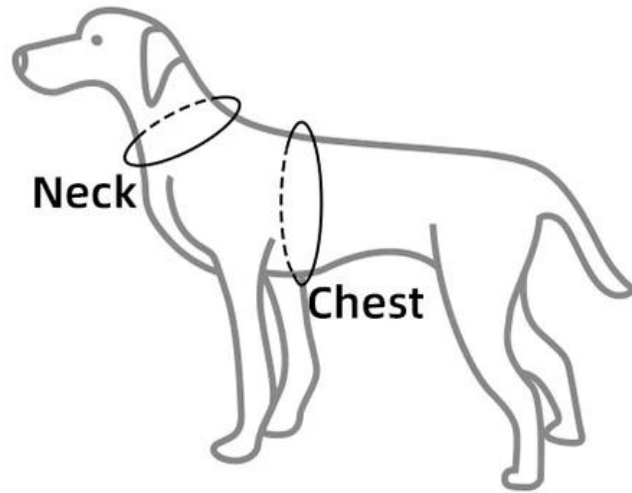

Sechsfarbige H-förmige Rückenabdeckung auf der Brust

Produktmerkmale/Eigenschaften:

1. Baumwollstoff, langlebig und nicht klebrig, leicht zu reinigen;
2. Es hat die Funktion, stoßfest und dämpfend, weich und bequemer zu sein;
3. In der Nähe der Haut des Hundes ist die Wärmeableitung nicht stickig und der Hund ist kühl und bequem.
4. Ausgestattet mit einer D-Schnalle aus Kunststoff können Sie eine Haustiermarke aufhängen, um einen Verlust zu vermeiden.
5. Nylongurtband, stark und langlebig, Gurtband- und Westendesign, es ist sicherer, nachts in der Regenzeit zu gehen;
6. Die D-förmige Schnalle kann an der Traktionsschnalle des Hundes eingehakt werden, und das handgehaltene Design unterstützt die Nahkontrolle des Hundes
7. Die japanische Schnalle unterstützt die Anpassung von Hals und Brust, die besser für Hunde geeignet ist, die H-förmige verstärkte Schnalle wird verwendet, um sie zu befestigen, was bequem und schnell ist;
8. Wenn Sie sich auf die Details konzentrieren, kann das Gurtband frei im Westenkanal pendeln, Verstärkung hinzufügen und Daten zwischen Gurtband und Weste stanzen, exquisite Dreharbeiten, Machen Sie diesen Brustgurt widerstandsfähiger gegen Ziehen, damit Sie Ihre Freunde lange begleiten können;

PRODUCT INFORMATION

NAME

Ombre Dog Harness (PD20075)

MATERIAL

Cotton

COLORS

Pink Blue, Orange Blue

SIZE

S, M, L, XL

PRODUCT DETAILS

Adjustable slider

Ombre colors

Size Chart

Size	Neck	Chest	Width of webbing
S	10-14" / 25-35 CM	12-18" / 30-45 CM	0.8" / 2.0 CM
M	14-18" / 35-45 CM	16-22" / 40-55 CM	0.8" / 2.0 CM
L	16-20" / 40-50 CM	20-26" / 50-65 CM	1" / 2.5 CM
XL	18-26" / 45-65 CM	26-40" / 65-100 CM	1" / 2.5 CM