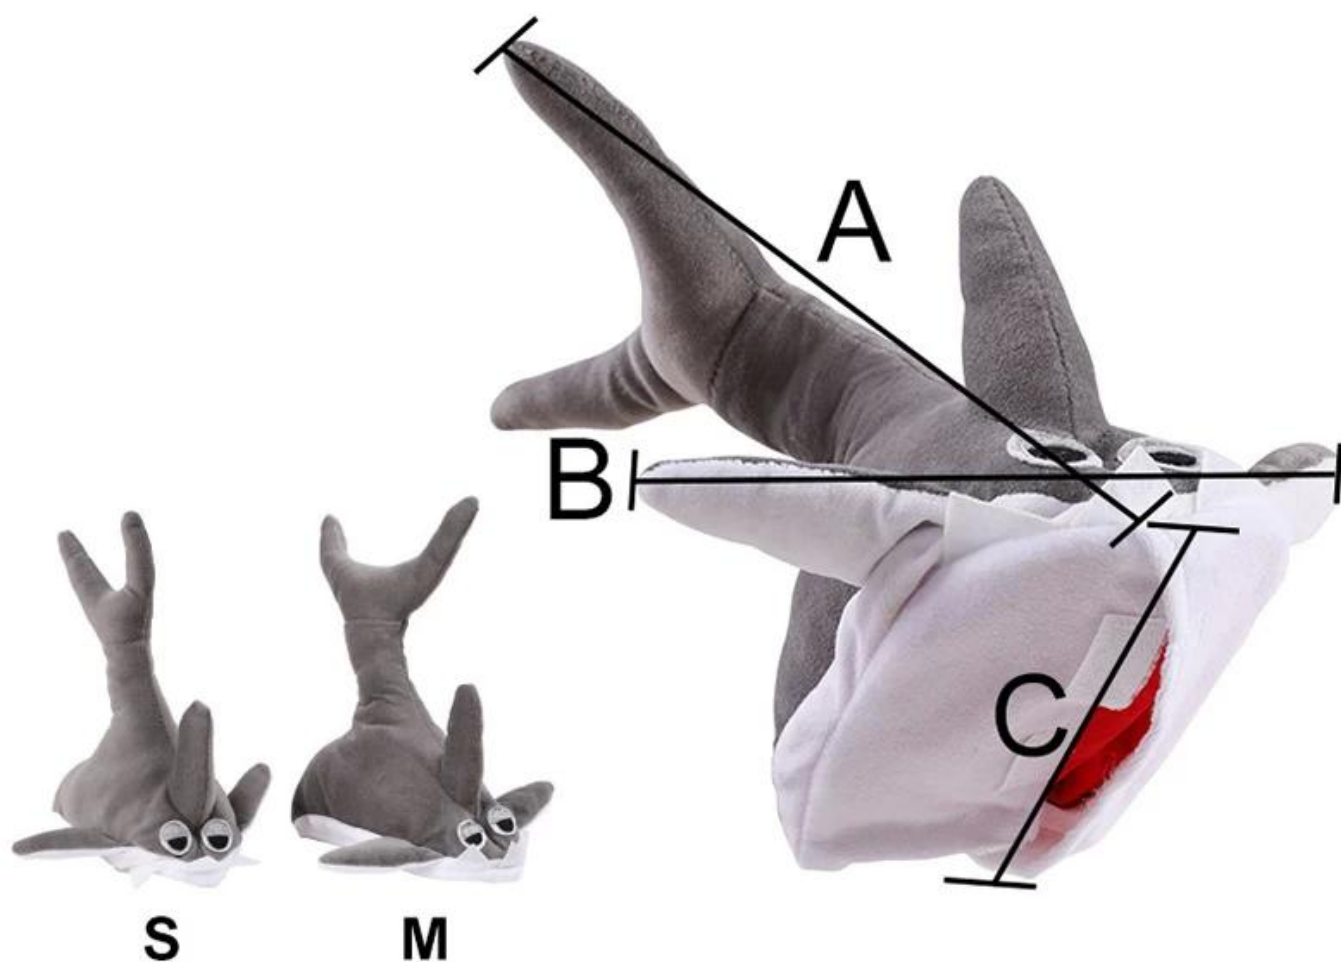

Schnüffeln Sie Haustierspielzeug

Produktfunktionen / -merkmale:

Eigenschaften:

1. Der Hauptstoff ist Fleece mit weicher Textur;
2. Der Körperteil ist mit Puppenbaumwolle gefüllt, weich und elastisch, geeignet für kleine Welpenmolaren;
3. Haifischmaul frisst! Verstecken Sie den Snack im Maul des Hais, und der Hund wird den wilden Hai lieben.
4. Mehrere Klettverschlüsse. Je nach Zustand des Hundes kann der Besitzer selbstständig bleiben, um die Schwierigkeiten beim Fressen zu verringern
5. Haie sind in zwei Größen erhältlich und können sowohl von großen Hunden als auch von Welpen gespielt werden!

Product information

Brand: DogLemi

Name: Shark Pet Toy

Item ID: PD60061

Size: S,M

Color: GREY

Material: Fleece

SIZE	A	B	C
S	9in/24cm	7in/18cm	6in/15cm
M	10in/26cm	9in/24cm	7in/18cm