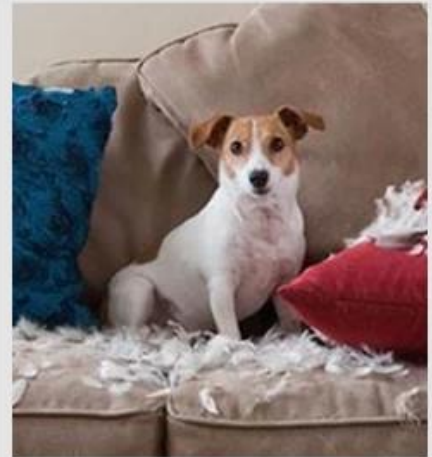

03 Destroy furniture