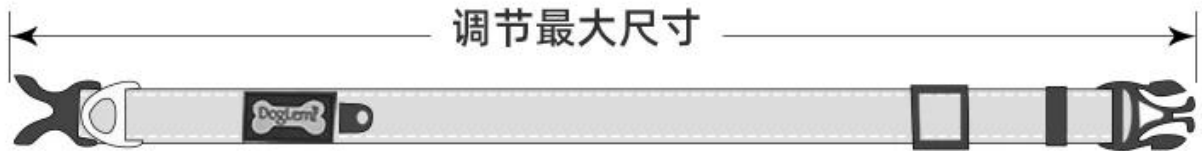

# Bequemes reflektierendes Hundehalsband

## **Produktmerkmale / Merkmale:**

1. Haltbar: mit weichem starkem Nylongewebe erzwingen Sie das Nähen, Hochspannung und langlebiges Gut
2. Reflektierend: Mit 2 reflektierenden Nähten am Gurtband können Sie Ihren Hund bei Dunkelheit sicher führen
3. Komfort: gepolstert mit weichem Mesh-Schaum, atmungsaktiv und bequem
4. Nimmt Doglemi ultraleichte Luftfahrtaluminiumschnalle an, um Hundegewicht, Rost und Haltbarkeit zu verringern
5. Light weight: mit leichtem und starkem Aluminium-D-Ring und starker URAFLEX-Schnalle machen Sie den Kragen leicht, aber dennoch stark gespannt
6. Zusätzlicher Kunststoff-D-Ring für ID-Tag oder Anhänger

SIZE	颈围(CM)	宽度(CM)
S	23-30	2
M	28-41	
L	36-52	2.5
XL	44-62	