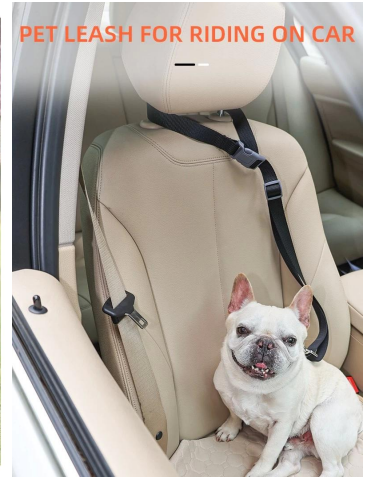

Autoleine für Hunde

Merkmale:

1. Nylon geflochtenes Seil, starke Zähigkeit, macht Hunde nachts sicherer
2. Doglemi-Lederschleife, dezenter Luxus. Das Anti-Snap-Design der inneren Schleife und das Anti-Drop-Design der äußeren Schleife können an die Situation Ihres Hundes angepasst werden.
3. Bequeme Handschlaufe: Wenn der Hund unter Kontrolle ist, können Sie ihn an der Handschlaufe anlegen und direkt mit dem Hund spazieren gehen, um Ihre Hände zu befreien
4. Bequemer Griff, weicher Schlag, leicht mit dem Hund zu gehen

Purple

Adjustable slide buckle

360° spinning catch

PRODUCT DETAILS

Reinforce buckle

Durable imitation nylon band

PET LEASH FOR RIDING ON CAR

PRODUCT SHOT