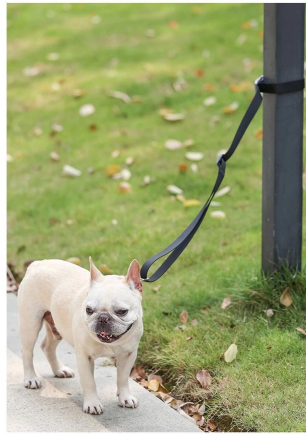

Autoleine für Hunde

Merkmale:

1. Nylon geflochtenes Seil, starke Zähigkeit, macht Hunde nachts sicherer
2. Doglemi-Lederschleife, dezenter Luxus. Das Anti-Snap-Design der inneren Schleife und das Anti-Drop-Design der äußeren Schleife können an die Situation Ihres Hundes angepasst werden.
3. Bequeme Handschlaufe: Wenn der Hund unter Kontrolle ist, können Sie ihn an der Handschlaufe anlegen und direkt mit dem Hund spazieren gehen, um Ihre Hände zu befreien
4. Bequemer Griff, weicher Schlag, leicht mit dem Hund zu gehen

Purple

Adjustable slide buckle

360° spinning catch

PRODUCT DETAILS

Reinforce buckle

Durable imitation nylon band

PET LEASH FOR RIDING ON CAR

PRODUCT SHOT