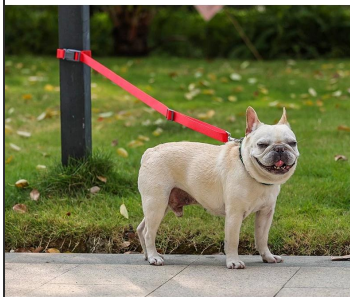

Autoleine für Hunde

Merkmale:

1. Nylon geflochtenes Seil, starke Zähigkeit, macht Hunde nachts sicherer
2. Doglemi-Lederschleife, dezenter Luxus. Das Anti-Snap-Design der inneren Schleife und das Anti-Drop-Design der äußeren Schleife können an die Situation Ihres Hundes angepasst werden.
3. Bequeme Handschlaufe: Wenn der Hund unter Kontrolle ist, können Sie ihn an der Handschlaufe anlegen und direkt mit dem Hund spazieren gehen, um Ihre Hände zu befreien
4. Bequemer Griff, weicher Schlag, leicht mit dem Hund zu gehen

M Width: 0.8" / 2cm
L Width: 1" / 2.5cm
M/L Length: 31-55" (80-140cm)

COLORS

Green

Khaki

Yellow

Pink

Black

Red

Purple

Adjustable slide buckle

360° spinning catch

PRODUCT DETAILS

Reinforce buckle

Durable imitation nylon band

PET LEASH FOR RIDING ON CAR

PRODUCT SHOT