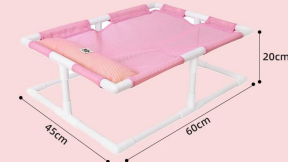

产品信息

PRODUCT INFORMATION

*手工测量可能存在1-2CM误差, 敬请谅解。

- 产品品牌: 汪喵娘
- 产品型号: TM0032
- 产品名称: 防潮防湿网布行军床
- 产品材质: PVC+网布/棉麻+填充棉
- 可选颜色: 灰白色、蓝白色、灰白色、粉白色、湖蓝色、红白色、黑黄色、红黑色、灰黑色、小黄鸭、蓝底招财猫