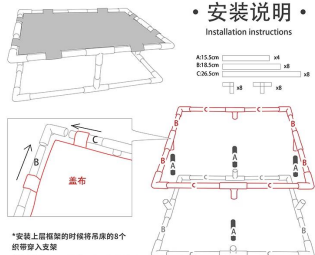

安装说明

Installation instructions

*安装上指框架的时候将吊床的8个织带穿入支架