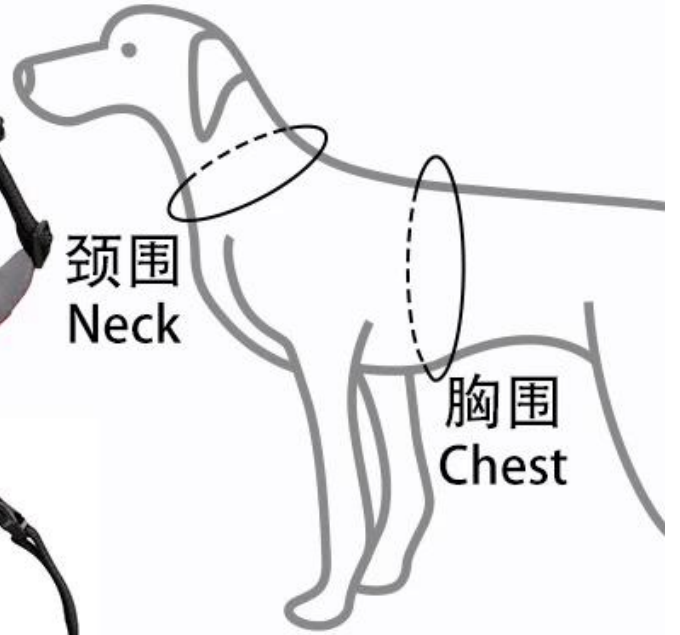

# Explosionssichere Weste im Brustkorb-Design

## Produktmerkmale / Merkmale:

1. Nylongewebe, haltbar und nicht klebrig, einfach zu säubern;
2. Der Innenraum wird mit 5MM umweltfreundlichem festem Schaum gefüllt, der die Funktion der stoßsicheren Dämpfung hat, die weich und bequemer ist;
3. In der Nähe der Haut des Hundes, mit einem atmungsaktiven inneren Mesh-Tuch, ist die Hitze nicht stickig, der Hund ist kühl und bequem;
4. Mit Plastik D Wölbung können Sie Haustierkarten hängen, um Verlust zu verhindern;
5. Nylongewebe, langlebiges Gut, Gurtband und Westen werden dem reflektierenden Design hinzugefügt, und es ist sicherer, während der Regenzeit nachts zu gehen;
6. D Schnalle kann die Traktionsschnalle des Hundes einhaken, tragbares Design unterstützt die enge Kontrolle des Hundes
7. Die japanische Wortschnalle unterstützt die Hals- und Brustverstellung, die besser für Hunde geeignet ist. Es ist bequem und schnell, eine Verstärkungsschnalle vom Typ X zu verwenden.
8. Das Gurtband ist auf die Details ausgerichtet und kann frei durch den Westenkanal geschoben werden. Die verstärkten Gurte sind zwischen dem Gurtband und den Westengurten angebracht. Machen Sie diesen Brust-Rücken-Ärmel widerstandsfähiger gegen Ziehen, so dass Sie Ihre Freunde für eine lange Zeit begleiten können.

DogLemí<sup>®</sup>

DogLemi®

DogLem®

DogLemz<sup>®</sup>

DogLemz<sup>®</sup>

SIZE	S	M	L	XL
颈围 (cm) Neck	30-46	36-58	42-68	50-82
胸围 (cm) Chest	44-56	46-68	56-78	64-92